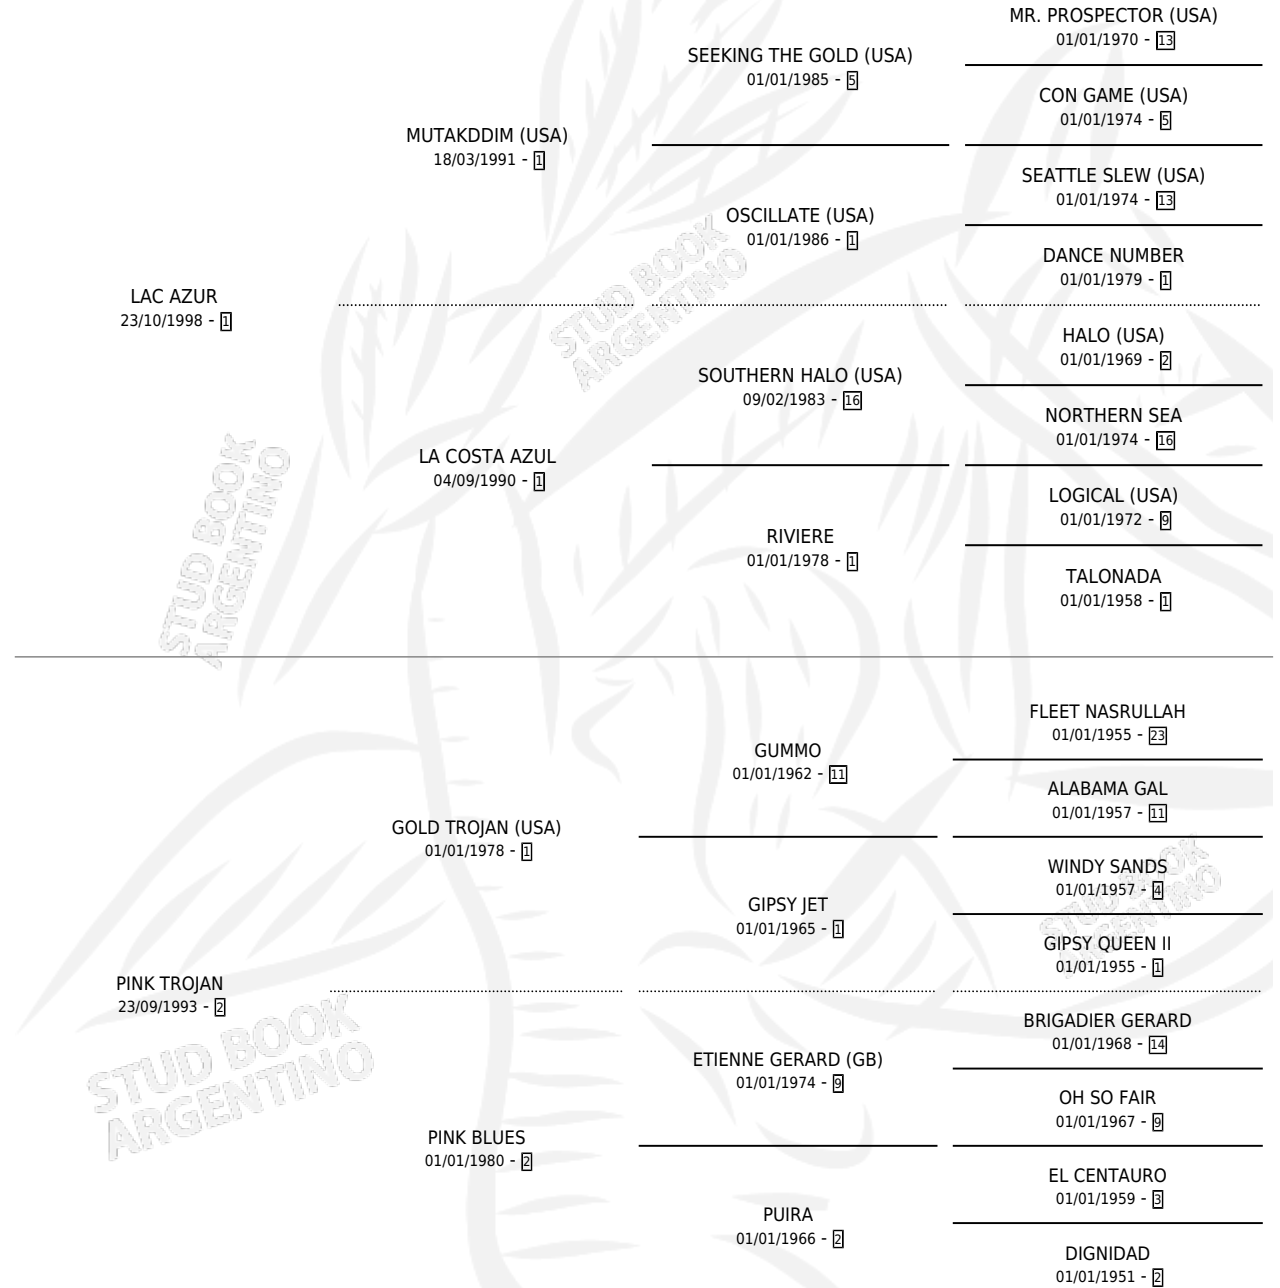

REYNA ROSA MIMELU

por LAC AZUR y PINK TROJAN por GOLD TROJAN (USA)

Argentina · Hembra · Alazan · SP · 31/10/2010
Familia 2-u · Volumen 40

ESTADO

TIPIFICACIÓN SANGUÍNEA	X
TIPIFICACIÓN POR ADN	✓
PASAPORTE	✓
IDENTIFICACIÓN POR MICROCHIP	✓
REPRODUCTOR	X

Lugar de nacimiento: Vadarkblar

Criador: Sin dato

PEDIGREE

CAMPAÑA

Solo carreras oficiales de Argentina

POR EDAD

EDAD	CC	1°	2°	3°	4°	5°	NP	CLC	CLG	CLCG1	CLGG1	IMPORTE	GANANCIA / CC
2 AÑOS	1	0	0	0	0	0	1	0	0	0	0	\$0	\$0
3 AÑOS	9	0	0	0	1	1	7	0	0	0	0	\$16,330	\$1,814
5 AÑOS	2	0	0	0	0	0	2	0	0	0	0	\$0	\$0
TOTALES	12	0	0	0	1	1	10	0	0	0	0	\$16,330	\$1,361
%		0.0%	0.0%	0.0%	8.3%	8.3%	83.3%	0.0%	0.0%	0.0%	0.0%		