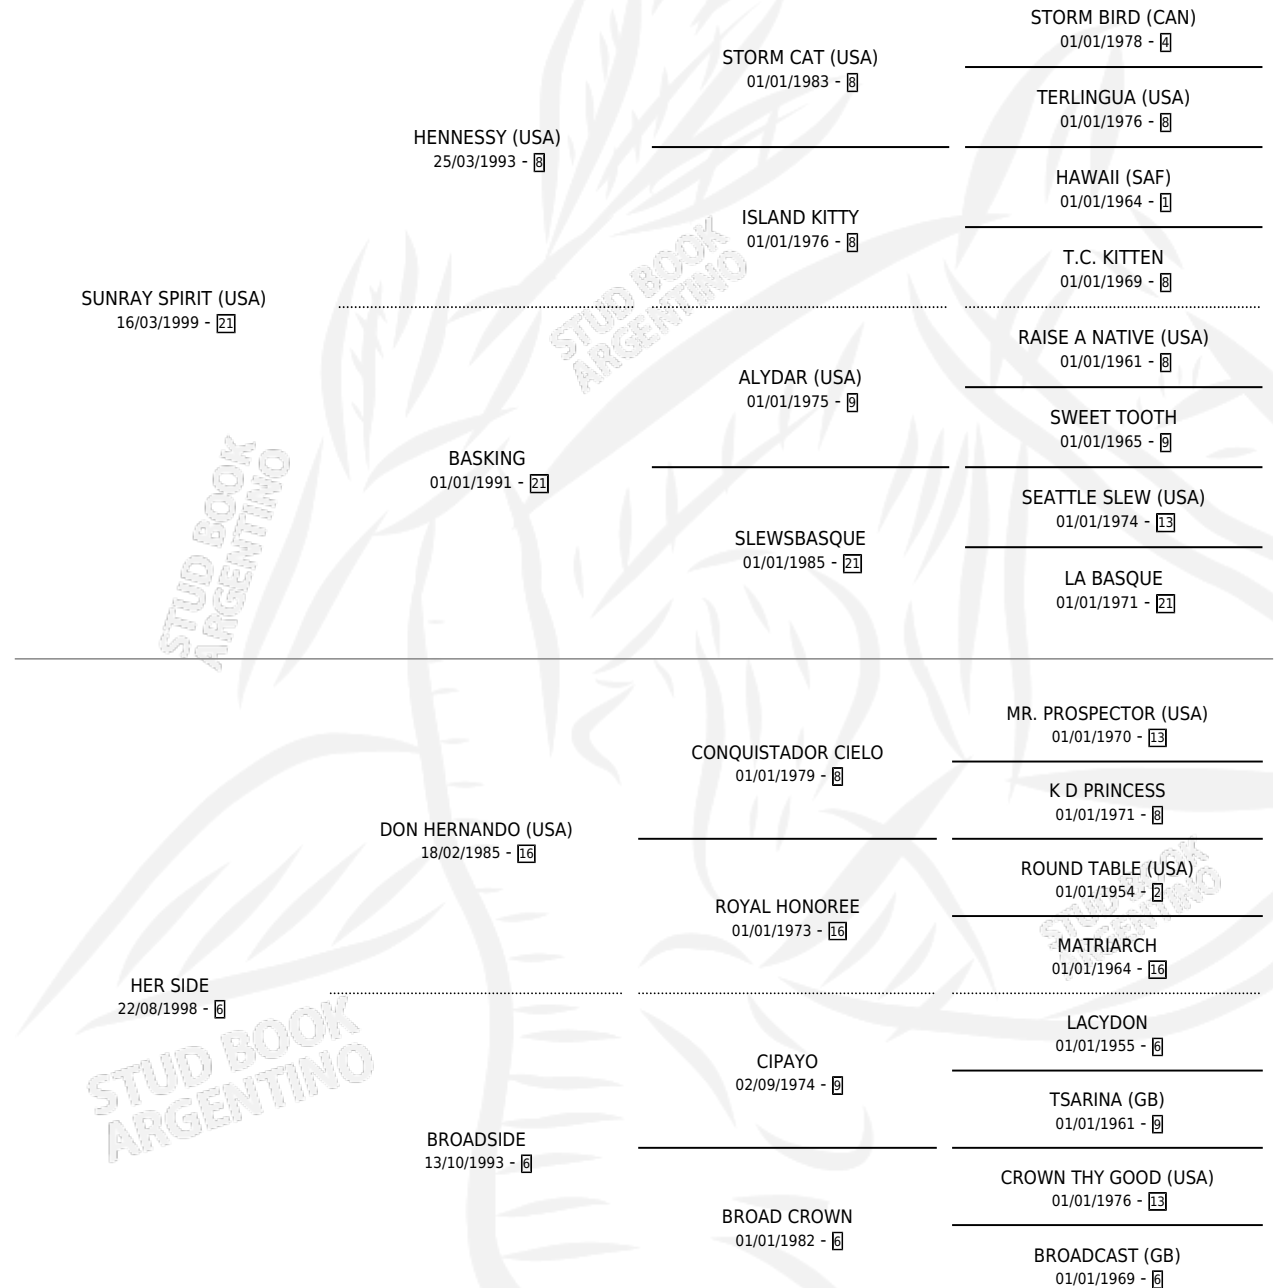

SPIRIT SIDE

por **SUNRAY SPIRIT (USA)** y **HER SIDE** por **DON HERNANDO (USA)**

Argentina · Macho · Zaino · SP · 10/11/2010
Familia 6-e · Volumen 40

ESTADO

TIPIFICACIÓN SANGUÍNEA	X
TIPIFICACIÓN POR ADN	✓
PASAPORTE	✓
IDENTIFICACIÓN POR MICROCHIP	✓
REPRODUCTOR	X

Lugar de nacimiento: Abolengo

Criador: Zarosinski Edgardo Fabian

PEDIGREE