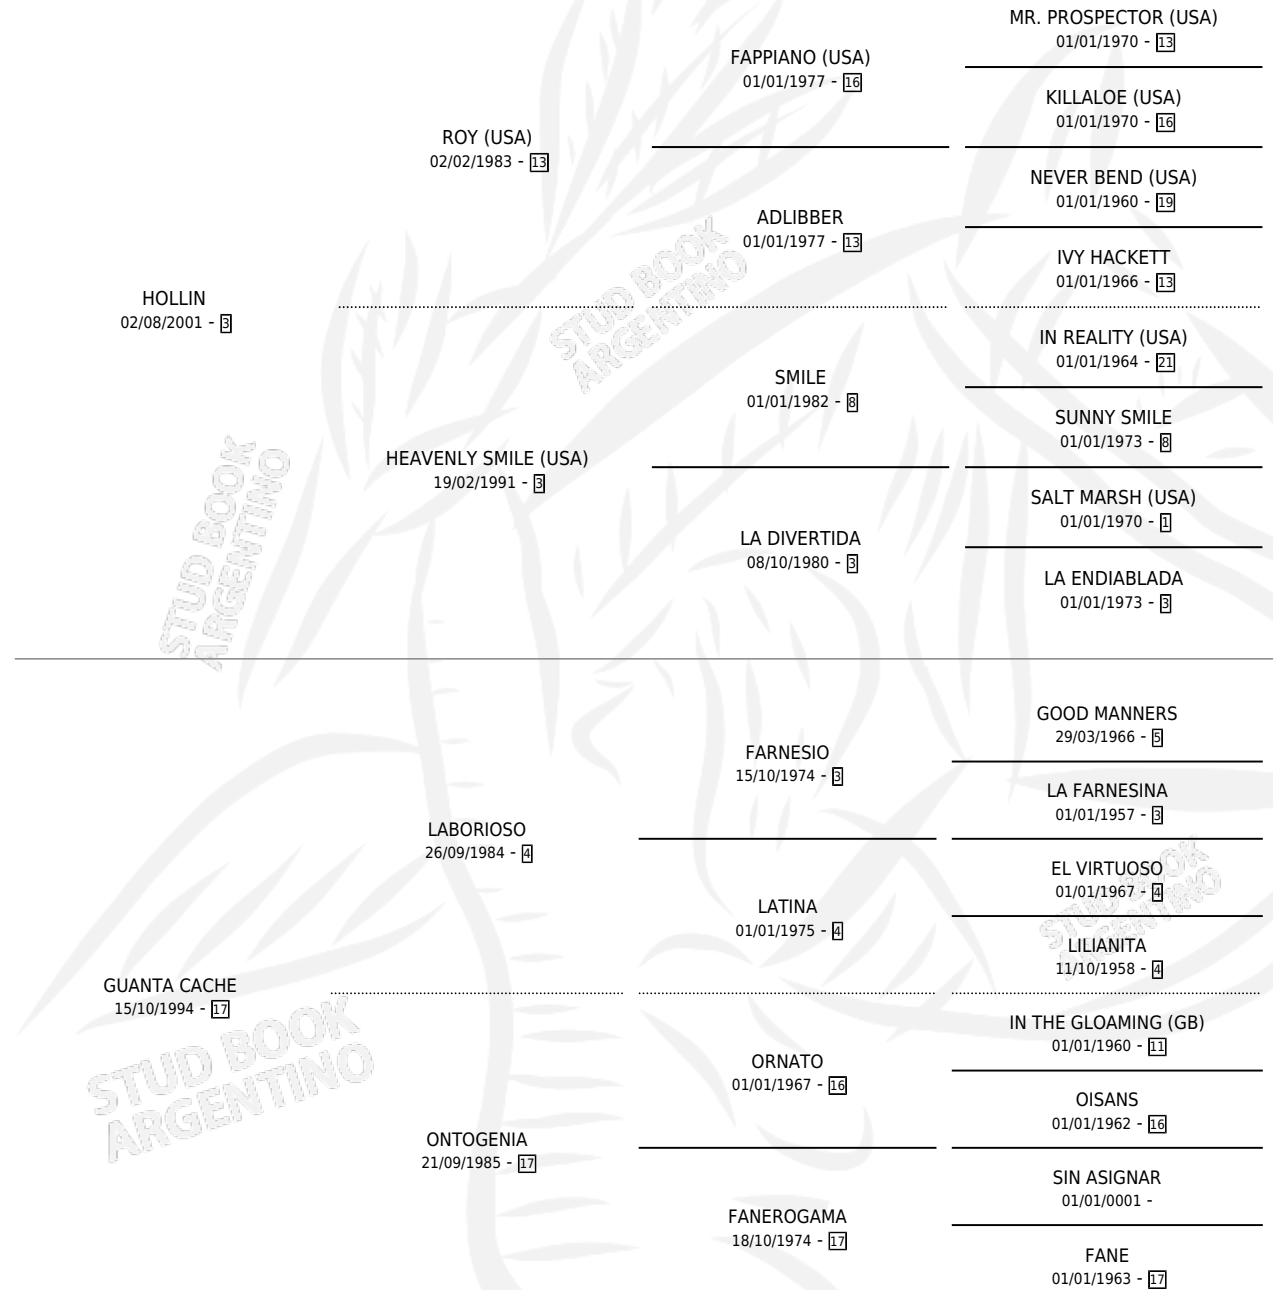

HUANCHILLA

por HOLLIN y GUANTA CACHE por LABORIOSO

Argentina · Hembra · Zaino · SP · 29/10/2010
Familia 17-c · Volumen 40

ESTADO

TIPIFICACIÓN SANGUÍNEA	X
TIPIFICACIÓN POR ADN	✓
PASAPORTE	✓
IDENTIFICACIÓN POR MICROCHIP	✓
REPRODUCTOR	✓

Lugar de nacimiento: Zoraida

Criador: Zoraida

PEDIGREE

CAMPAÑA

Solo carreras oficiales de Argentina

POR EDAD

EDAD	CC	1°	2°	3°	4°	5°	NP	CLC	CLG	CLCG1	CLGG1	IMPORTE	GANANCIA / CC
2 AÑOS	1	0	0	0	0	0	1	0	0	0	0	\$0	\$0
3 AÑOS	1	0	0	0	0	0	1	1	0	0	0	\$0	\$0
TOTALES	2	0	0	0	0	0	2	1	0	0	0	\$0	\$0
%		0.0%	0.0%	0.0%	0.0%	0.0%	100%	50.0%	0.0%	0.0%	0.0%		