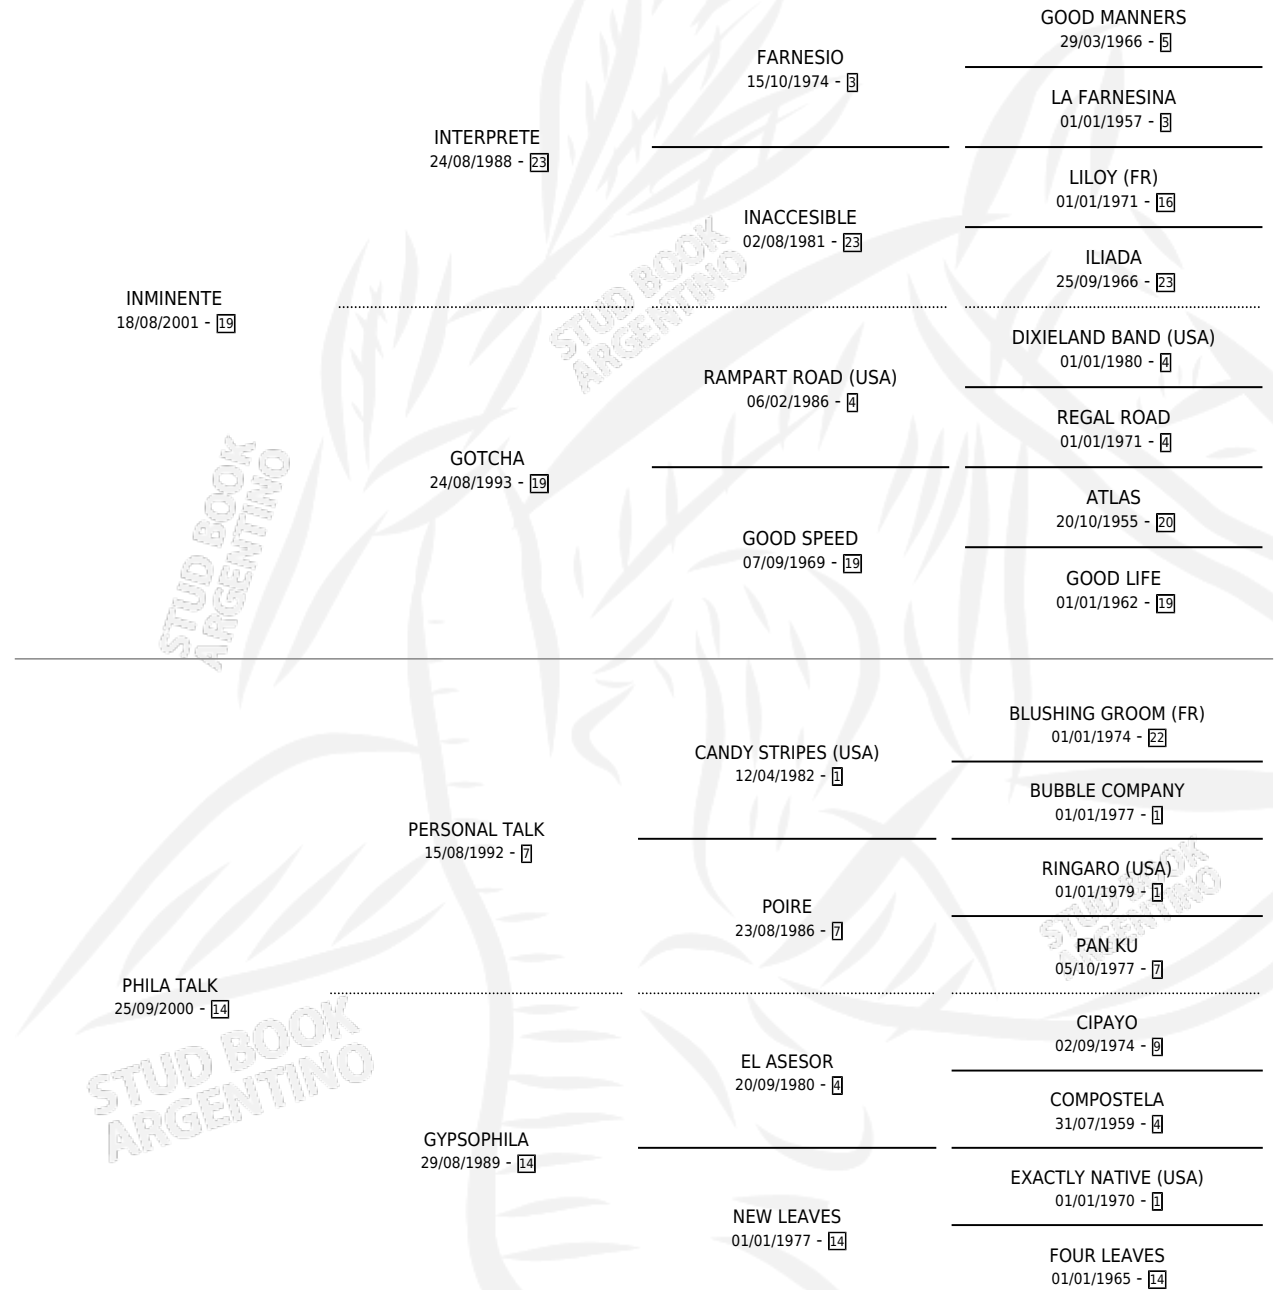

INDIANA TALK

por INMINENTE y PHILA TALK por PERSONAL TALK

Argentina · Hembra · Zaino · SP · 05/10/2010
Familia 14-e · Volumen 40

ESTADO

TIPIFICACIÓN SANGUÍNEA	X
TIPIFICACIÓN POR ADN	✓
PASAPORTE	✓
IDENTIFICACIÓN POR MICROCHIP	✓
REPRODUCTOR	X

Lugar de nacimiento: Los Maumari

Criador: Penna Carlos Alberto

PEDIGREE

INDIANA TALK

Datos oficiales del Stud Book Argentino

Documento generado el 12/05/2026

studbook.org.ar