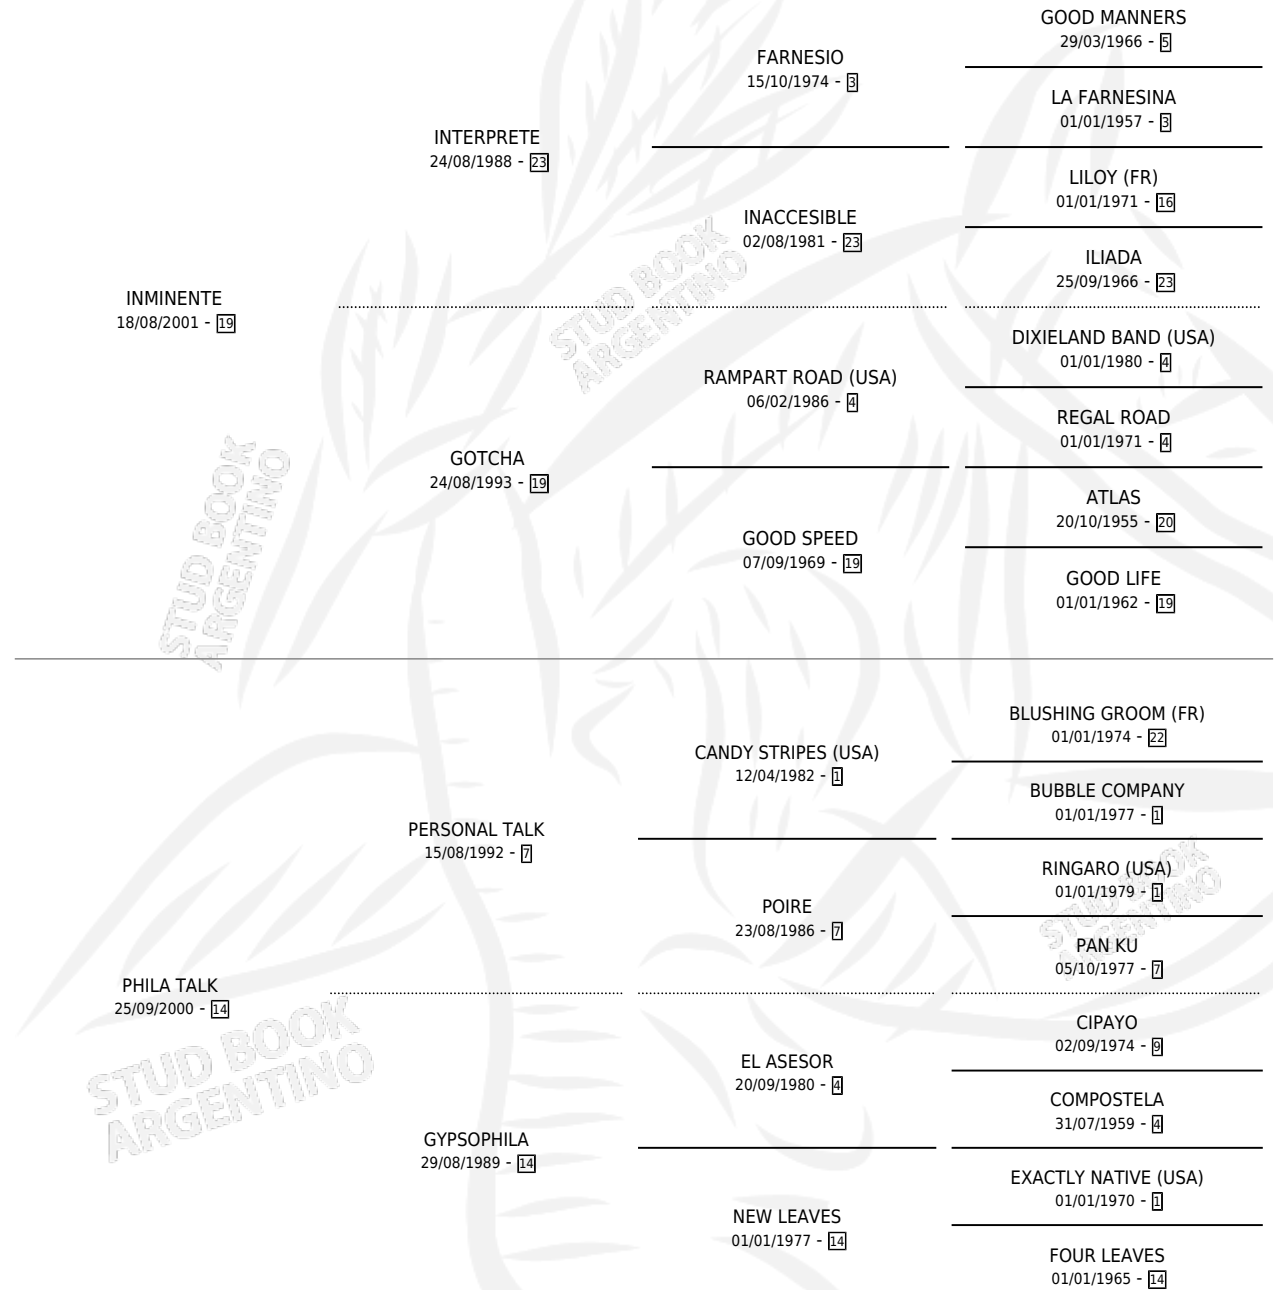

INDIANA TALK

por INMINENTE y PHILA TALK por PERSONAL TALK

Argentina · Hembra · Zaino · SP · 05/10/2010
Familia 14-e · Volumen 40

ESTADO

TIPIFICACIÓN SANGUÍNEA	X
TIPIFICACIÓN POR ADN	✓
PASAPORTE	✓
IDENTIFICACIÓN POR MICROCHIP	✓
REPRODUCTOR	X

Lugar de nacimiento: Los Maumari

Criador: Penna Carlos Alberto

PEDIGREE

INDIANA TALK

Datos oficiales del Stud Book Argentino

Documento generado el 12/05/2026

studbook.org.ar