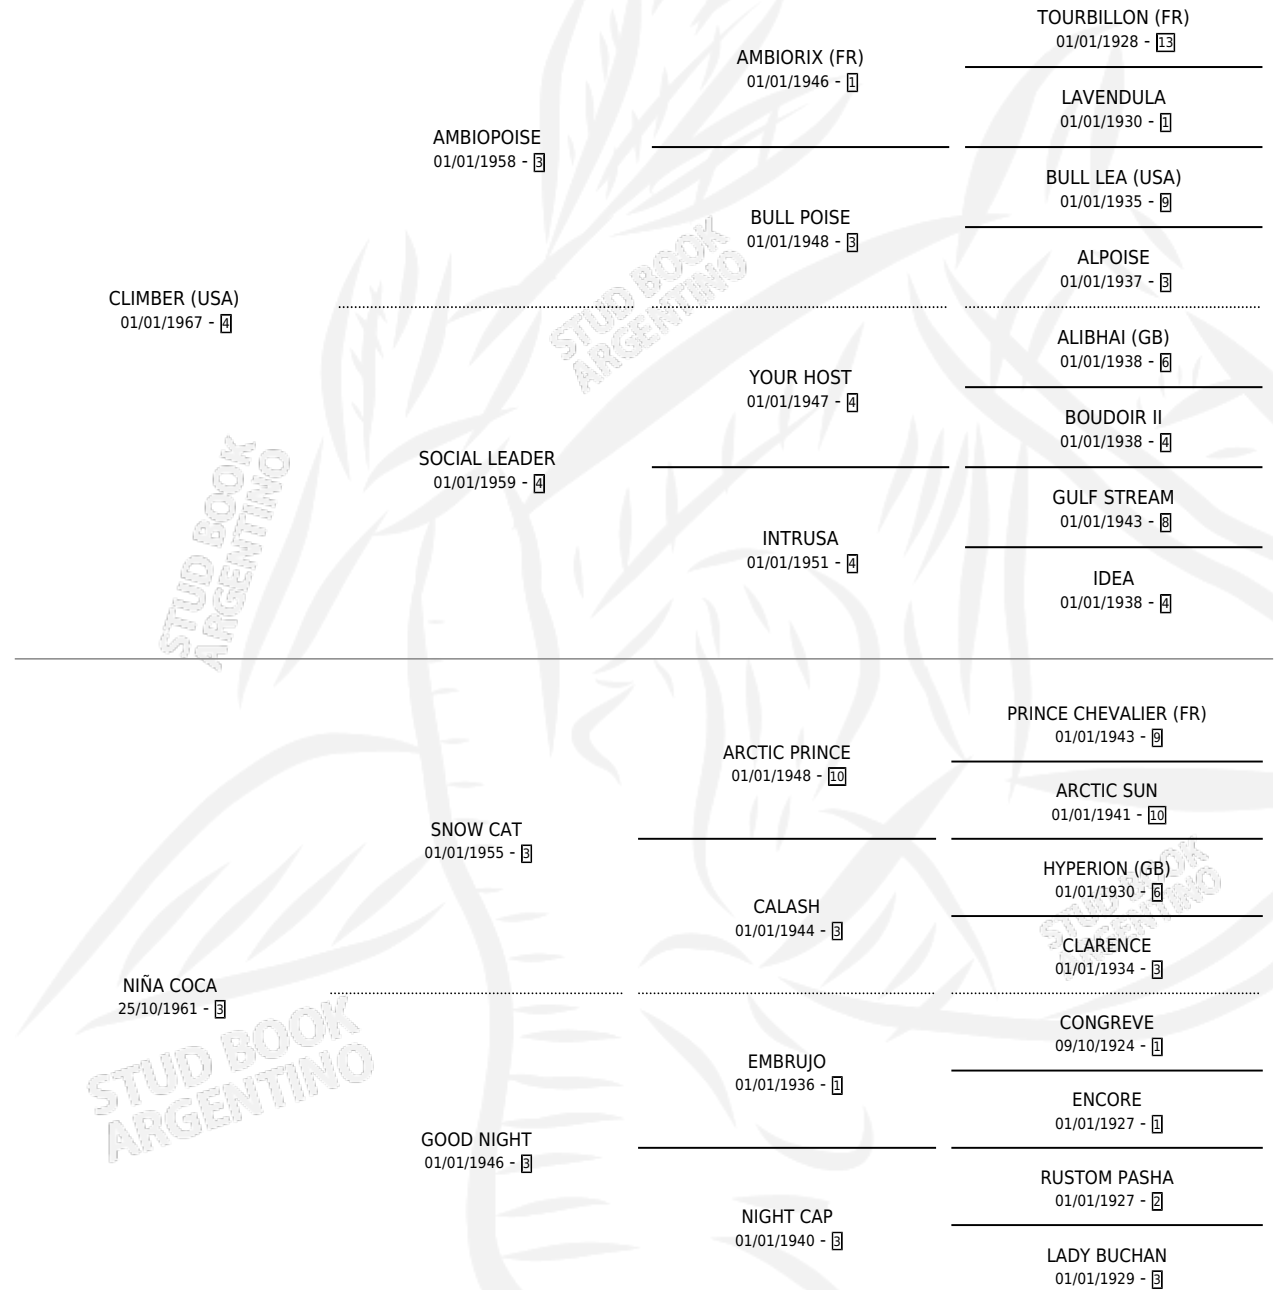

VENENITO

por CLIMBER (USA) y NIÑA COCA por SNOW CAT

Argentina · Macho · Zaino · SP · 01/01/1976
Familia 3-e · Volumen 29

ESTADO

TIPIFICACIÓN SANGUÍNEA	X
TIPIFICACIÓN POR ADN	X
PASAPORTE	X
IDENTIFICACIÓN POR MICROCHIP	X
REPRODUCTOR	✓

Lugar de nacimiento: Campo particular

Criador: Sin dato

~

HIJOS

	MACHOS	HEMBRAS
2 NACIERON	1	1
SIN ACTUACIONES		

PEDIGREE