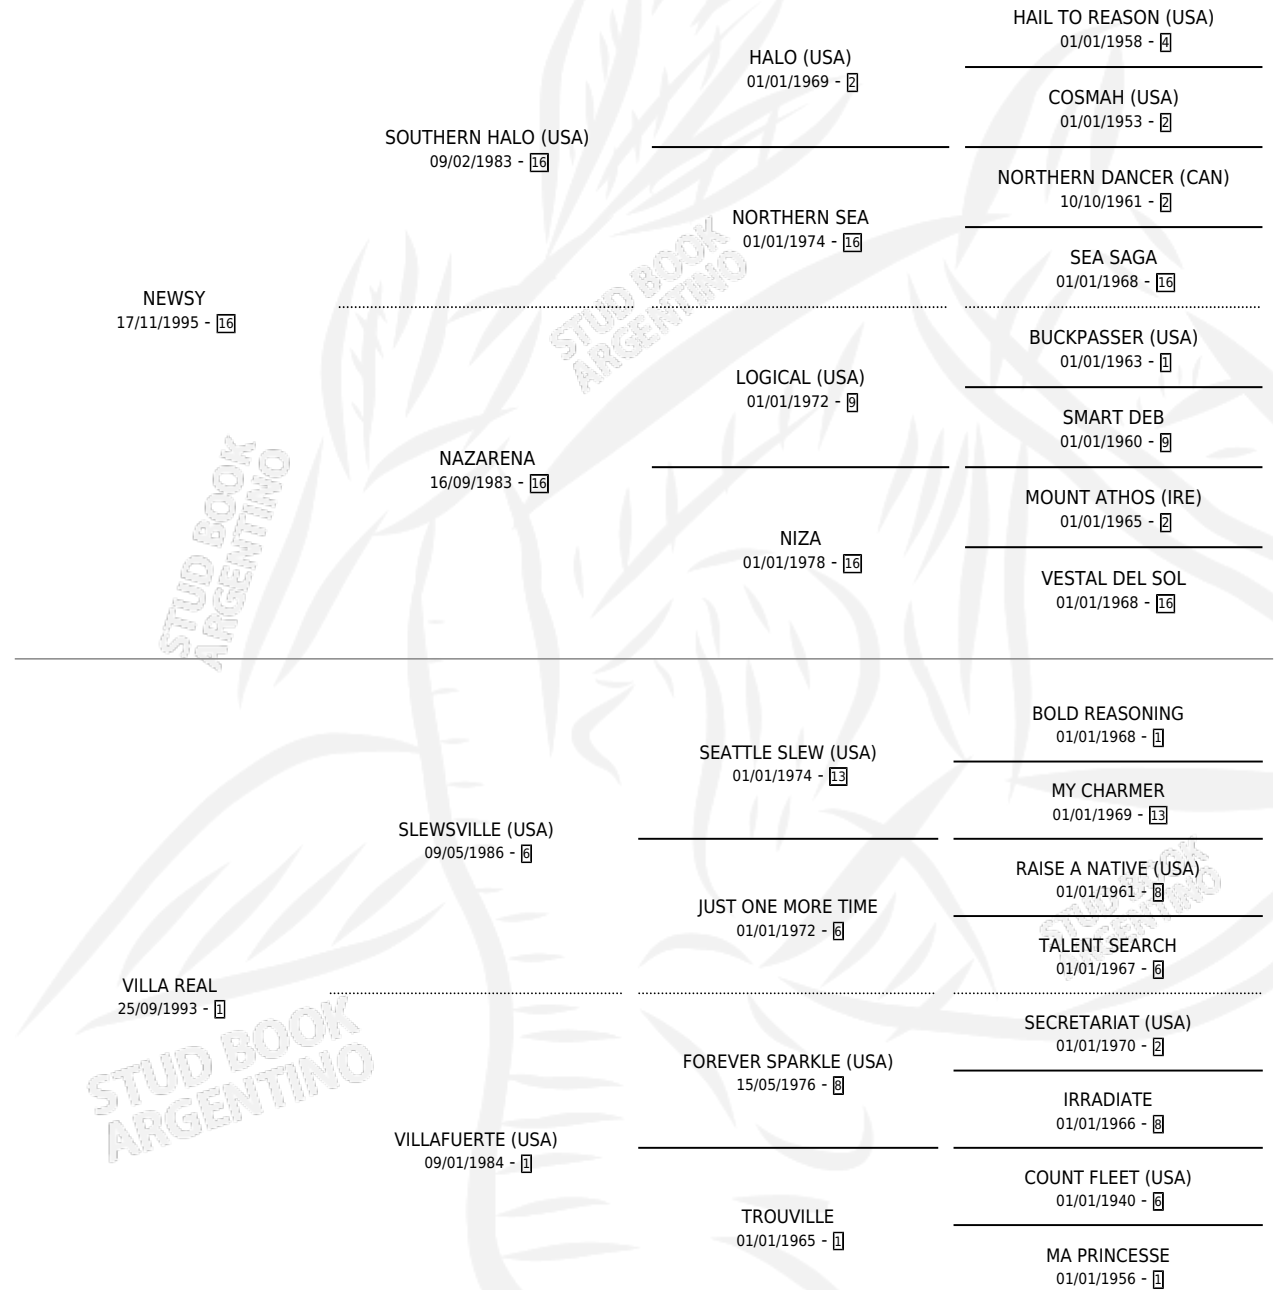

NEW VILLE

por **NEWSY** y **VILLA REAL** por **SLEWSVILLE (USA)**

Argentina · Hembra · Zaino · SP · 03/11/2010
Familia 1 · Volumen 40

ESTADO

TIPIFICACIÓN SANGUÍNEA	X
TIPIFICACIÓN POR ADN	✓
PASAPORTE	X
IDENTIFICACIÓN POR MICROCHIP	✓
REPRODUCTOR	X

Lugar de nacimiento: Los Mimbres

Criador: Los Mimbres

PEDIGREE

NEW VILLE

Datos oficiales del Stud Book Argentino

Documento generado el 12/05/2026

studbook.org.ar