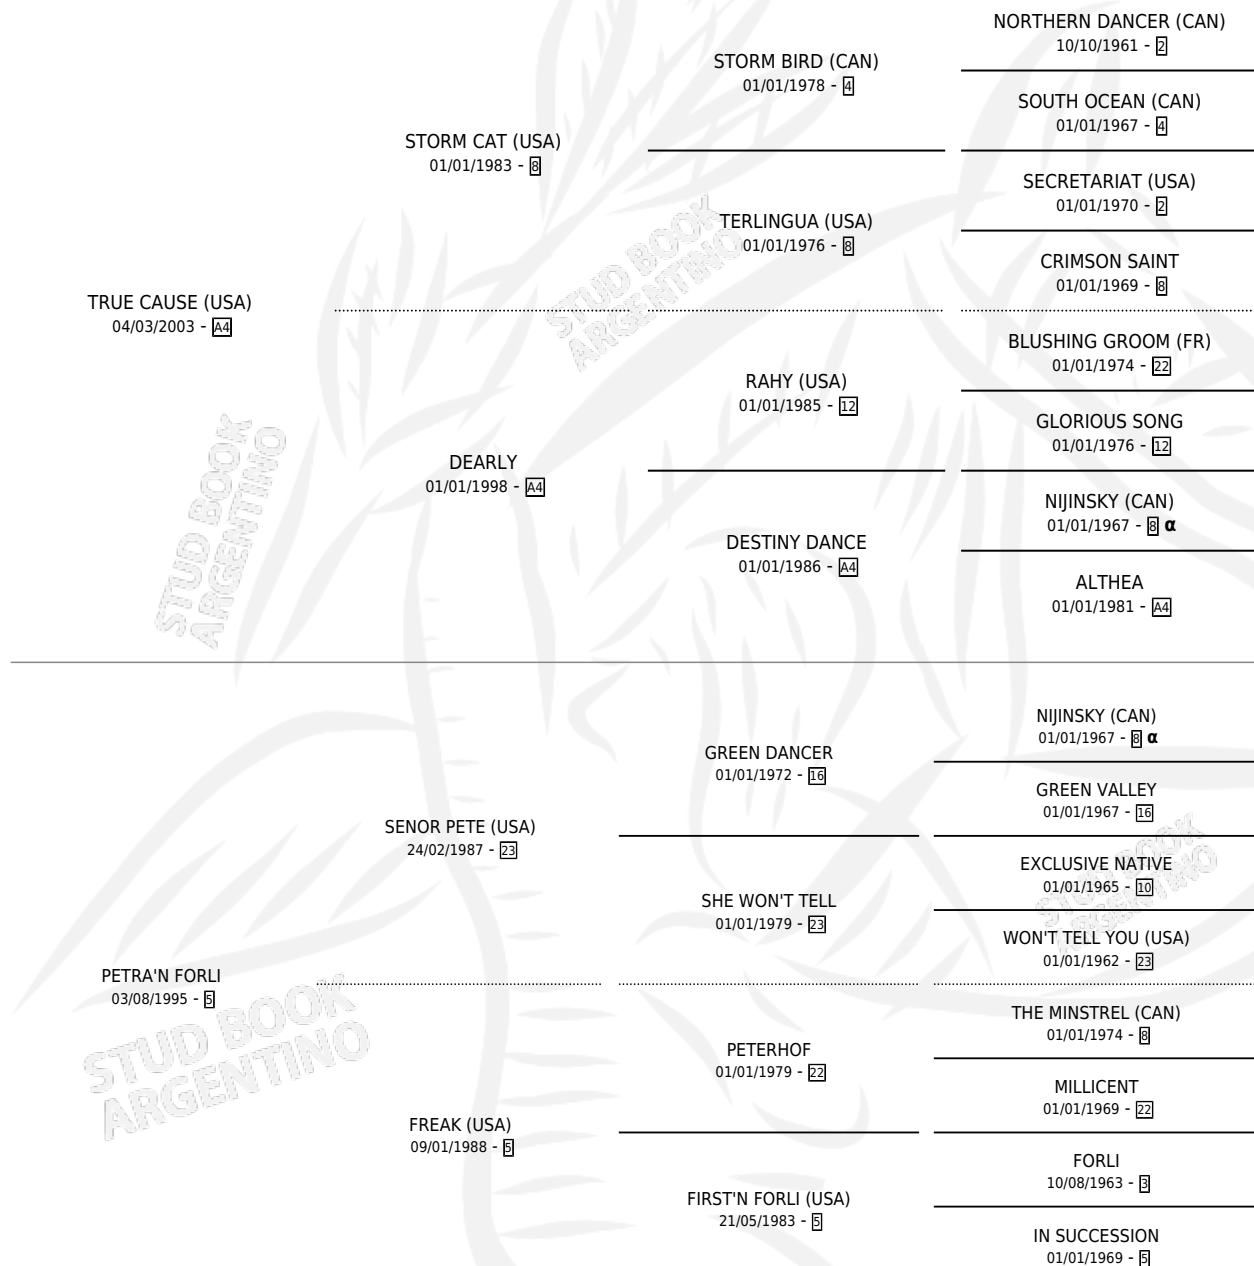

TRUE HALLOWEEN

por TRUE CAUSE (USA) y PETRA'N FORLI por SENOR PETE (USA)

Argentina · Hembra · Alazan · SP · 31/10/2010
Familia 5-f · Volumen 40

ESTADO

TIPIFICACIÓN SANGUÍNEA	X
TIPIFICACIÓN POR ADN	✓
PASAPORTE	X
IDENTIFICACIÓN POR MICROCHIP	✓
REPRODUCTOR	X

Lugar de nacimiento: Los Durmientes

Criador: Los Durmientes

PEDIGREE

INBREEDING : α

TRUE HALLOWEEN

Datos oficiales del Stud Book Argentino

Documento generado el 09/06/2026

studbook.org.ar