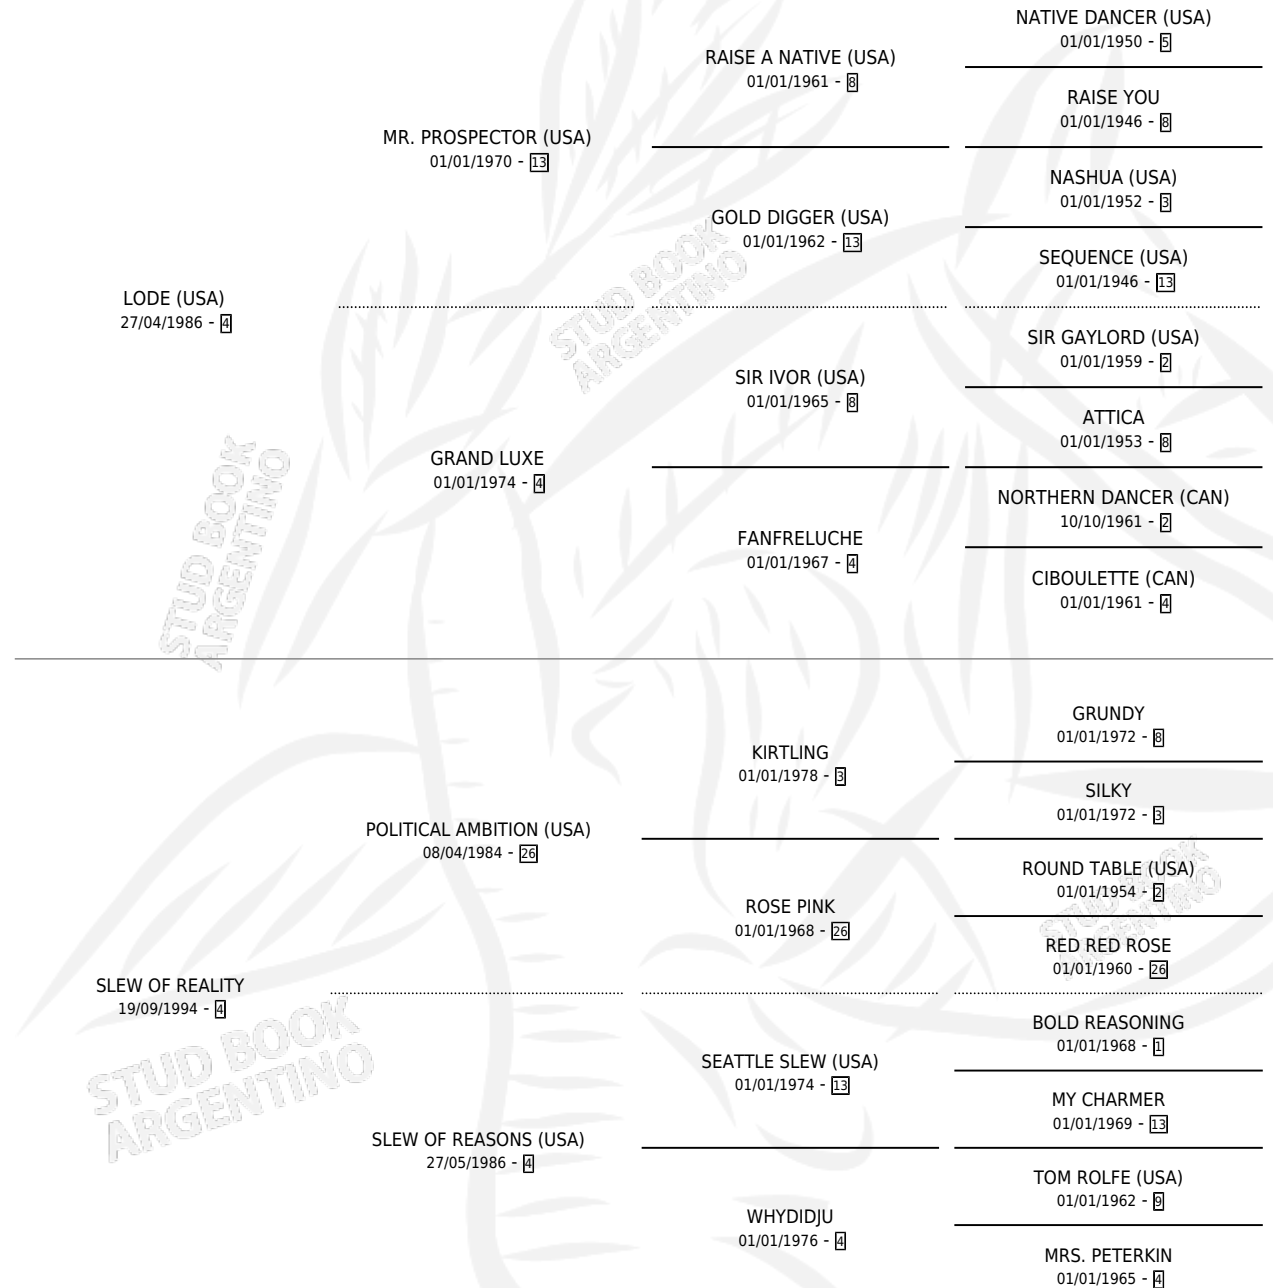

IN FACT

por **LODE (USA)** y **SLEW OF REALITY** por **POLITICAL AMBITION (USA)**

Argentina · Macho · Alazan · SP · 12/11/2010
Familia 4-r · Volumen 40

ESTADO

TIPIFICACIÓN SANGUÍNEA	X
TIPIFICACIÓN POR ADN	✓
PASAPORTE	✓
IDENTIFICACIÓN POR MICROCHIP	✓
REPRODUCTOR	X

Lugar de nacimiento: Santa María De Araras
Criador: Pavlovsky Ignacio y Stonerside Stable

PEDIGREE