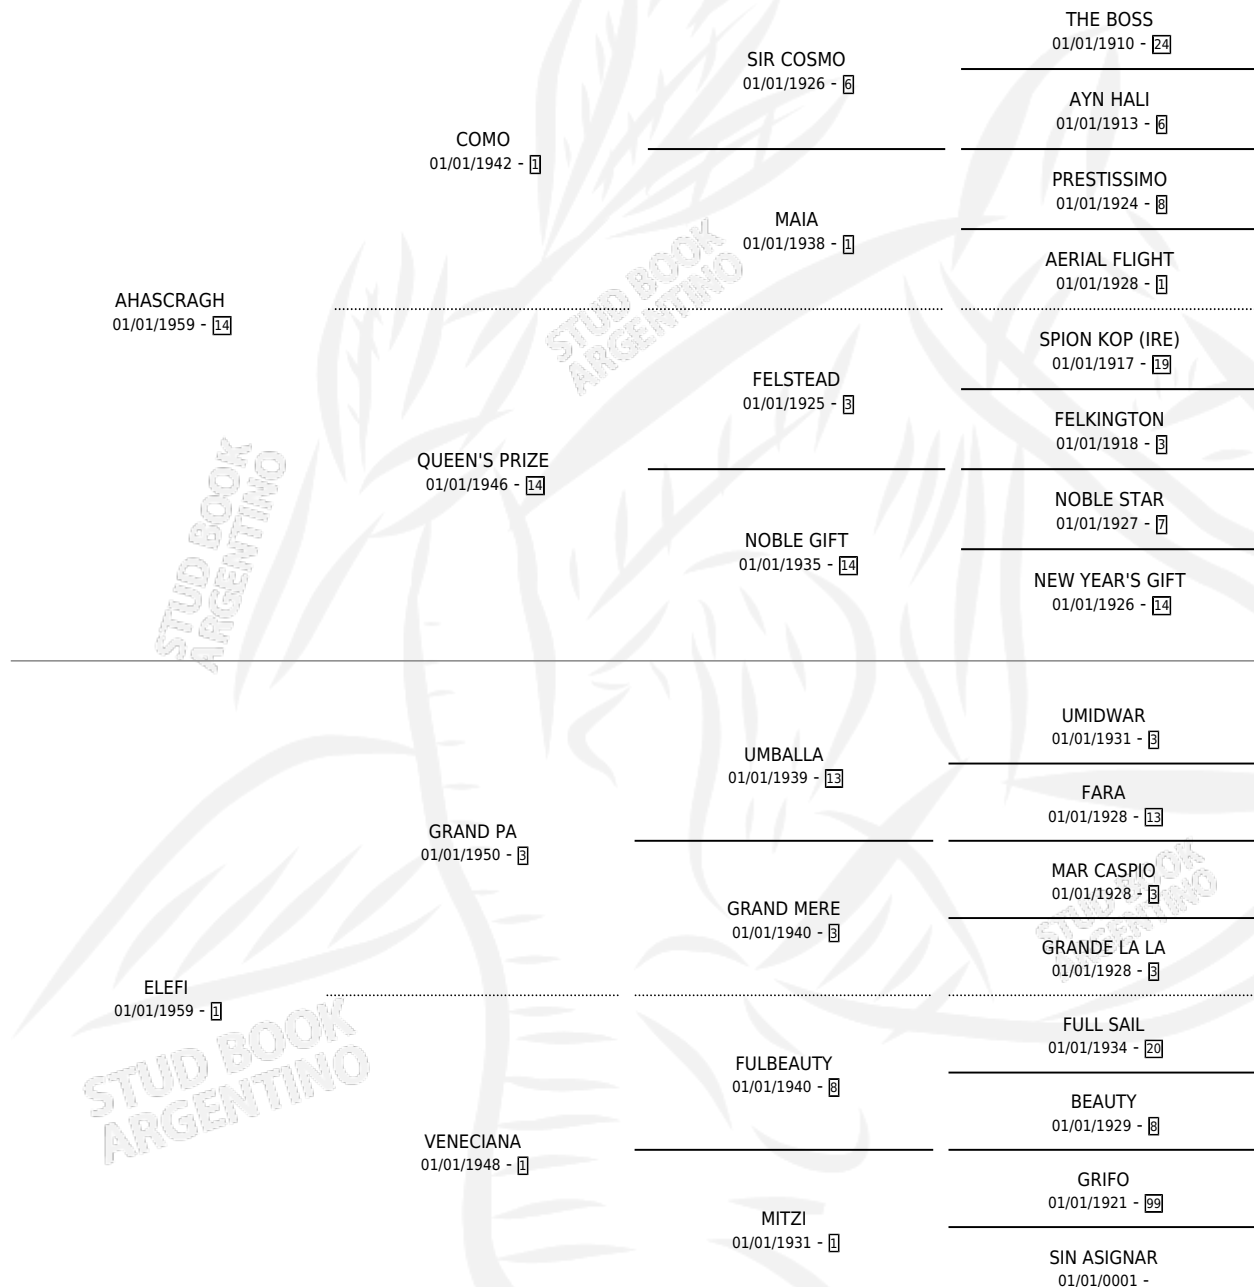

Lugar de nacimiento: Campo particular

Criador: Amuchastegui Federico Maria y Amuchastegui Justo Jose

~

HIJOS

	MACHOS	HEMBRAS
5 NACIERON	3	2
3 CORRIERON	2	1
1 GANARON	1	0

0	0	0
GANADORES CL	GANADORES GR	GANADORES G1

PEDIGREE

S

cimientos 5 / Efectividad 45.45%

PADRILLO	PRODUCTO	CRIADOR	1ER SERVICIO	ÚLTIMO SERVICIO
INTERLOCUTOR	∅		29/12/1992	31/12/1992
SIEMPRE HIPPIE	∅		28/11/1991	30/11/1991
Datos oficiales del Stud Book Argentino				
LADD	502026 HIPPIE (H ZC, 18/11/1991)	AMUCHASTEGUI FEDERICO MARIA AMUCHASTEGUI JUSTO JOSE	17/12/1990	17/12/1990
stbook.org.ar	∅		25/11/1989	19/12/1989
LADD	∅		25/11/1988	27/11/1988
LADD	LADY HIPPIE (H Z, 03/11/1988)	AMUCHASTEGUI FEDERICO MARIA AMUCHASTEGUI JUSTO JOSE	23/11/1987	27/11/1987
LADD	∅		16/11/1986	18/11/1986
LADD	GRAN HIPPIE (M ZD, 06/11/1986)	SIN DATO	04/12/1985	06/12/1985
LADD	∅			
SEUL	GARUFERO (M Z, 11/10/1985)	SIN DATO		
SWAPSTICKS (USA)	SEVERISIMO (M Z, 10/11/1983)	SIN DATO		