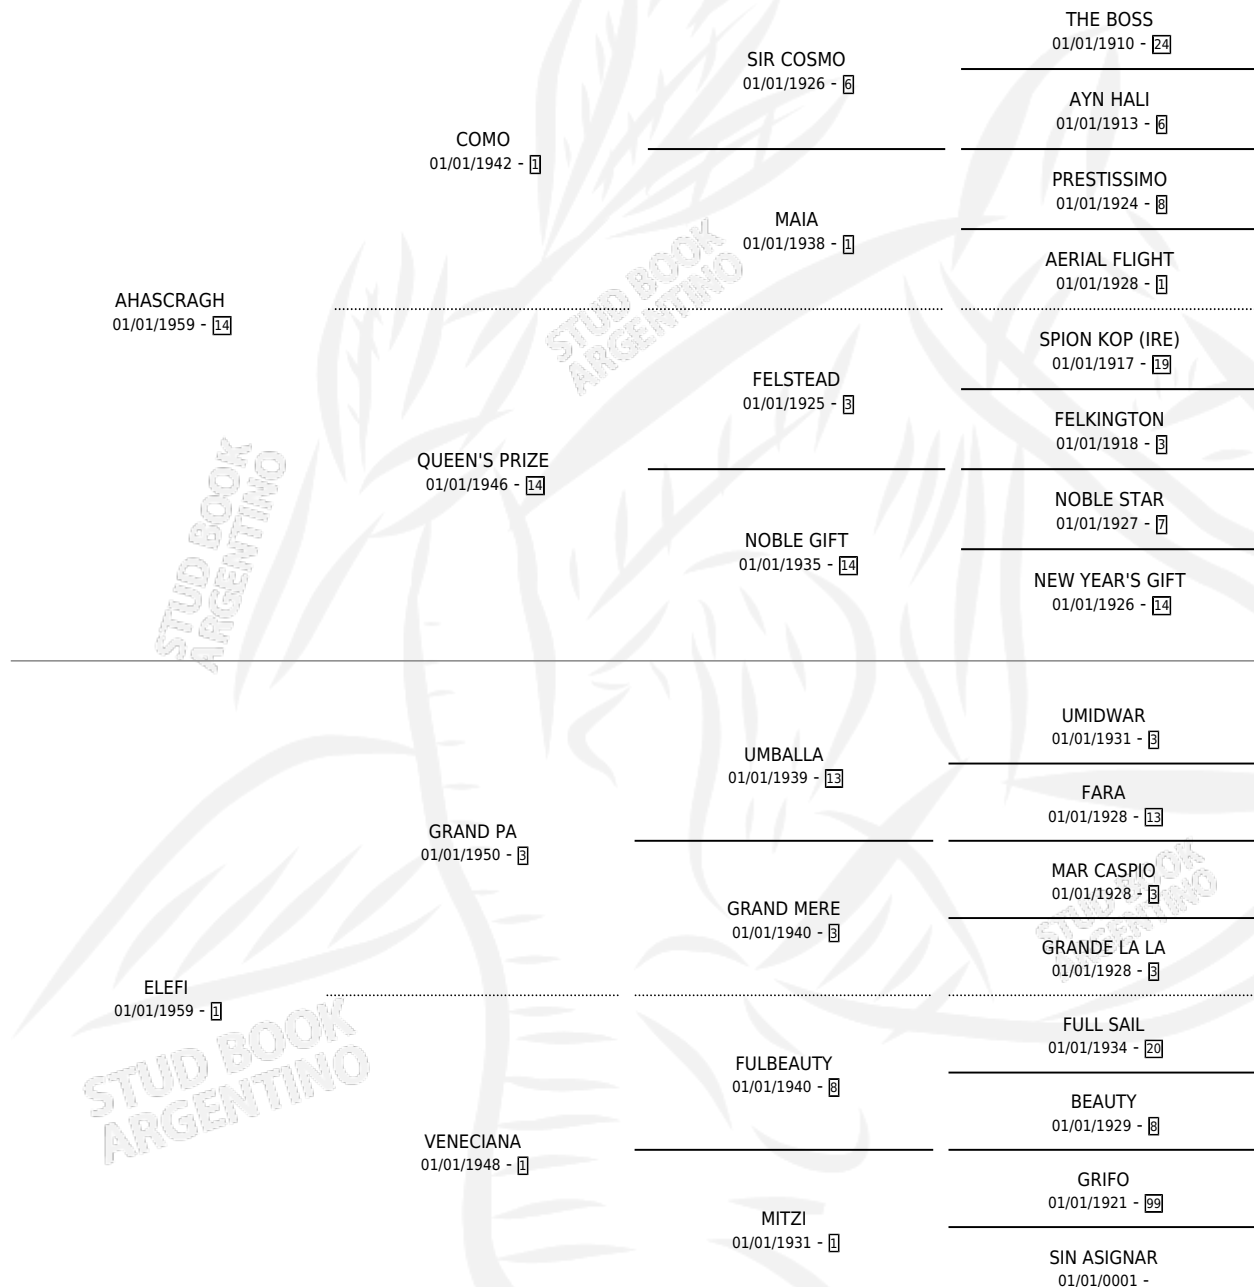

Lugar de nacimiento: Campo particular

Criador: Amuchastegui Federico Maria y Amuchastegui Justo Jose

~

HIJOS

	MACHOS	HEMBRAS
5 NACIERON	3	2
3 CORRIERON	2	1
1 GANARON	1	0

0	0	0
GANADORES CL	GANADORES GR	GANADORES G1

PEDIGREE

S

cimientos 5 / Efectividad 45.45%

PADRILLO	PRODUCTO	CRIADOR	1ER SERVICIO	ÚLTIMO SERVICIO
INTERLOCUTOR	∅		29/12/1992	31/12/1992
SIEMPRE HIPPIE	∅		28/11/1991	30/11/1991
Datos oficiales del Stud Book Argentino				
LADD	502076 HIPPIE (H ZC, 18/11/1991)	AMUCHASTEGUI FEDERICO MARIA AMUCHASTEGUI JUSTO JOSE	17/12/1990	17/12/1990
stbook.org.ar	∅		25/11/1989	19/12/1989
LADD	∅		25/11/1988	27/11/1988
LADD	LADY HIPPIE (H Z, 03/11/1988)	AMUCHASTEGUI FEDERICO MARIA AMUCHASTEGUI JUSTO JOSE	23/11/1987	27/11/1987
LADD	∅		16/11/1986	18/11/1986
LADD	GRAN HIPPIE (M ZD, 06/11/1986)	SIN DATO	04/12/1985	06/12/1985
LADD	∅			
SEUL	GARUFERO (M Z, 11/10/1985)	SIN DATO		
SWAPSTICKS (USA)	SEVERISIMO (M Z, 10/11/1983)	SIN DATO		