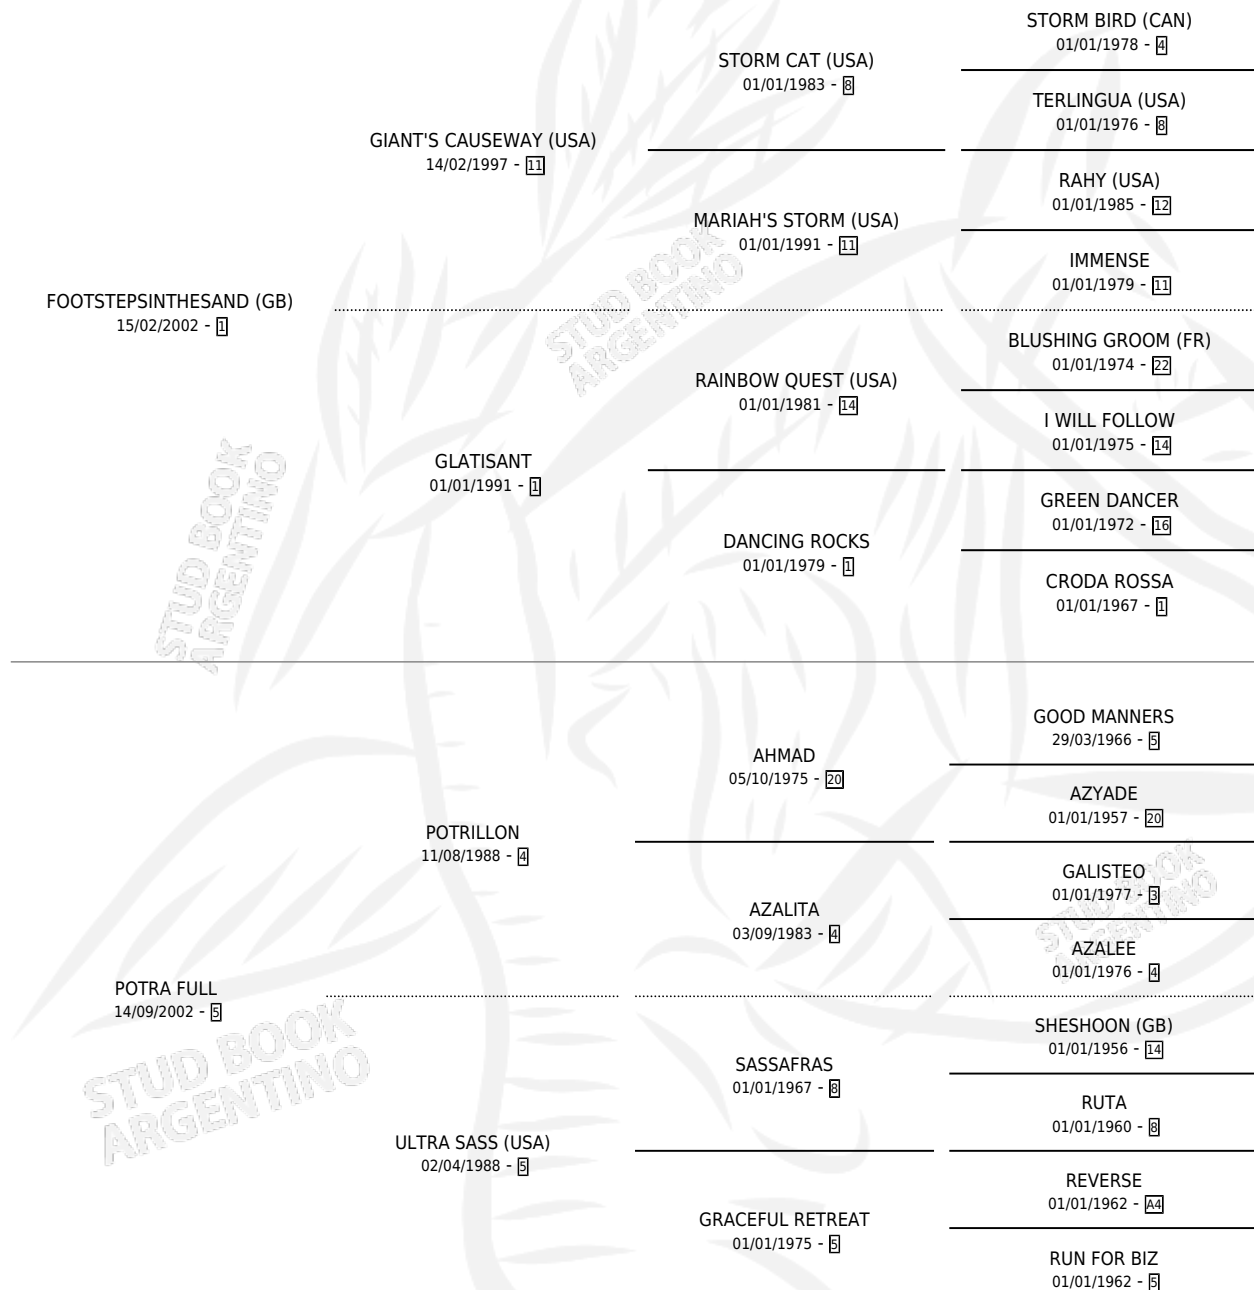

# BLACK SIMPHONY

por FOOTSTEPSINTHESAND (GB) y POTRA FULL por  
POTRILLON

Argentina · Hembra · Zaino · SP · 23/10/2010  
Familia 5-j · Volumen 40

## ESTADO

TIPIFICACIÓN SANGUÍNEA	X
TIPIFICACIÓN POR ADN	✓
PASAPORTE	✓
IDENTIFICACIÓN POR MICROCHIP	✓
REPRODUCTOR	X

**Lugar de nacimiento:** La Teresina  
**Criador:** Sin dato

## PEDIGREE