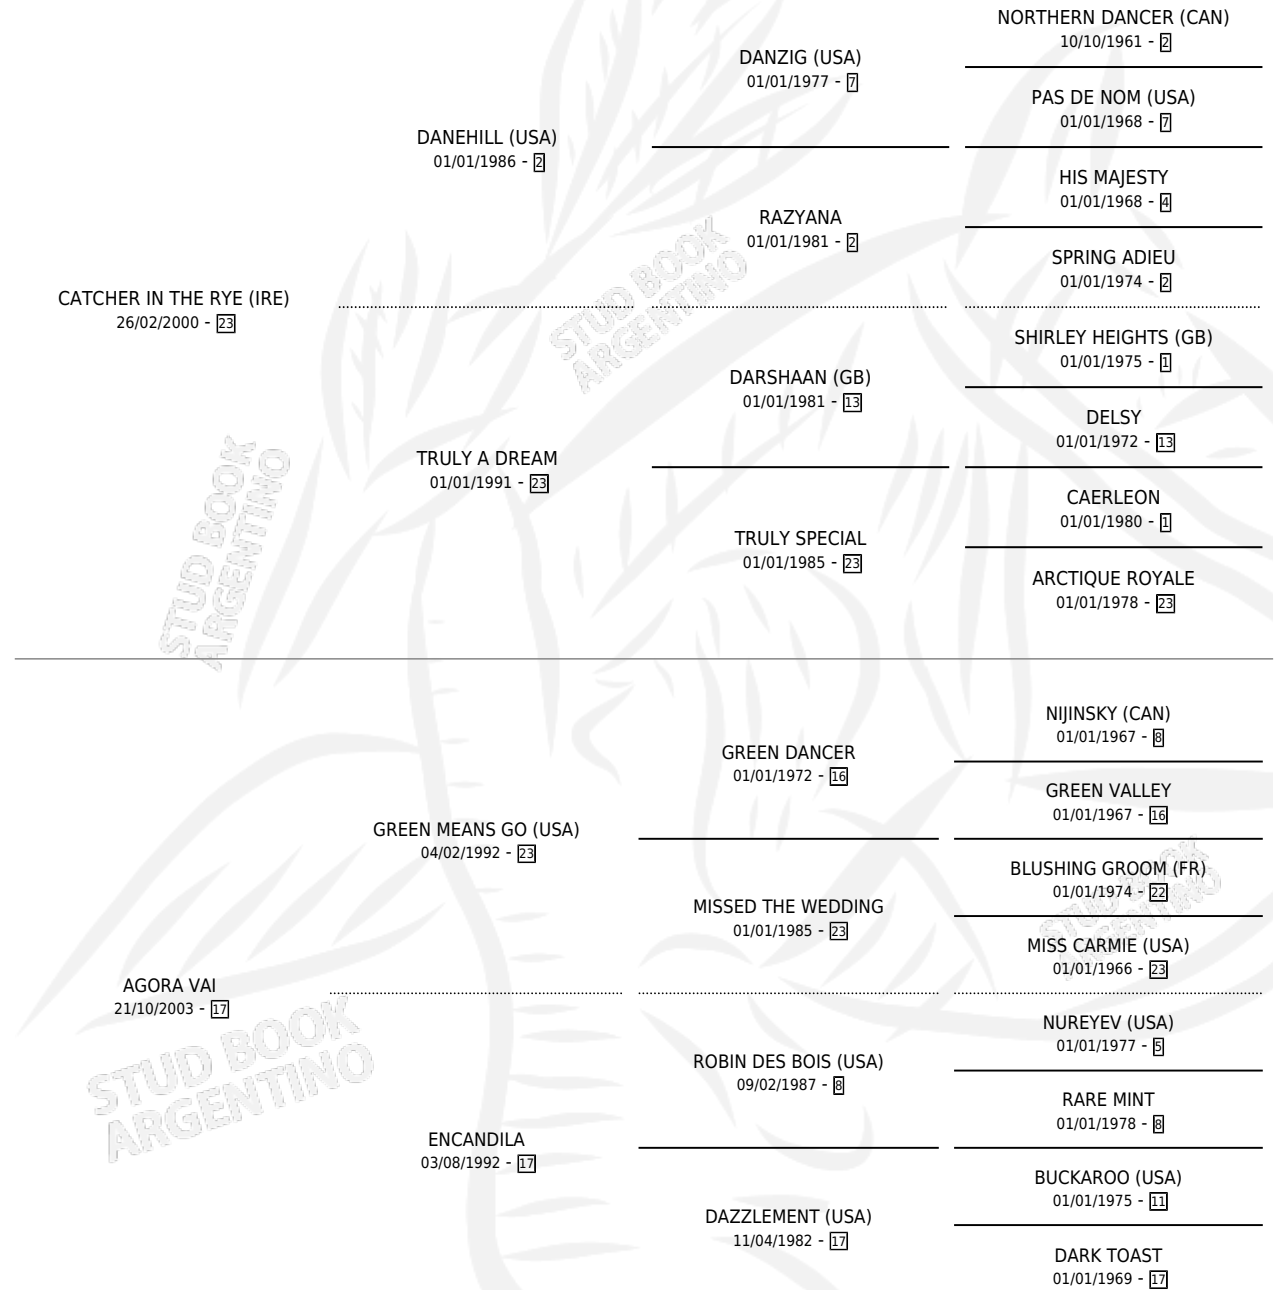

HECHIZADA VAI

por **CATCHER IN THE RYE (IRE)** y **AGORA VAI** por **GREEN MEANS GO (USA)**

Argentina · Hembra · Zaino · SP · 16/09/2010
Familia 17-b · Volumen 40

ESTADO

TIPIFICACIÓN SANGUÍNEA	X
TIPIFICACIÓN POR ADN	✓
PASAPORTE	✓
IDENTIFICACIÓN POR MICROCHIP	✓
REPRODUCTOR	X

Lugar de nacimiento: Chenaut
Criador: Chevalhorses S.A.

PEDIGREE

EXPORTACIÓN / IMPORTACIÓN

FECHA	MOVIMIENTO	PAÍS
05/08/2016	EXPORTADO	URUGUAY

~

CAMPAÑA

Solo carreras oficiales de Argentina

POR EDAD