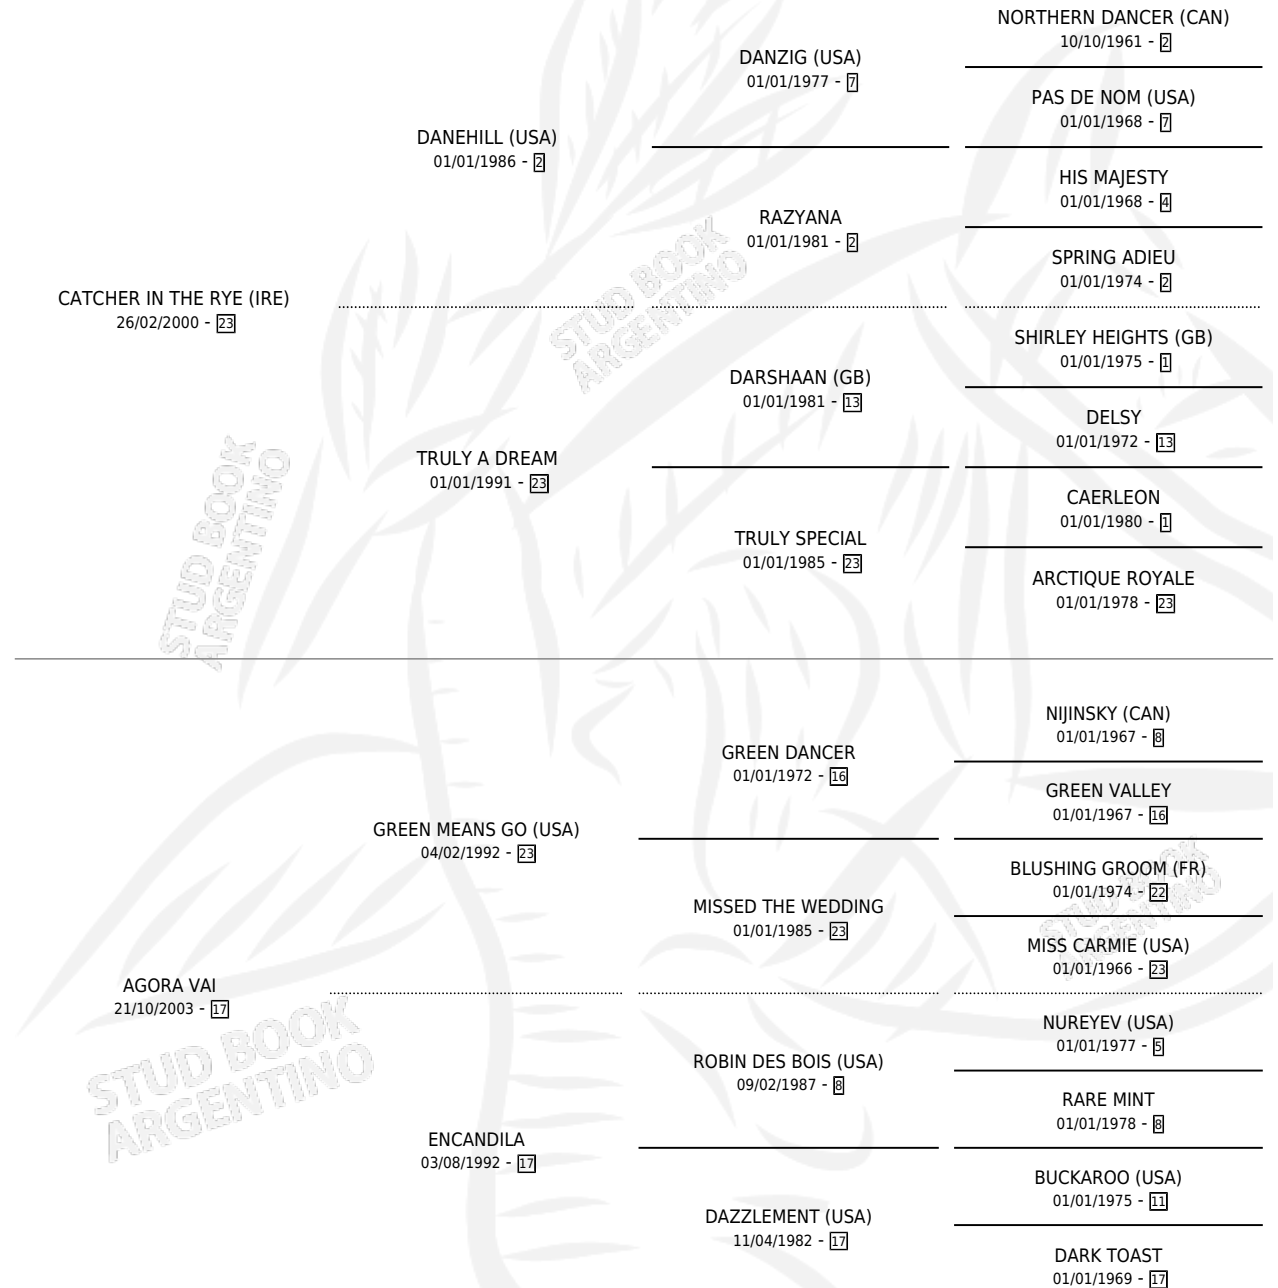

# HECHIZADA VAI

por **CATCHER IN THE RYE (IRE)** y **AGORA VAI** por **GREEN MEANS GO (USA)**

Argentina · Hembra · Zaino · SP · 16/09/2010  
Familia 17-b · Volumen 40

## ESTADO

TIPIFICACIÓN SANGUÍNEA	X
TIPIFICACIÓN POR ADN	✓
PASAPORTE	✓
IDENTIFICACIÓN POR MICROCHIP	✓
REPRODUCTOR	X

**Lugar de nacimiento:** Chenaut  
**Criador:** Chevalhorses S.A.

## PEDIGREE

**EXPORTACIÓN / IMPORTACIÓN**

FECHA	MOVIMIENTO	PAÍS
05/08/2016	EXPORTADO	URUGUAY

~

**CAMPAÑA**

Solo carreras oficiales de Argentina