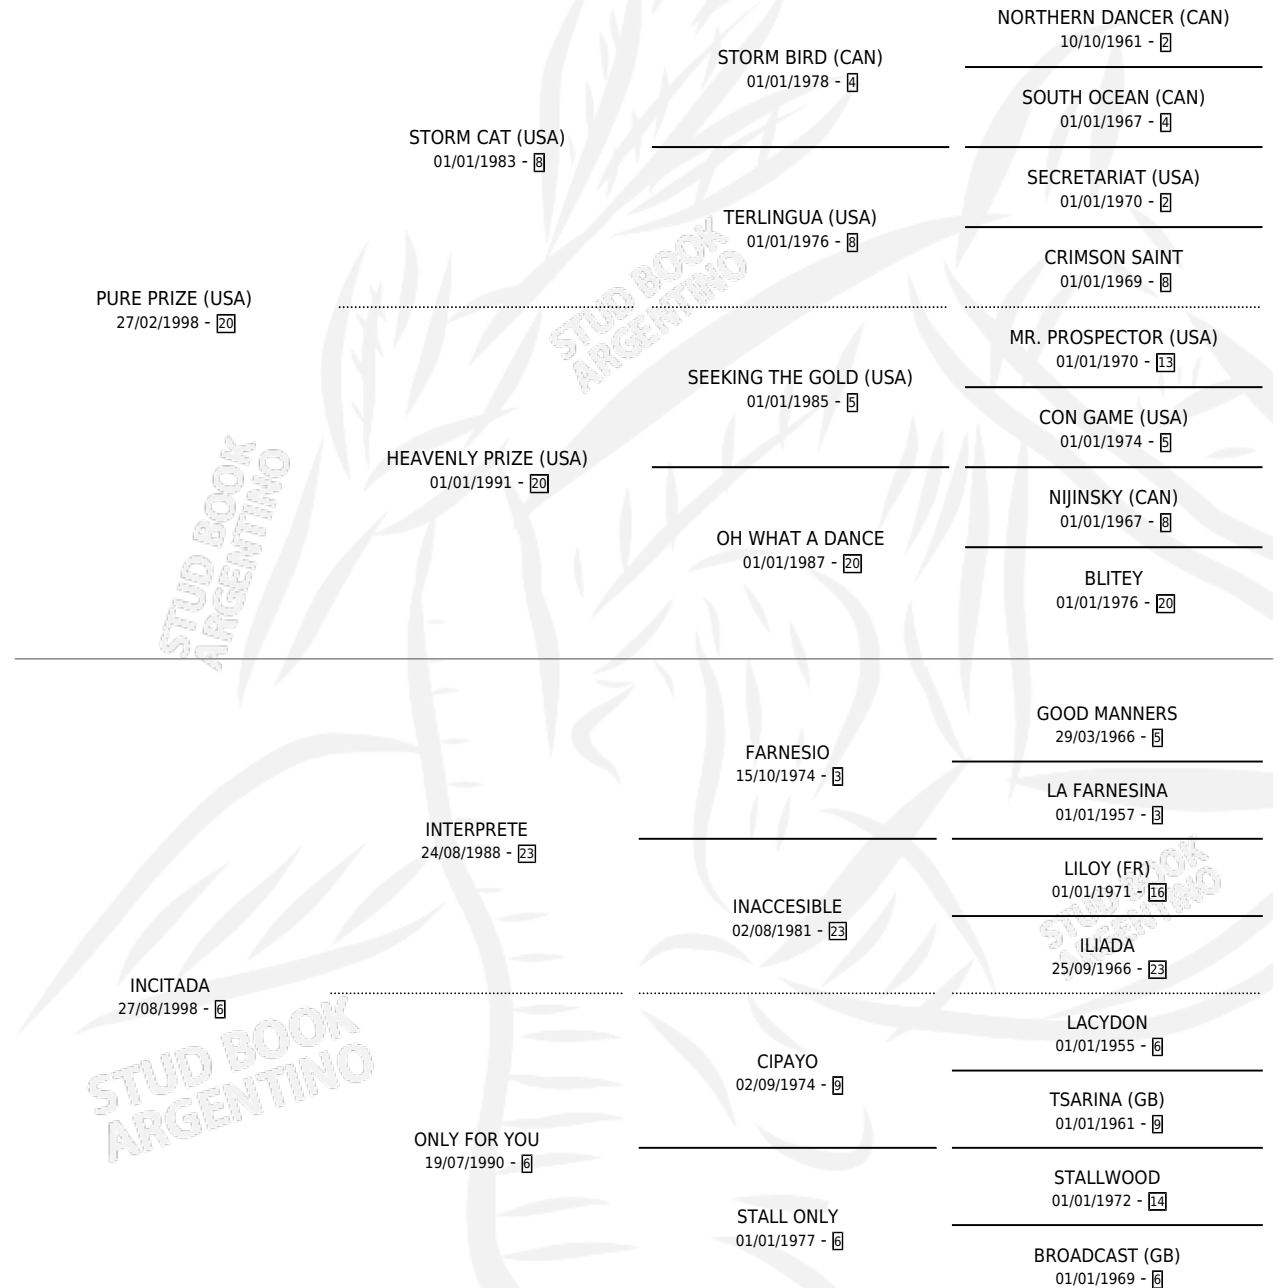

Lugar de nacimiento: La Manija

Criador: La Manija

~

HIJOS

	MACHOS	HEMBRAS
6 NACIERON	4	2
3 CORRIERON	3	0
3 GANARON	3	0
0 GANADORES CL	0 GANADORES GR	0 GANADORES G1

PEDIGREE

CAMPAÑA

Solo carreras oficiales de Argentina