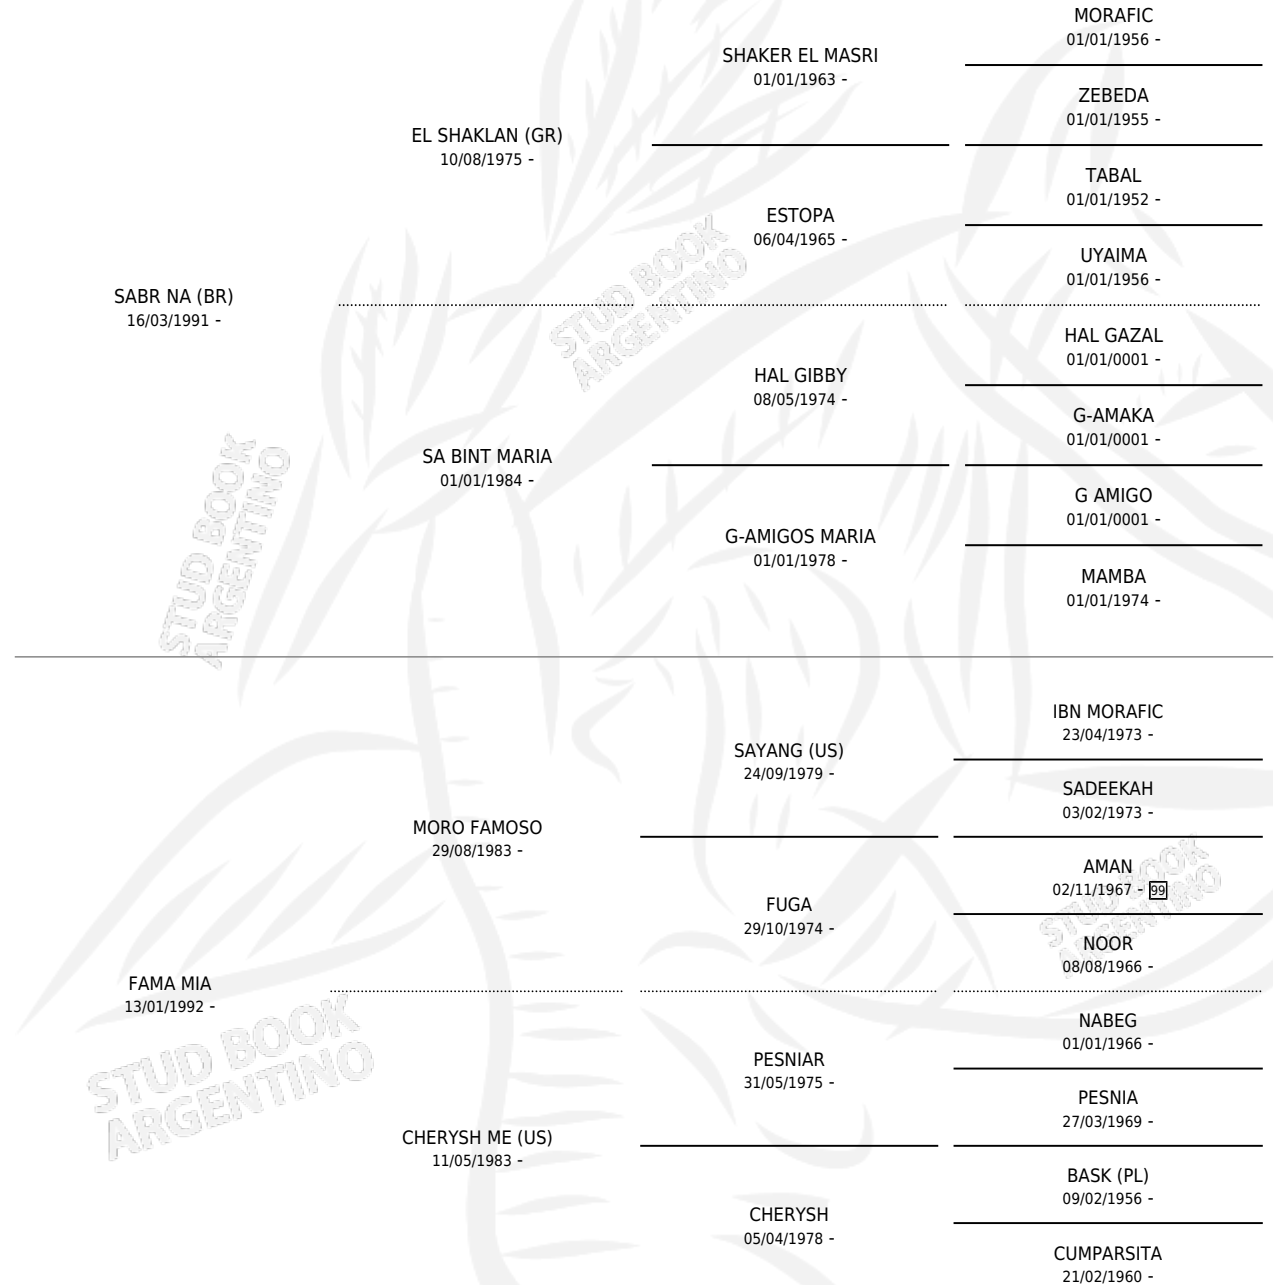

MORO MAPU

por **SABR NA (BR)** y **FAMA MIA** por **MORO FAMOSO**

Argentina · Macho · Alazan · AP · 27/10/2010
Familia · Volumen 40

ESTADO

TIPIFICACIÓN SANGUÍNEA	X
TIPIFICACIÓN POR ADN	X
PASAPORTE	X
IDENTIFICACIÓN POR MICROCHIP	X
REPRODUCTOR	X

Lugar de nacimiento: San Andres Del Moro

Criador: Sin dato

PEDIGREE

MORO MAPU

Datos oficiales del Stud Book Argentino

Documento generado el 07/05/2026

studbook.org.ar