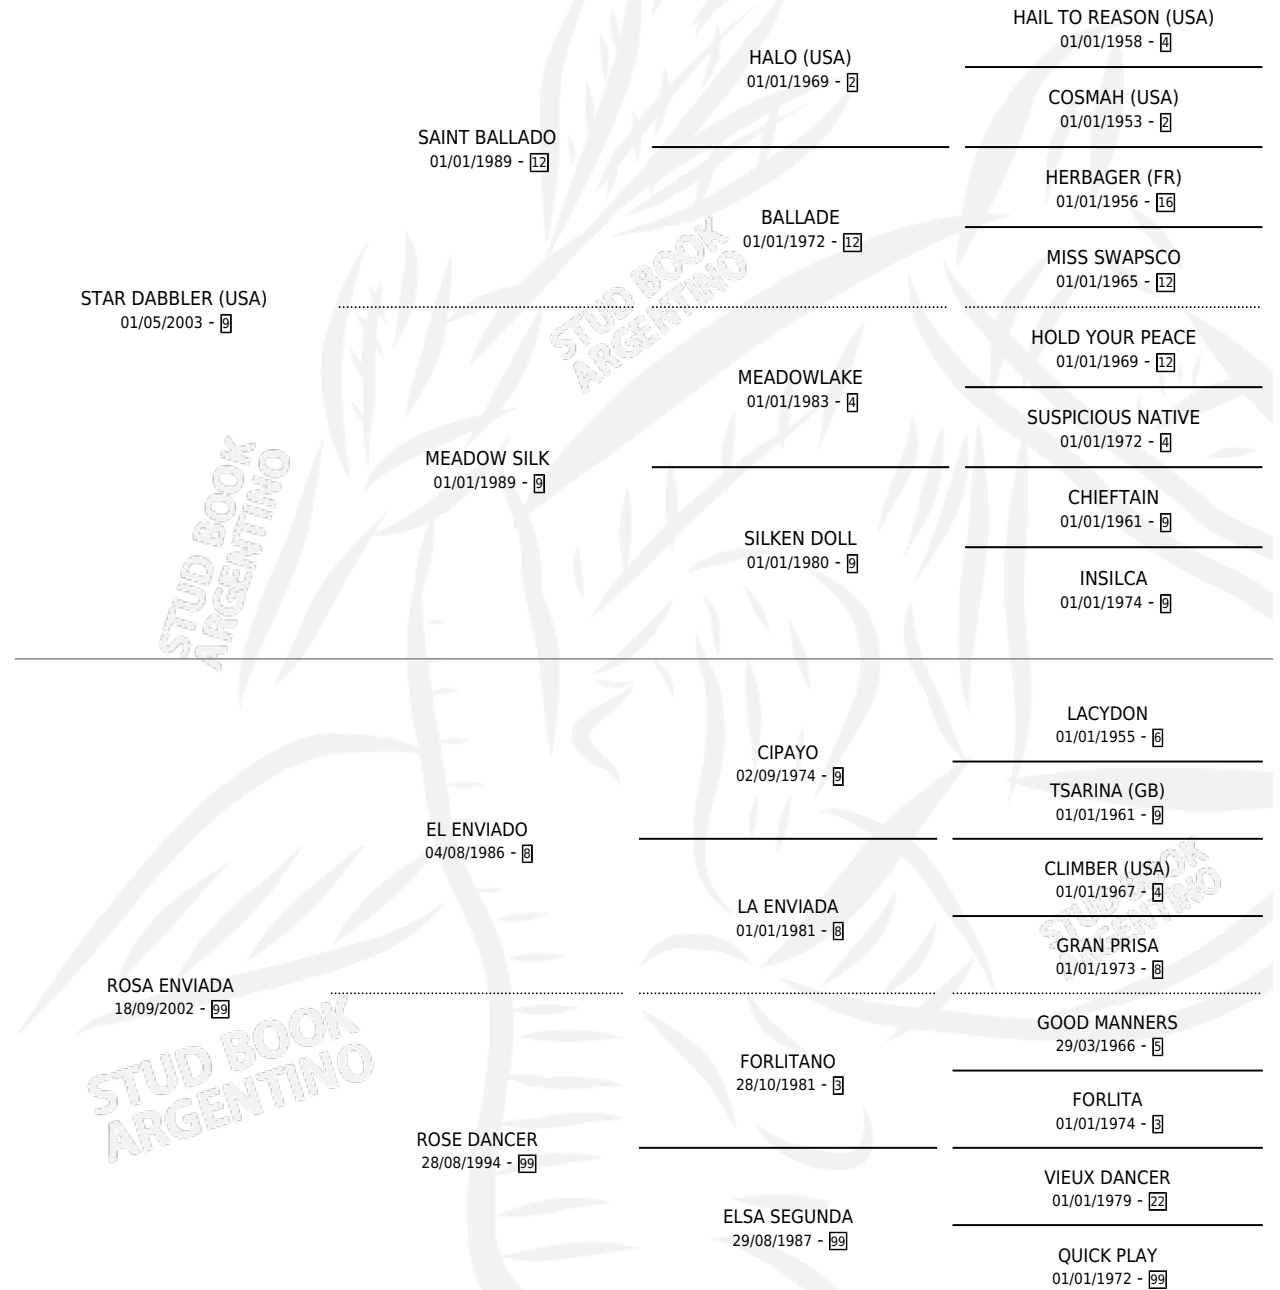

ROSENDO M.

por **STAR DABBLER (USA)** y **ROSA ENVIADA** por **EL ENVIADO**

Argentina · Macho · Zaino Colorado · SP · 03/11/2010
Familia 99 · Volumen 40

ESTADO

TIPIFICACIÓN SANGUÍNEA	X
TIPIFICACIÓN POR ADN	✓
PASAPORTE	✓
IDENTIFICACIÓN POR MICROCHIP	✓
REPRODUCTOR	X

Lugar de nacimiento: San Lorenzo De Areco
Criador: Sin dato

PEDIGREE

CAMPAÑA

Solo carreras oficiales de Argentina

POR EDAD

EDAD	CC	1°	2°	3°	4°	5°	NP	CLC	CLG	CLCG1	CLGG1	IMPORTE	GANANCIA / CC
3 AÑOS	3	0	0	0	0	0	3	0	0	0	0	\$0	\$0
4 AÑOS	3	0	0	0	1	0	2	0	0	0	0	\$11,035	\$3,678
5 AÑOS	7	0	1	1	1	1	3	0	0	0	0	\$28,570	\$4,081
TOTALES	13	0	1	1	2	1	8	0	0	0	0	\$39,605	\$3,047
%		0.0%	7.7%	7.7%	15.4%	7.7%	61.5%	0.0%	0.0%	0.0%	0.0%		