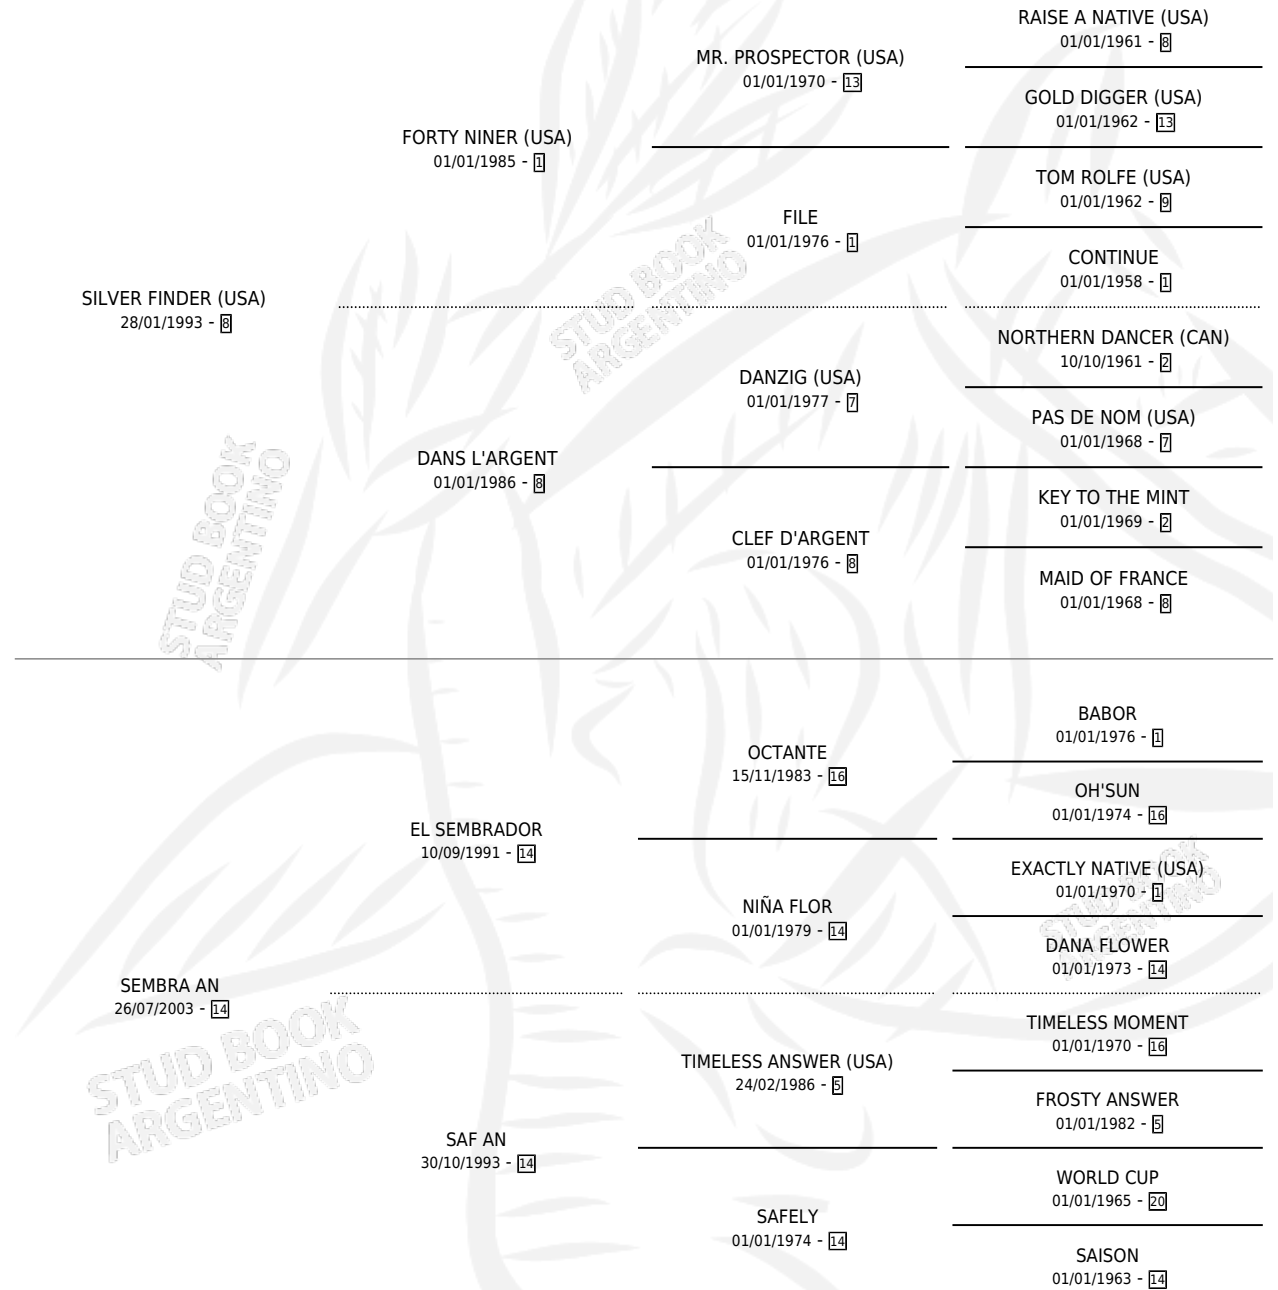

CELESTE K

por **SILVER FINDER (USA)** y **SEMBRA AN** por **EL SEMBRADOR**

Argentina · Hembra · Alazan · SP · 21/10/2010
Familia 14 · Volumen 40

ESTADO

TIPIFICACIÓN SANGUÍNEA	X
TIPIFICACIÓN POR ADN	✓
PASAPORTE	✓
IDENTIFICACIÓN POR MICROCHIP	✓
REPRODUCTOR	✓

Lugar de nacimiento: Cumeneyen

Criador: Sin dato

~

HIJOS

	MACHOS	HEMBRAS
3 NACIERON	0	3
1 CORRIERON	0	1

SIN ACTUACIONES

PEDIGREE

CAMPAÑA

Solo carreras oficiales de Argentina

POR EDAD

EDAD	CC	1°	2°	3°	4°	5°	NP	CLC	CLG	CLCG1	CLGG1	IMPORTE	GANANCIA / CC
3 AÑOS	3	1	1	0	1	0	0	0	0	0	0	\$70,000	\$23,333
TOTALES	3	1	1	0	1	0	0	0	0	0	0	\$70,000	\$23,333
%		33.3%	33.3%	0.0%	33.3%	0.0%	0.0%	0.0%	0.0%	0.0%	0.0%		