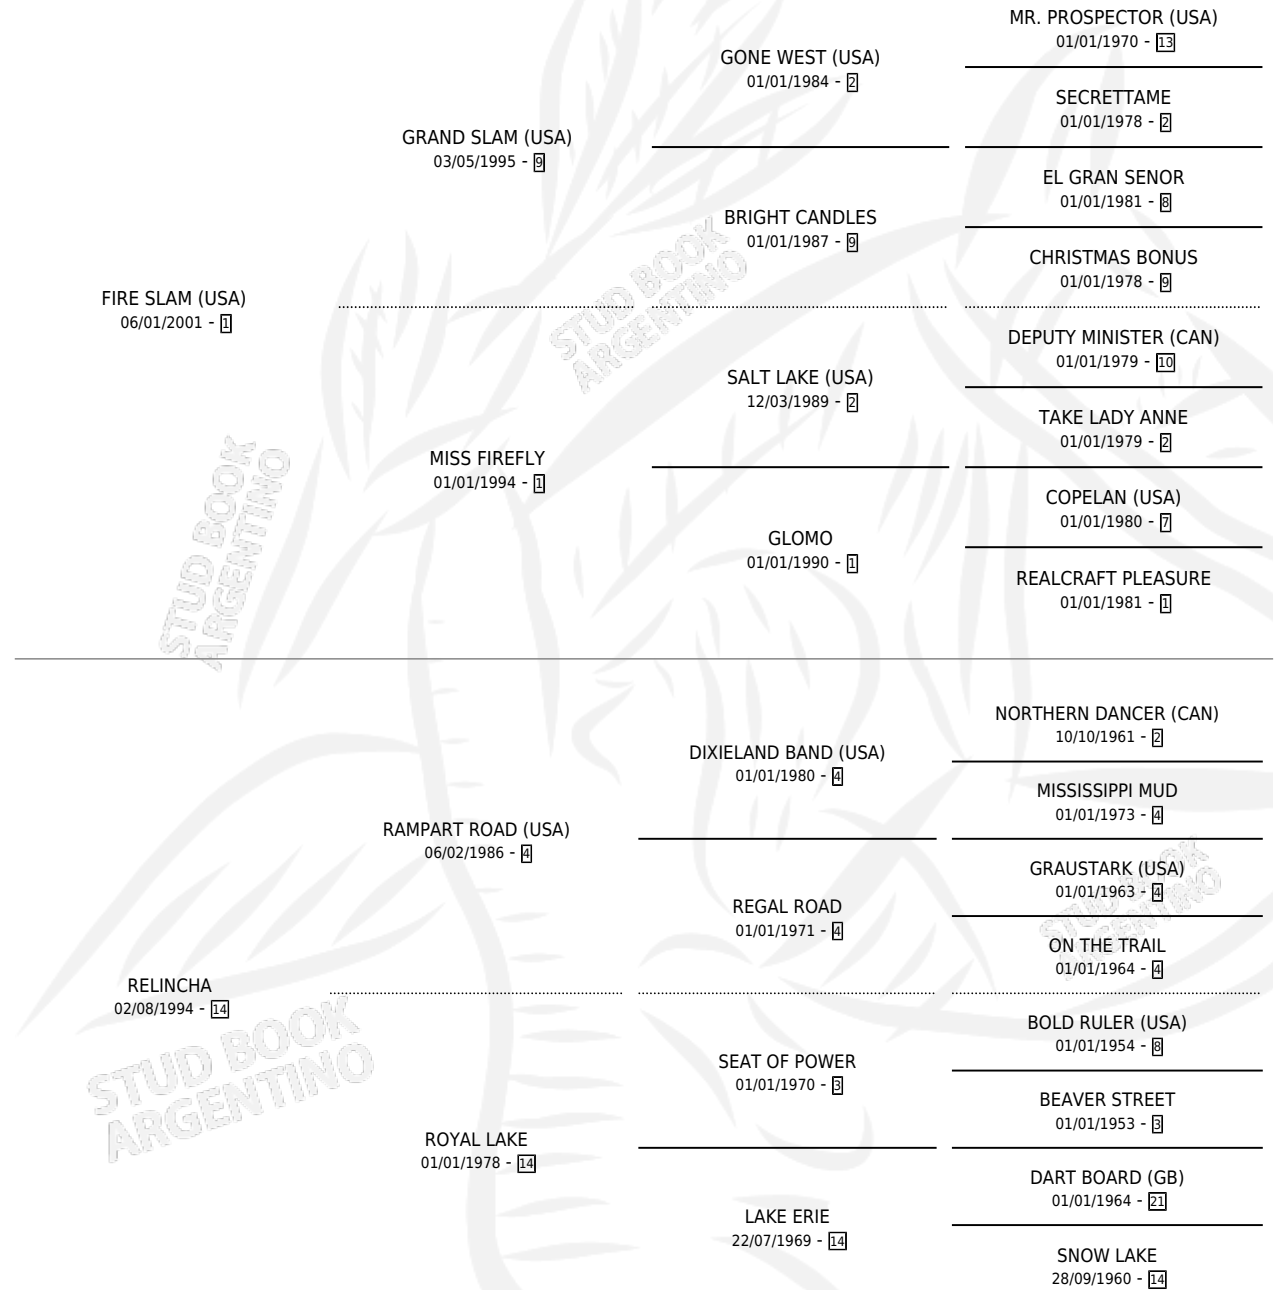

RANK SLAM

por FIRE SLAM (USA) y RELINCHA por RAMPART ROAD (USA)

Argentina · Macho · Zaino · SP · 13/11/2010
Familia 14-f · Volumen 40

ESTADO

TIPIFICACIÓN SANGUÍNEA	X
TIPIFICACIÓN POR ADN	✓
PASAPORTE	✓
IDENTIFICACIÓN POR MICROCHIP	✓
REPRODUCTOR	X

Lugar de nacimiento: Cumeneyen
Criador: Cumeneyen

PEDIGREE