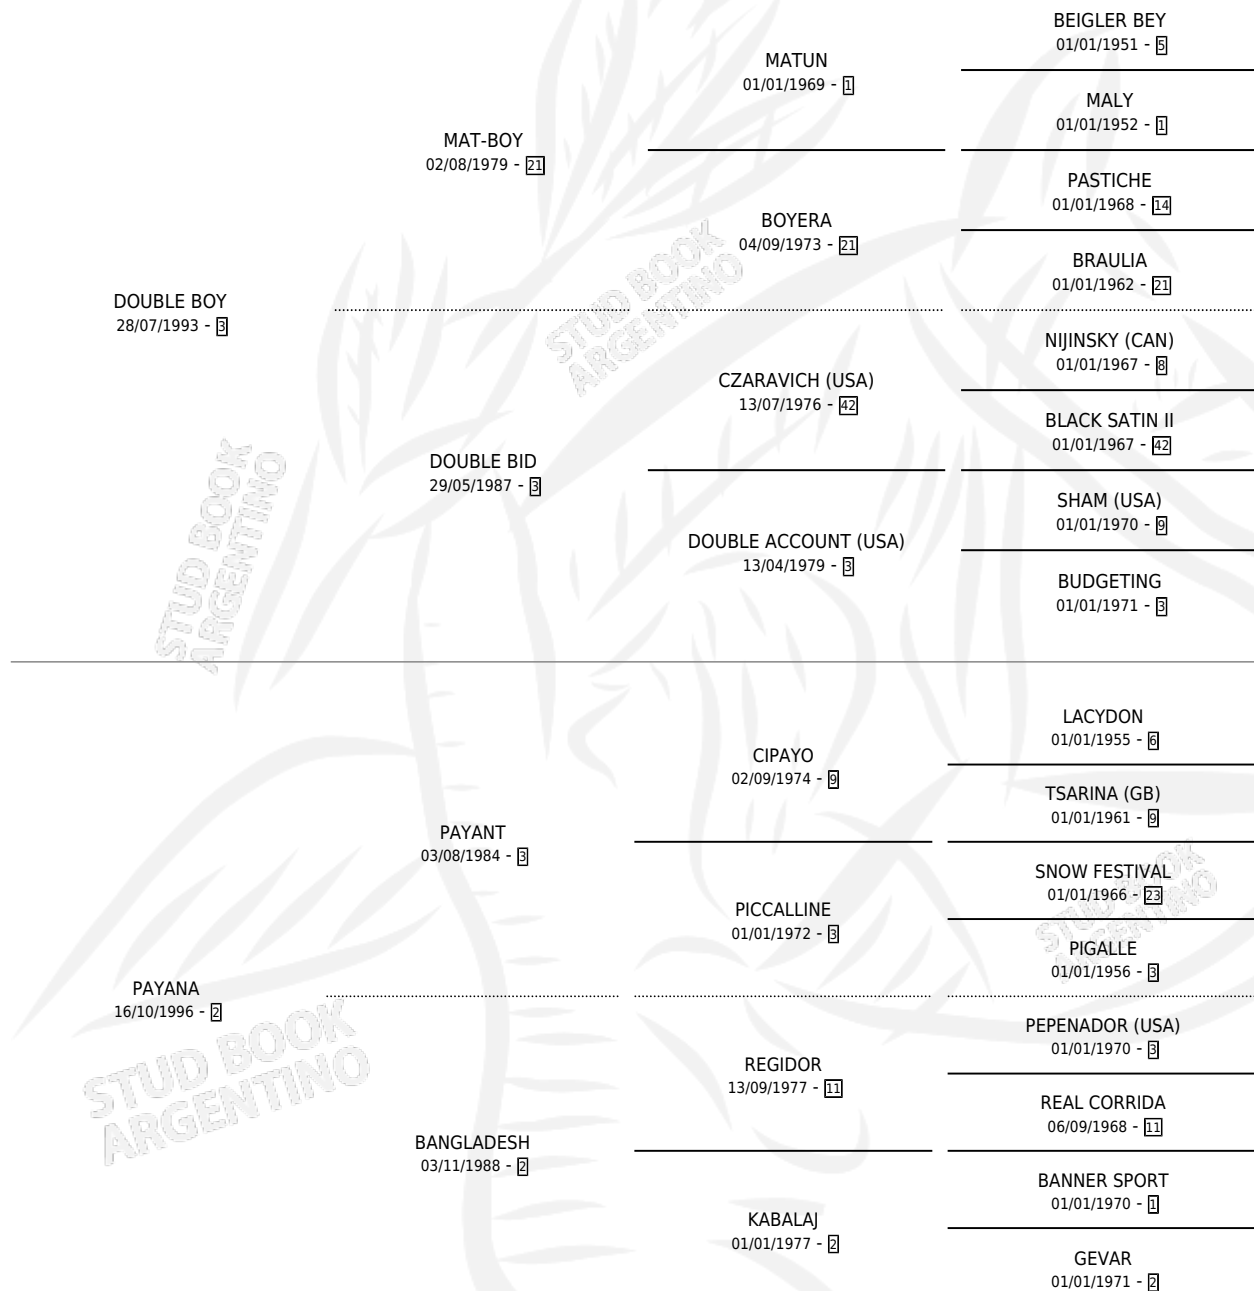

DOUBLE PAYANT

por **DOUBLE BOY** y **PAYANA** por **PAYANT**

Argentina · Macho · Alazan · SP · 27/10/2010
Familia 2-u · Volumen 40

ESTADO

TIPIFICACIÓN SANGUÍNEA	X
TIPIFICACIÓN POR ADN	✓
PASAPORTE	X
IDENTIFICACIÓN POR MICROCHIP	✓
REPRODUCTOR	X

Lugar de nacimiento: Melipal

Criador: Melipal

PEDIGREE

DOUBLE PAYANT

Datos oficiales del Stud Book Argentino

Documento generado el 28/04/2026

studbook.org.ar