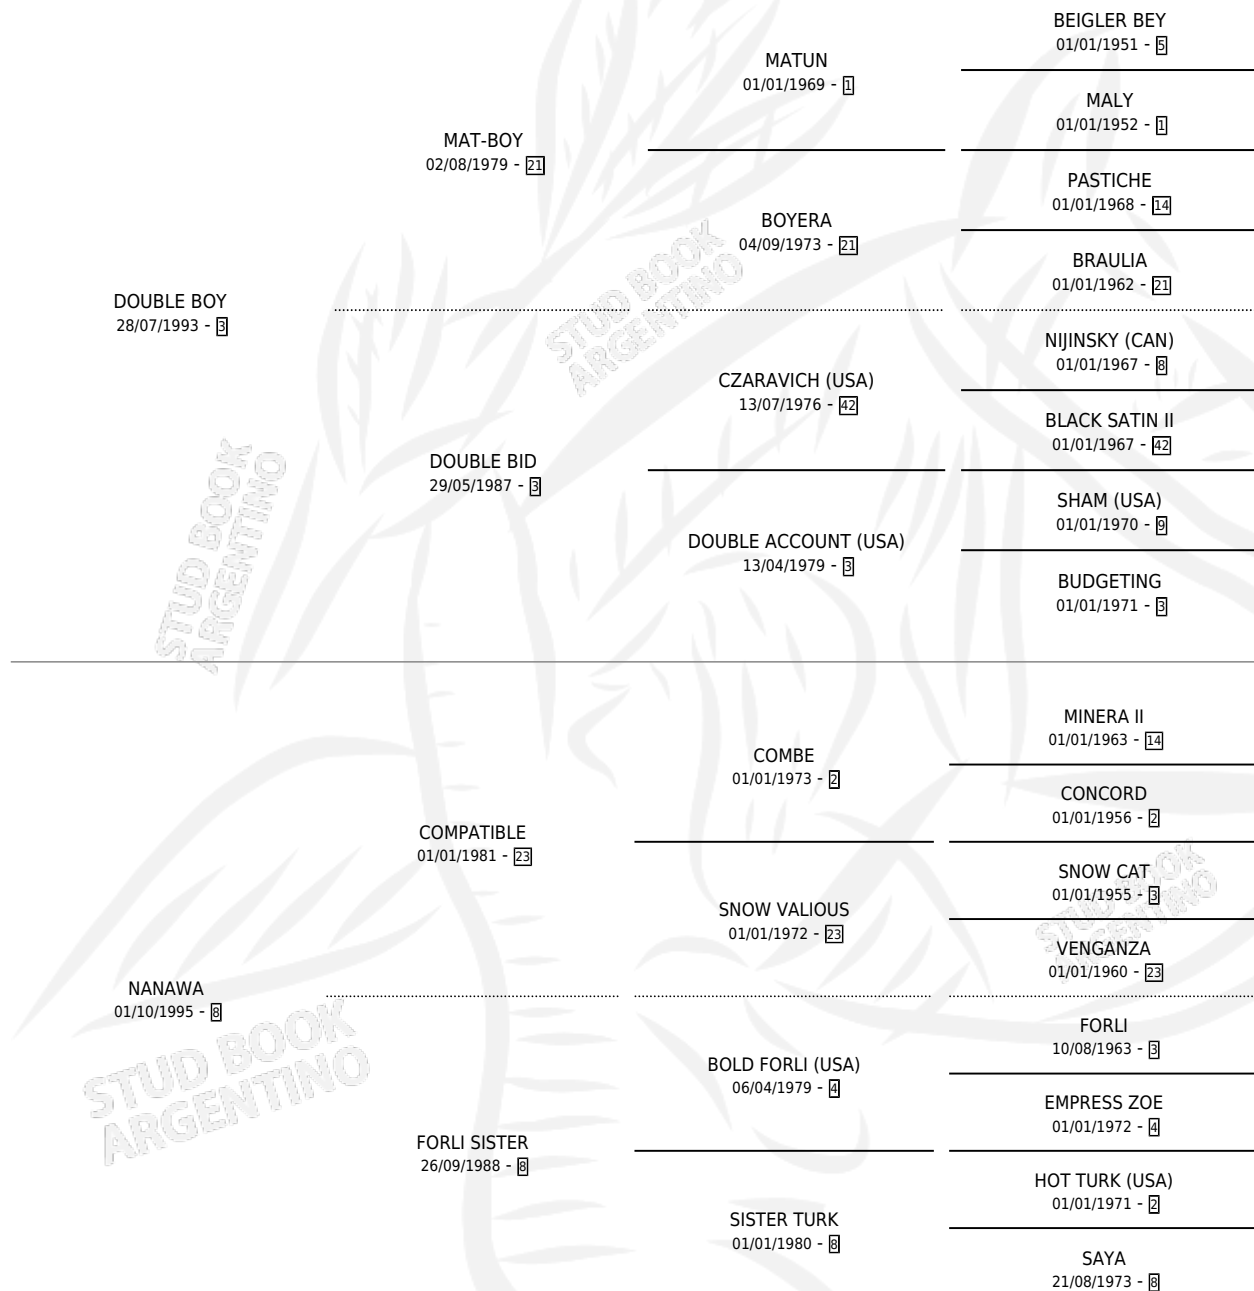

DOUBLE DILEMA

por **DOUBLE BOY** y **NANAWA** por **COMPATIBLE**

Argentina · Hembra · Alazan · SP · 19/10/2010
Familia 8-g · Volumen 40

ESTADO

TIPIFICACIÓN SANGUÍNEA	X
TIPIFICACIÓN POR ADN	✓
PASAPORTE	X
IDENTIFICACIÓN POR MICROCHIP	✓
REPRODUCTOR	X

Lugar de nacimiento: Melipal

Criador: Melipal

PEDIGREE

DOUBLE DILEMA

Datos oficiales del Stud Book Argentino

Documento generado el 03/05/2026

studbook.org.ar