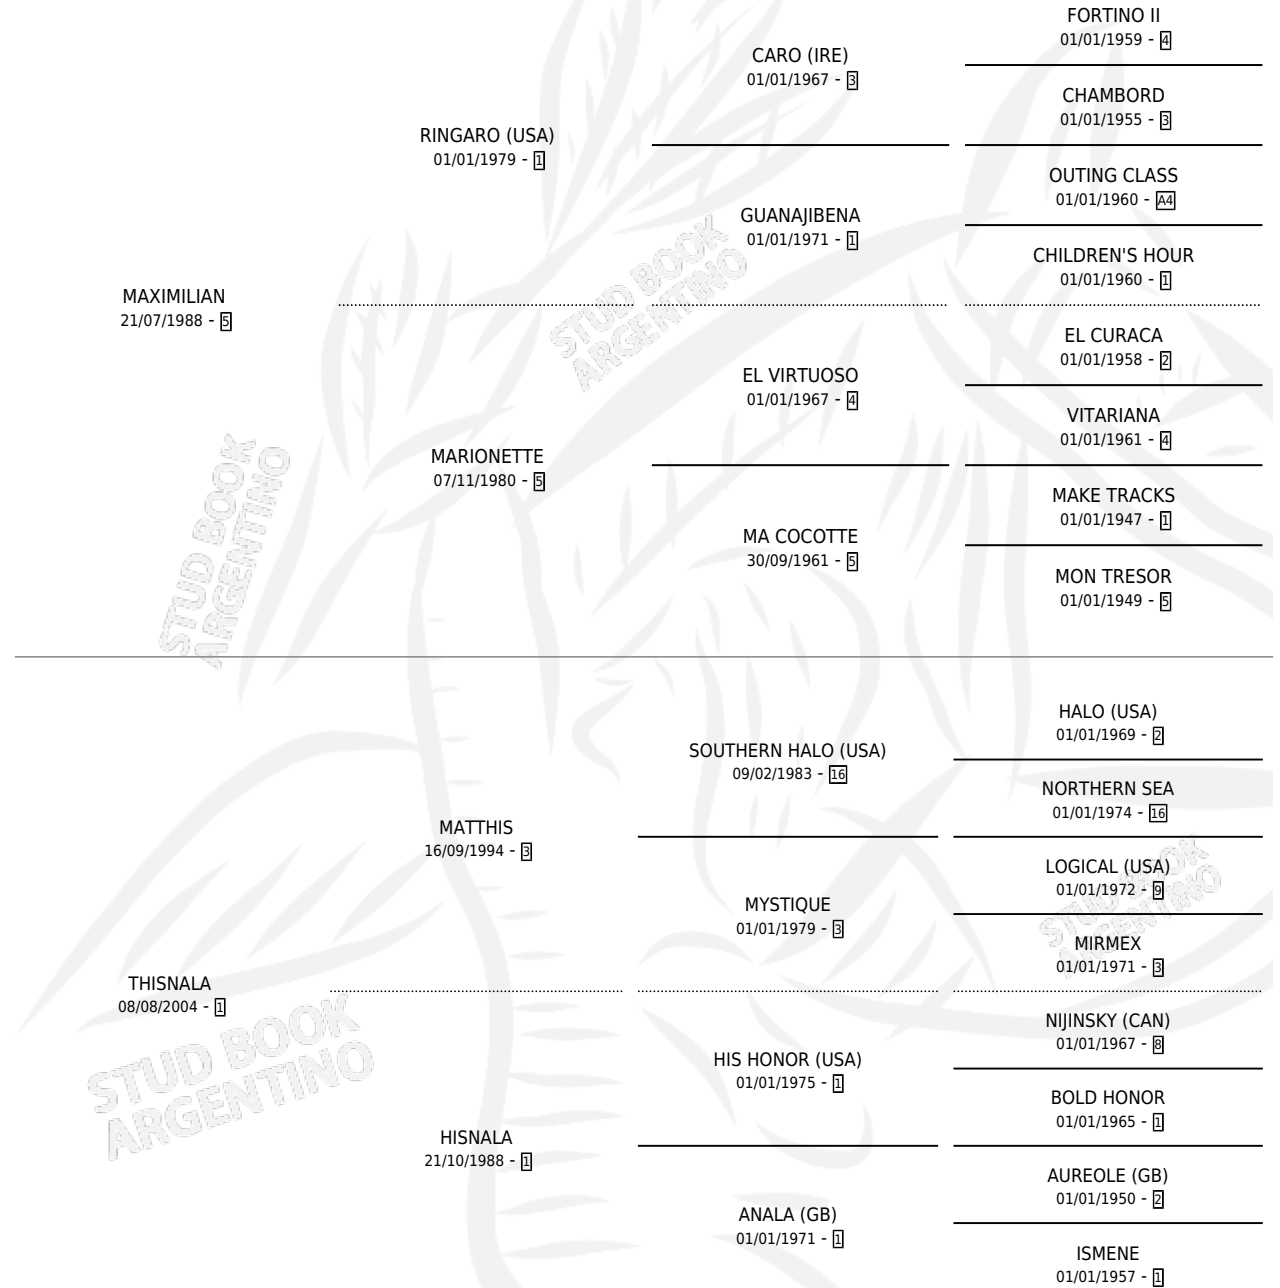

MATTHI MAX

por MAXIMILIAN y THISNALA por MATTHIS

Argentina · Macho · Zaino · SP · 14/10/2010
Familia 1-f · Volumen 40

ESTADO

TIPIFICACIÓN SANGUÍNEA	X
TIPIFICACIÓN POR ADN	X
PASAPORTE	X
IDENTIFICACIÓN POR MICROCHIP	X
REPRODUCTOR	X

Lugar de nacimiento: Melipal

Criador: Santa Culasso Juan Carlos

PEDIGREE

MATTHI MAX

Datos oficiales del Stud Book Argentino

Documento generado el 28/04/2026

studbook.org.ar