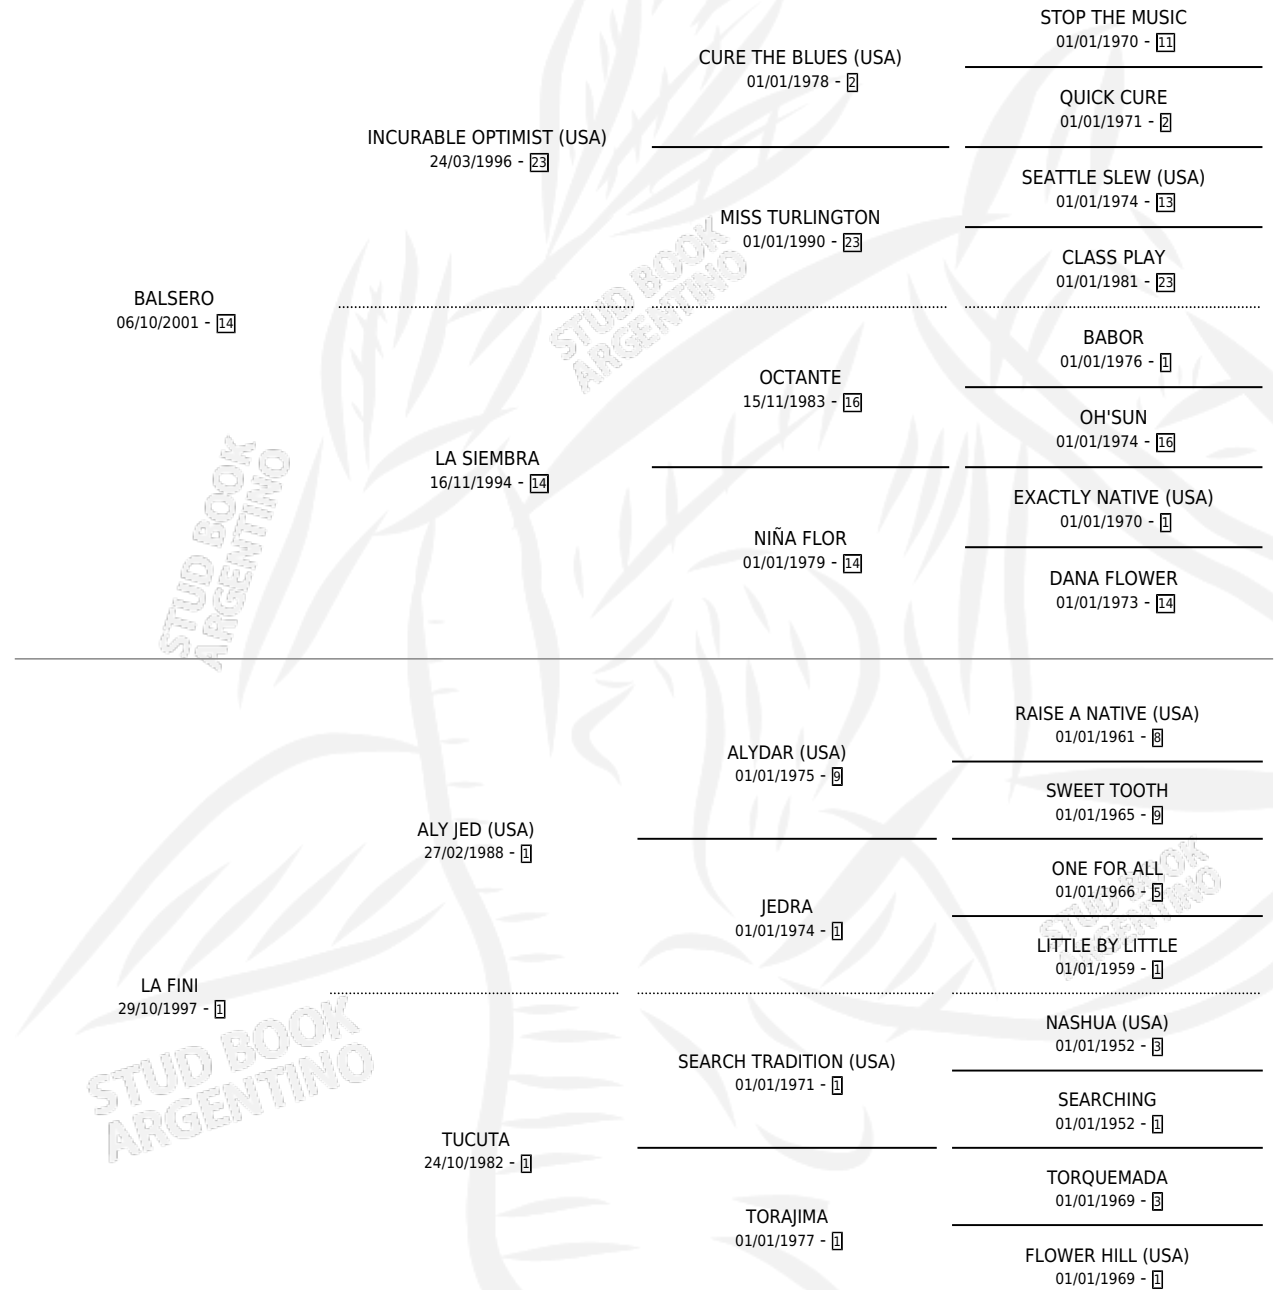

CIUDADANITO

por **BALSERO** y **LA FINI** por **ALY JED (USA)**

Argentina · Macho · Alazan · SP · 14/10/2010
Familia 1-j · Volumen 40

ESTADO

TIPIFICACIÓN SANGUÍNEA	X
TIPIFICACIÓN POR ADN	✓
PASAPORTE	✓
IDENTIFICACIÓN POR MICROCHIP	✓
REPRODUCTOR	X

Lugar de nacimiento: Lindor

Criador: Lindor

PEDIGREE

CAMPAÑA

Solo carreras oficiales de Argentina

POR EDAD

EDAD	CC	1°	2°	3°	4°	5°	NP	CLC	CLG	CLCG1	CLGG1	IMPORTE	GANANCIA / CC
4 AÑOS	2	1	0	0	0	0	1	0	0	0	0	\$62,000	\$31,000
5 AÑOS	8	0	0	1	1	1	5	0	0	0	0	\$16,530	\$2,066
6 AÑOS	3	0	0	0	1	0	2	0	0	0	0	\$5,500	\$1,833
7 AÑOS	5	0	0	0	0	0	5	0	0	0	0	\$0	\$0
TOTALES	18	1	0	1	2	1	13	0	0	0	0	\$84,030	\$4,668
%		5.6%	0.0%	5.6%	11.1%	5.6%	72.2%	0.0%	0.0%	0.0%	0.0%		