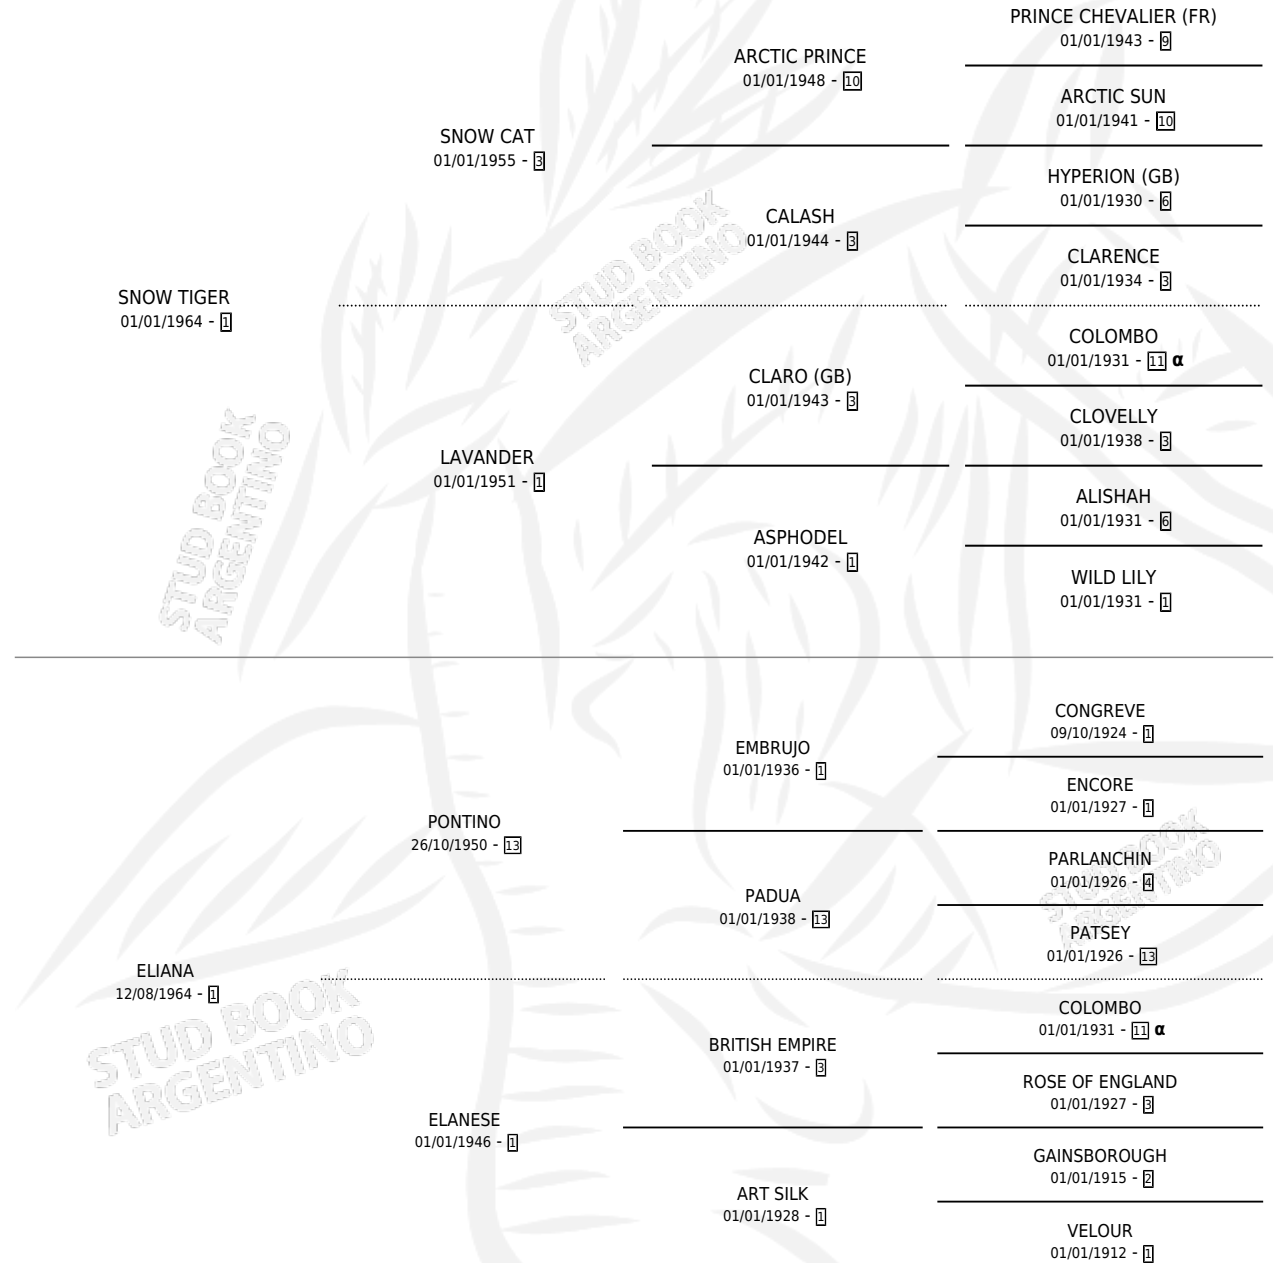

ELINORE

por SNOW TIGER y ELIANA por PONTINO

Argentina · Hembra · Zaino Colorado · SP · 30/07/1976
Familia 1-t · Volumen 29

ESTADO

TIPIFICACIÓN SANGUÍNEA	X
TIPIFICACIÓN POR ADN	X
PASAPORTE	X
IDENTIFICACIÓN POR MICROCHIP	X
REPRODUCTOR	✓

Lugar de nacimiento: Campo particular

Criador: Borgatello Pedro Santos

~

HIJOS

	MACHOS	HEMBRAS
4 NACIERON	1	3
3 CORRIERON	1	2
1 GANARON	1	0
0 GANADORES CL	0 GANADORES GR	0 GANADORES G1

PEDIGREE

INBREEDING : α