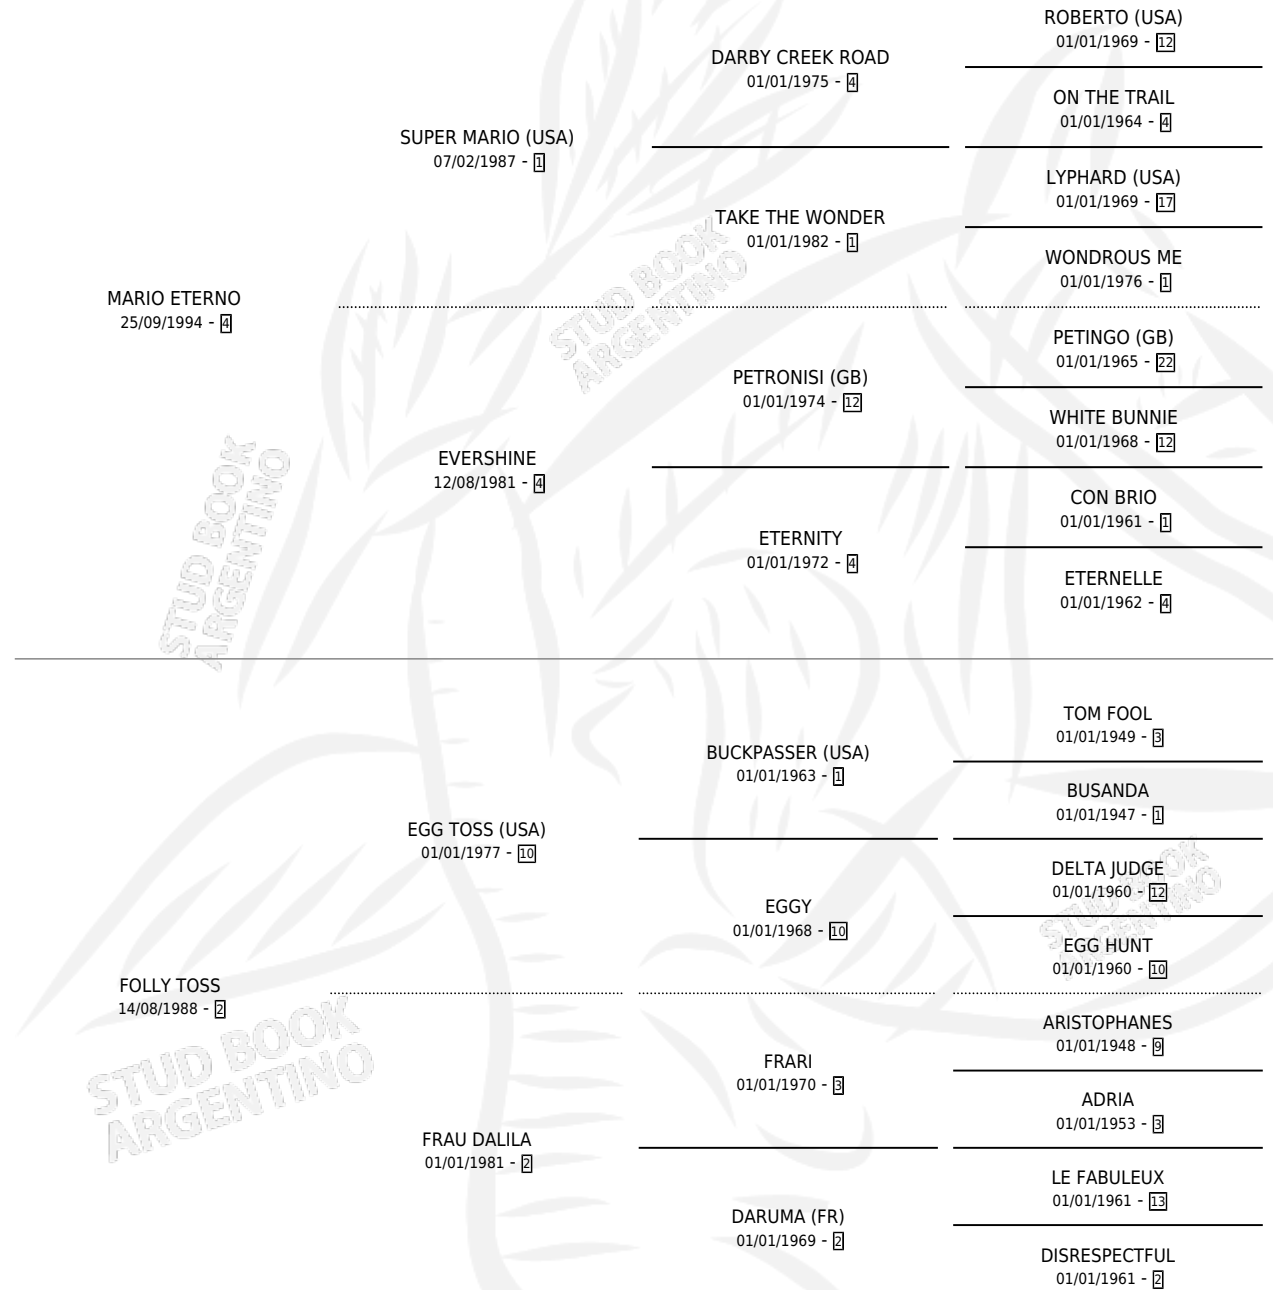

COLOR CIELO

por MARIO ETERNO y FOLLY TOSS por EGG TOSS (USA)

Argentina · Hembra · Zaino Doradillo · SP · 15/11/2010
Familia 2-o · Volumen 40

ESTADO

TIPIFICACIÓN SANGUÍNEA	X
TIPIFICACIÓN POR ADN	✓
PASAPORTE	✓
IDENTIFICACIÓN POR MICROCHIP	✓
REPRODUCTOR	X

Lugar de nacimiento: Revancha

Criador: Revancha

PEDIGREE

CAMPAÑA

Solo carreras oficiales de Argentina

POR EDAD

EDAD	CC	1°	2°	3°	4°	5°	NP	CLC	CLG	CLCG1	CLGG1	IMPORTE	GANANCIA / CC
5 AÑOS	5	0	3	0	0	0	2	0	0	0	0	\$47,282	\$9,456
6 AÑOS	1	0	0	0	0	0	1	0	0	0	0	\$0	\$0
TOTALES	6	0	3	0	0	0	3	0	0	0	0	\$47,282	\$7,880
%		0.0%	50.0%	0.0%	0.0%	0.0%	50.0%	0.0%	0.0%	0.0%	0.0%		