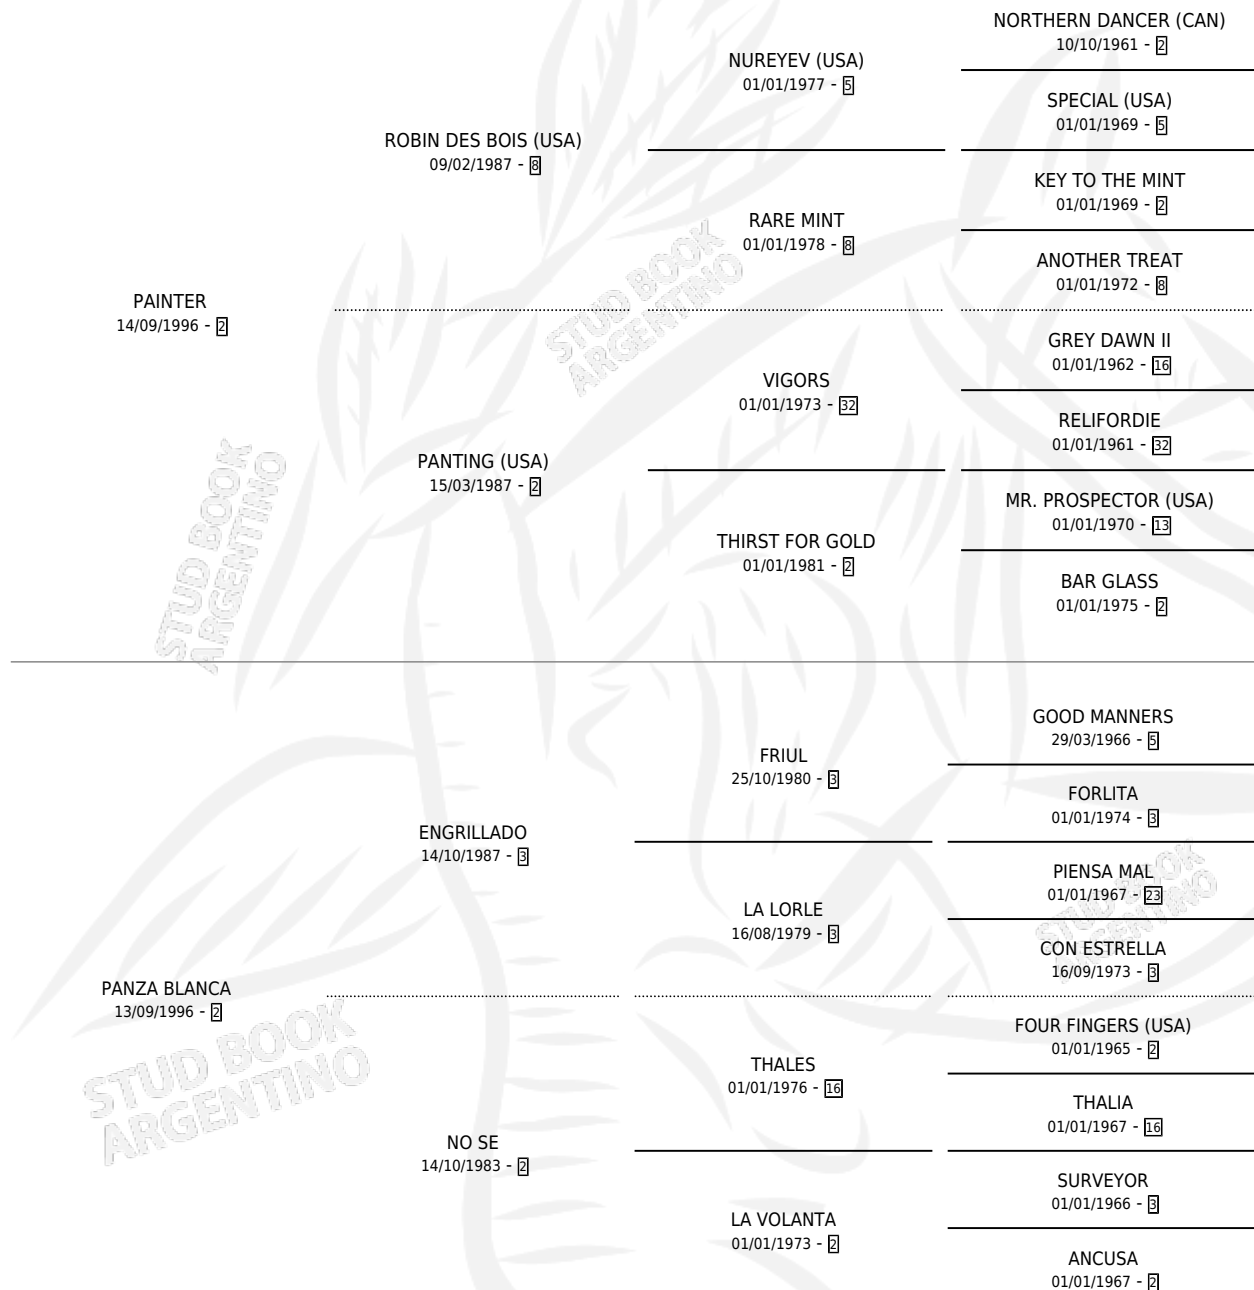

EL REGALAO

por PAINTER y PANZA BLANCA por ENGRILLADO

Argentina · Macho · Zaino · SP · 29/10/2010
Familia 2-g · Volumen 40

ESTADO

TIPIFICACIÓN SANGUÍNEA	X
TIPIFICACIÓN POR ADN	✓
PASAPORTE	✓
IDENTIFICACIÓN POR MICROCHIP	✓
REPRODUCTOR	X

Lugar de nacimiento: Usasti

Criador: Sin dato

PEDIGREE

CAMPAÑA

Solo carreras oficiales de Argentina

POR EDAD

EDAD	CC	1°	2°	3°	4°	5°	NP	CLC	CLG	CLCG1	CLGG1	IMPORTE	GANANCIA / CC
5 AÑOS	2	0	0	0	0	0	2	0	0	0	0	\$0	\$0
TOTALES	2	0	0	0	0	0	2	0	0	0	0	\$0	\$0
%		0.0%	0.0%	0.0%	0.0%	0.0%	100%	0.0%	0.0%	0.0%	0.0%		