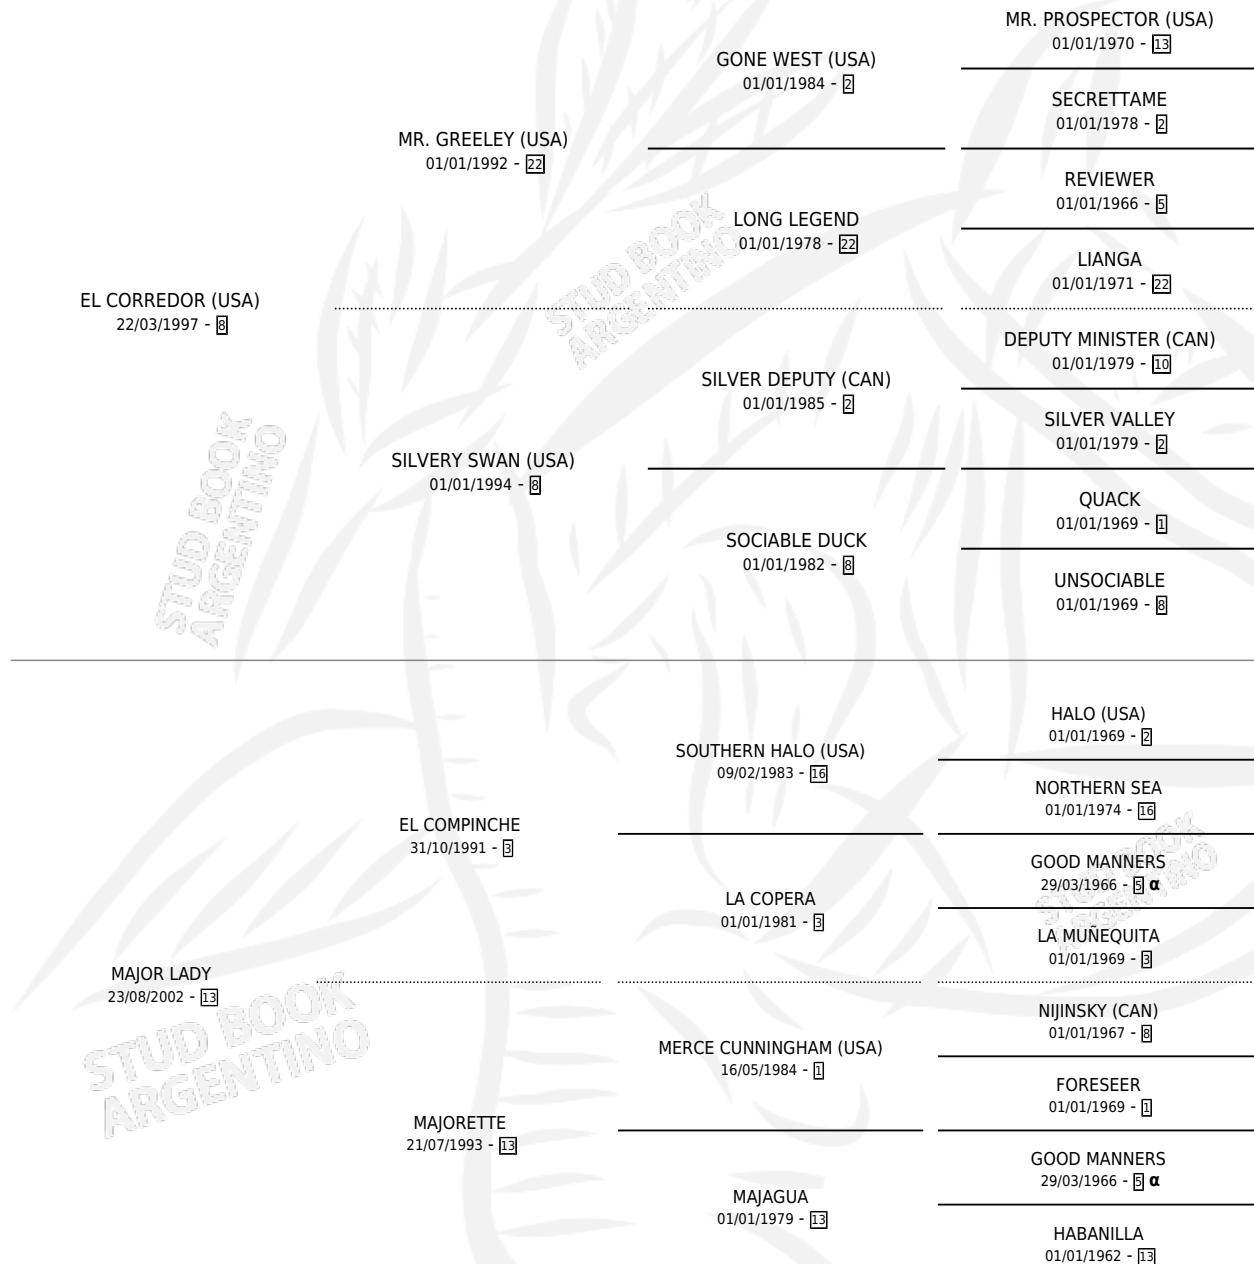

MAJOR FORCE

por EL CORREDOR (USA) y MAJOR LADY por EL COMPINCHE

Argentina · Macho · Zaino · SP · 21/10/2010
Familia 13-e · Volumen 40

ESTADO

TIPIFICACIÓN SANGUÍNEA	X
TIPIFICACIÓN POR ADN	✓
PASAPORTE	✓
IDENTIFICACIÓN POR MICROCHIP	✓
REPRODUCTOR	X

Lugar de nacimiento: La Quebrada
Criador: La Quebrada

PEDIGREE

INBREEDING : α