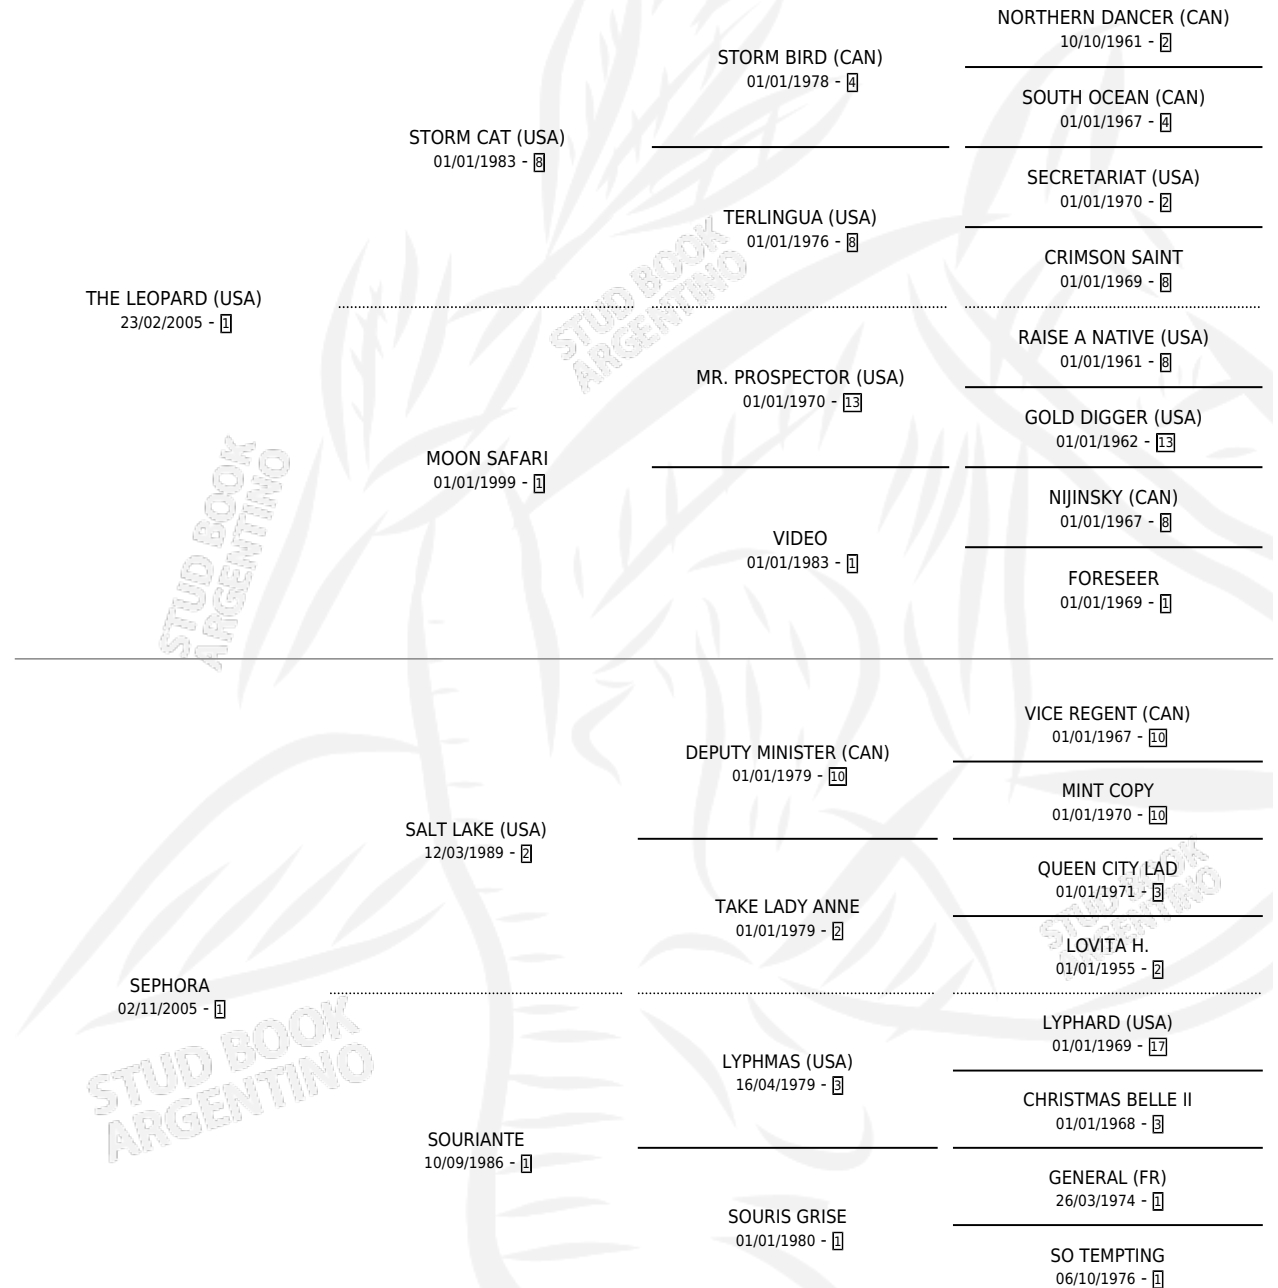

SITTOW

por **THE LEOPARD (USA)** y **SEPHORA** por **SALT LAKE (USA)**

Argentina · Macho · Zaino · SP · 26/10/2010
Familia 1-o · Volumen 40

ESTADO

TIPIFICACIÓN SANGUÍNEA	X
TIPIFICACIÓN POR ADN	✓
PASAPORTE	✓
IDENTIFICACIÓN POR MICROCHIP	✓
REPRODUCTOR	X

Lugar de nacimiento: La Quebrada
Criador: La Quebrada

PEDIGREE

SITTOW

Datos oficiales del Stud Book Argentino

Documento generado el 06/05/2026

studbook.org.ar