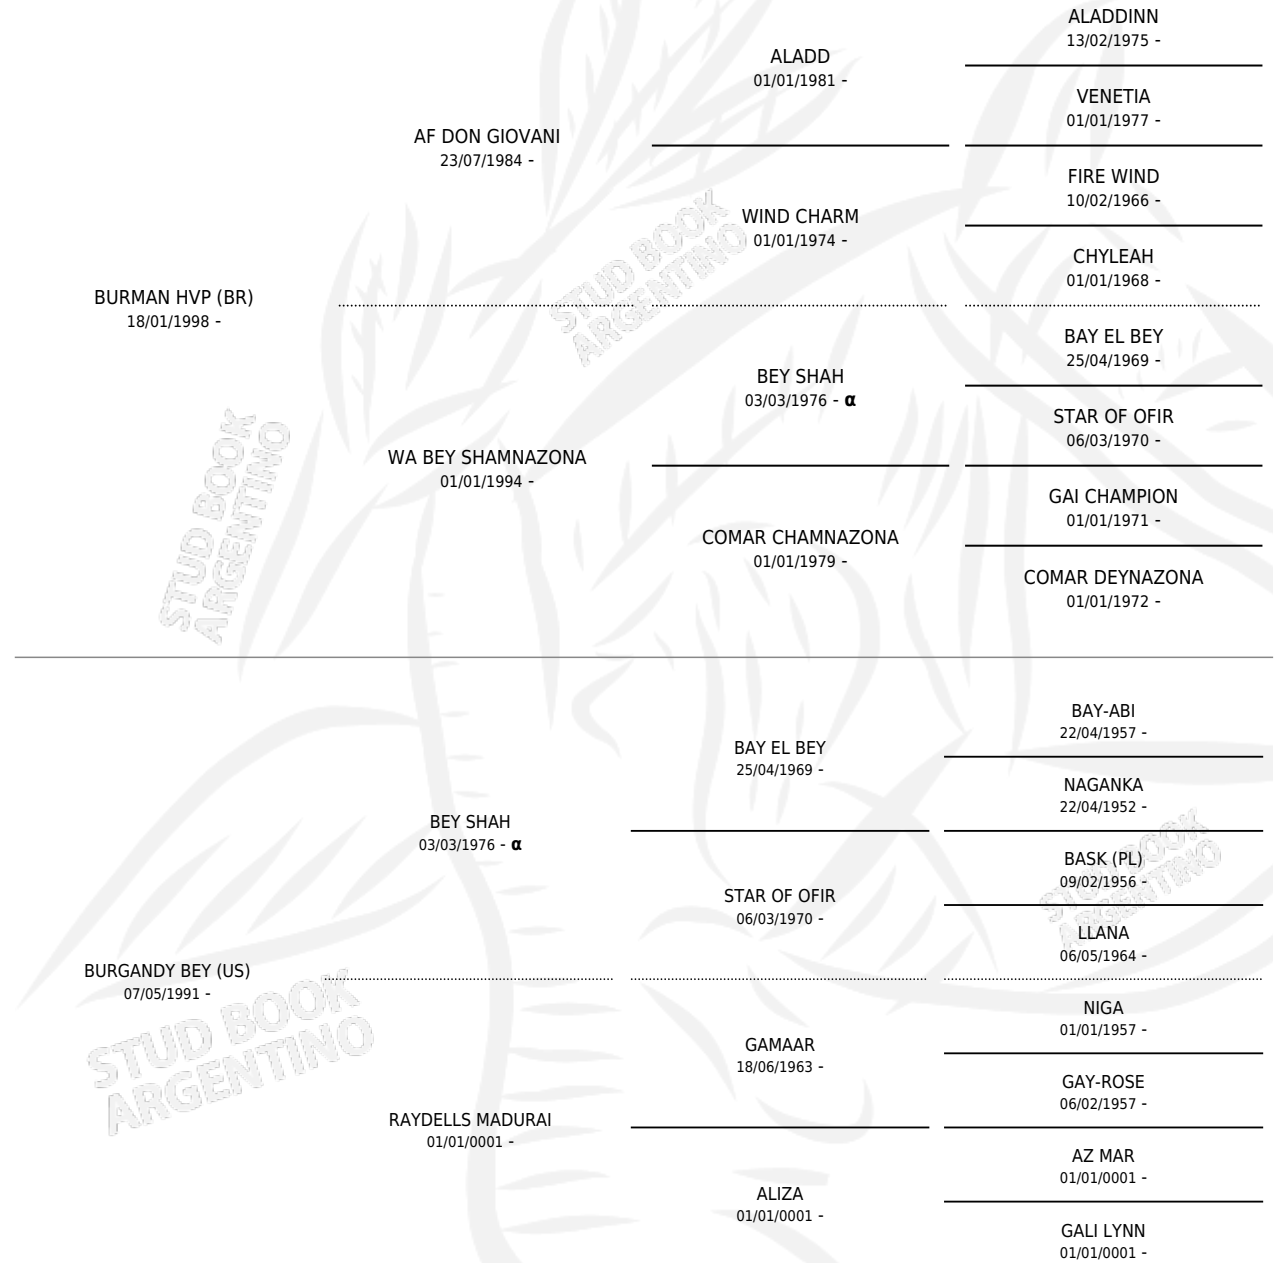

HCE BURMANDI

por **BURMAN HVP (BR)** y **BURGANDY BEY (US)** por **BEY SHAH**

Argentina · Hembra · Alazan · AP · 01/11/2010
Familia · Volumen 40

ESTADO

TIPIFICACIÓN SANGUÍNEA	X
TIPIFICACIÓN POR ADN	X
PASAPORTE	X
IDENTIFICACIÓN POR MICROCHIP	X
REPRODUCTOR	X

Lugar de nacimiento: Cuatro Estrellas

Criador: Cuatro Estrellas

PEDIGREE

INBREEDING : α

HCE BURMANDI

Datos oficiales del Stud Book Argentino

Documento generado el 06/05/2026

studbook.org.ar