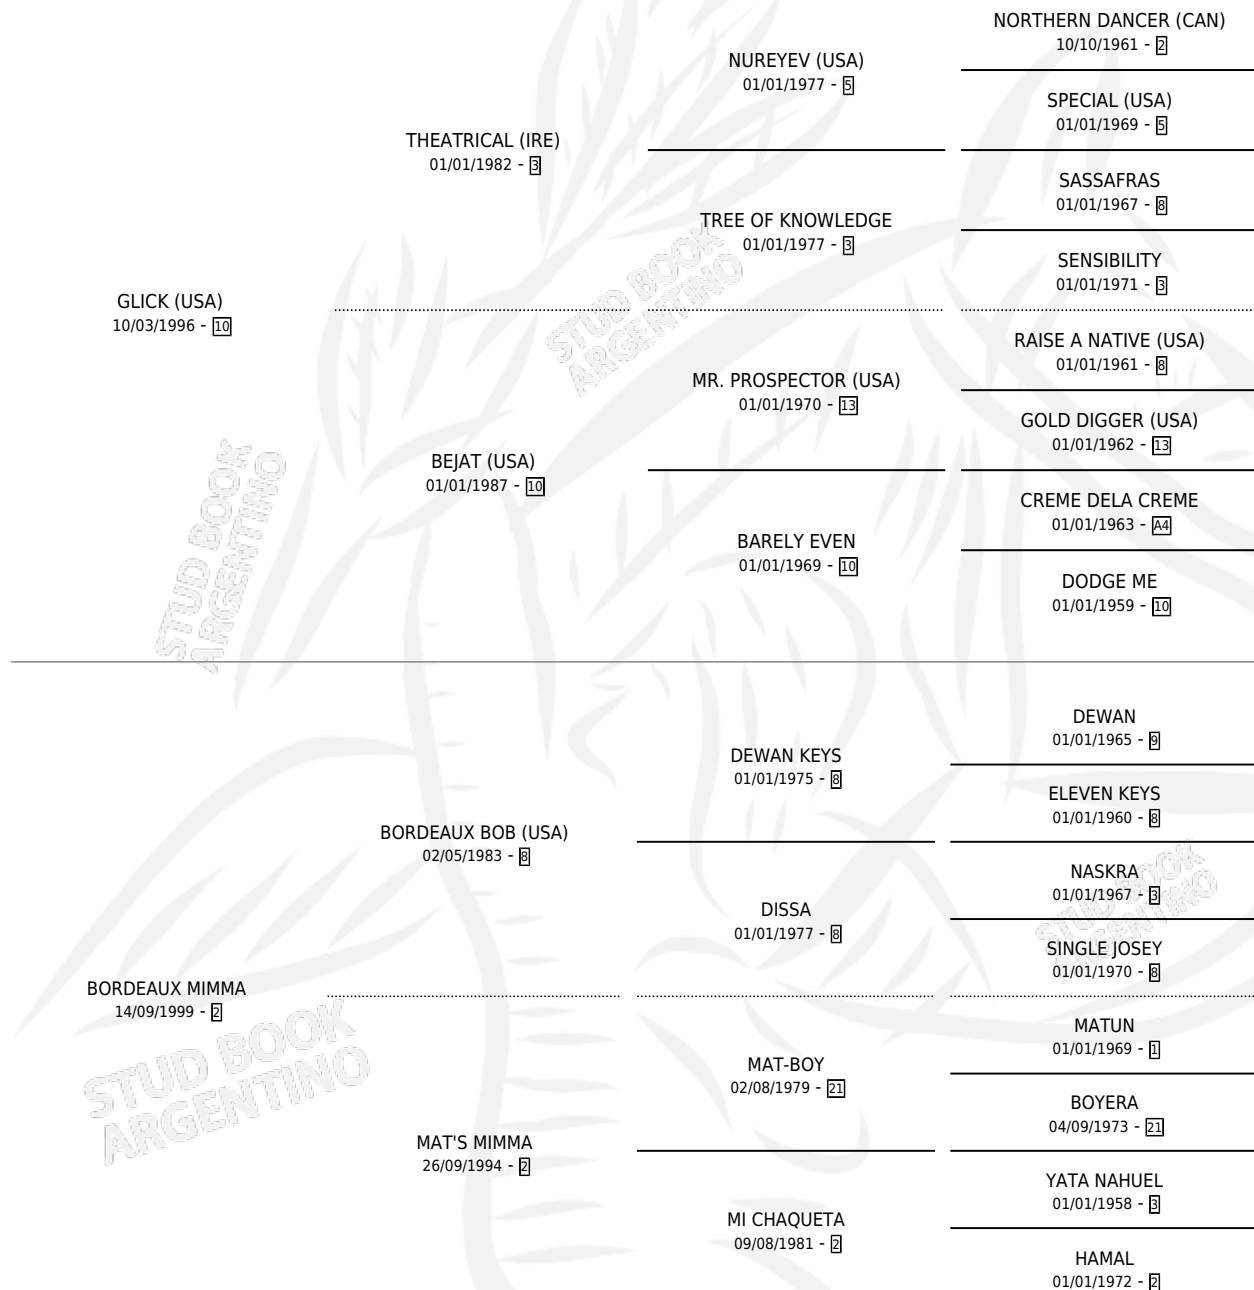

THE FAST RUNNER

por GLICK (USA) y BORDEAUX MIMMA por BORDEAUX BOB (USA)

Argentina · Macho · Alazan · SP · 06/11/2010
Familia 2-f · Volumen 40

ESTADO

TIPIFICACIÓN SANGUÍNEA	X
TIPIFICACIÓN POR ADN	X
PASAPORTE	X
IDENTIFICACIÓN POR MICROCHIP	X
REPRODUCTOR	X

Lugar de nacimiento: Dilu
Criador: Gatti Miguel Angel

PEDIGREE

THE FAST RUNNER

Datos oficiales del Stud Book Argentino

Documento generado el 09/06/2026

studbook.org.ar