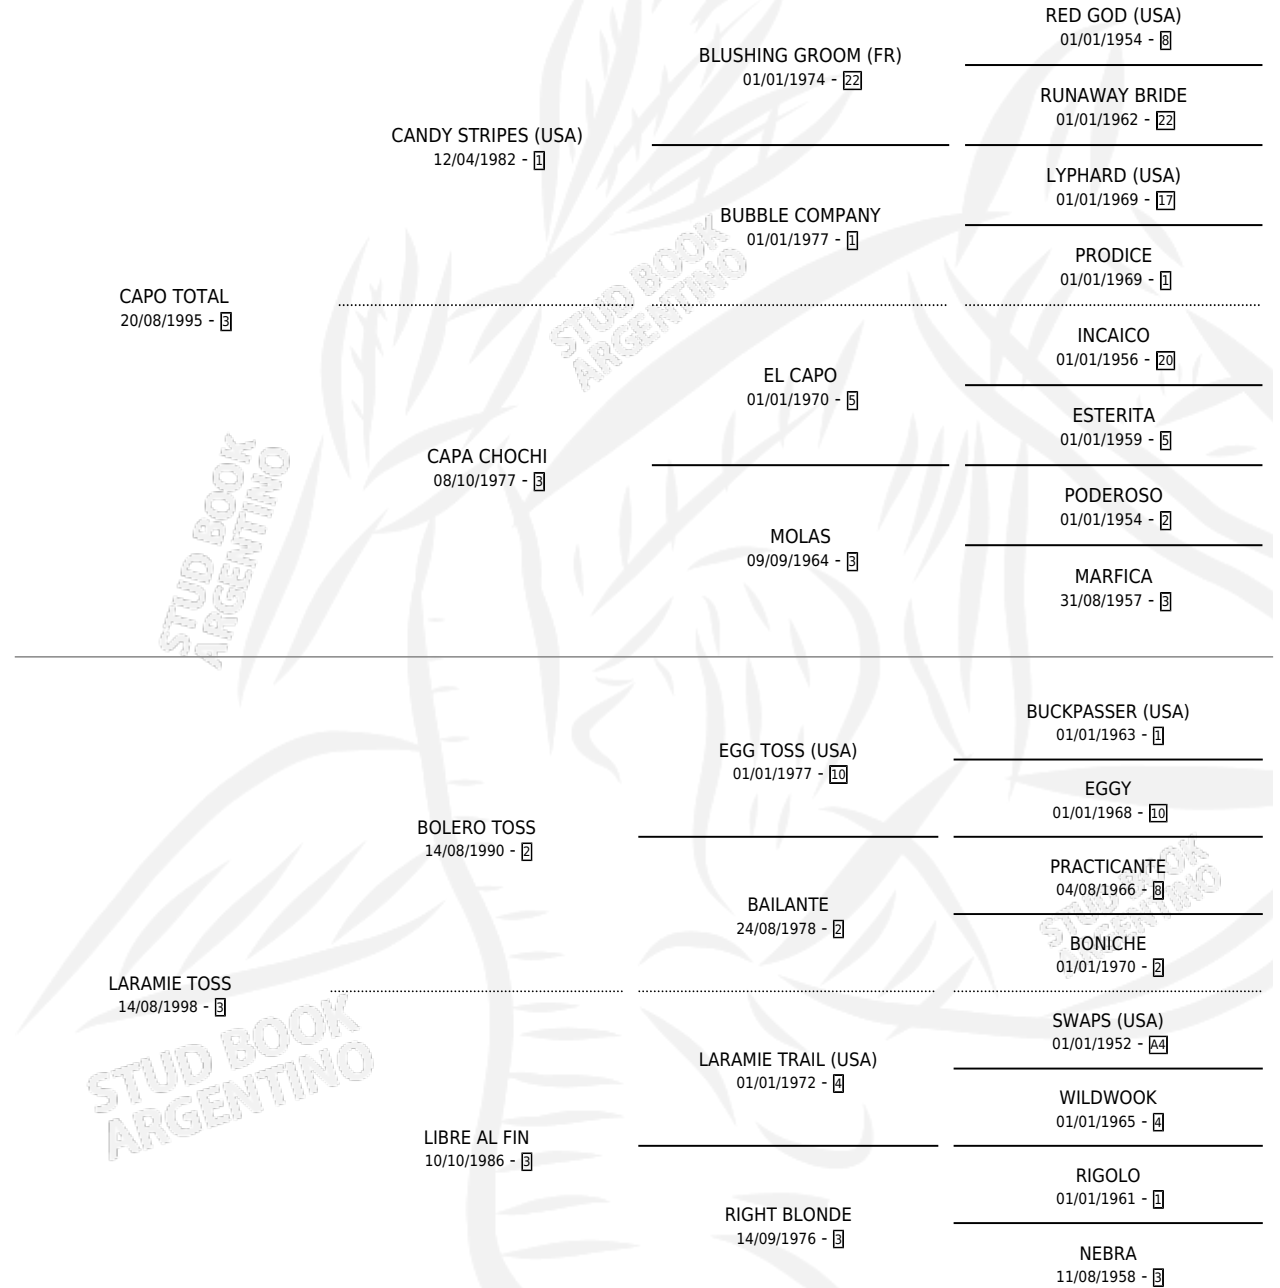

CAPO LIGERO

por CAPO TOTAL y LARAMIE TOSS por BOLERO TOSS

Argentina · Macho · Zaino · SP · 23/10/2010
Familia 3-e · Volumen 40

ESTADO

TIPIFICACIÓN SANGUÍNEA	X
TIPIFICACIÓN POR ADN	X
PASAPORTE	X
IDENTIFICACIÓN POR MICROCHIP	X
REPRODUCTOR	X

Lugar de nacimiento: Rancho Grande
Criador: Haras La Querencia S.R.L.

PEDIGREE