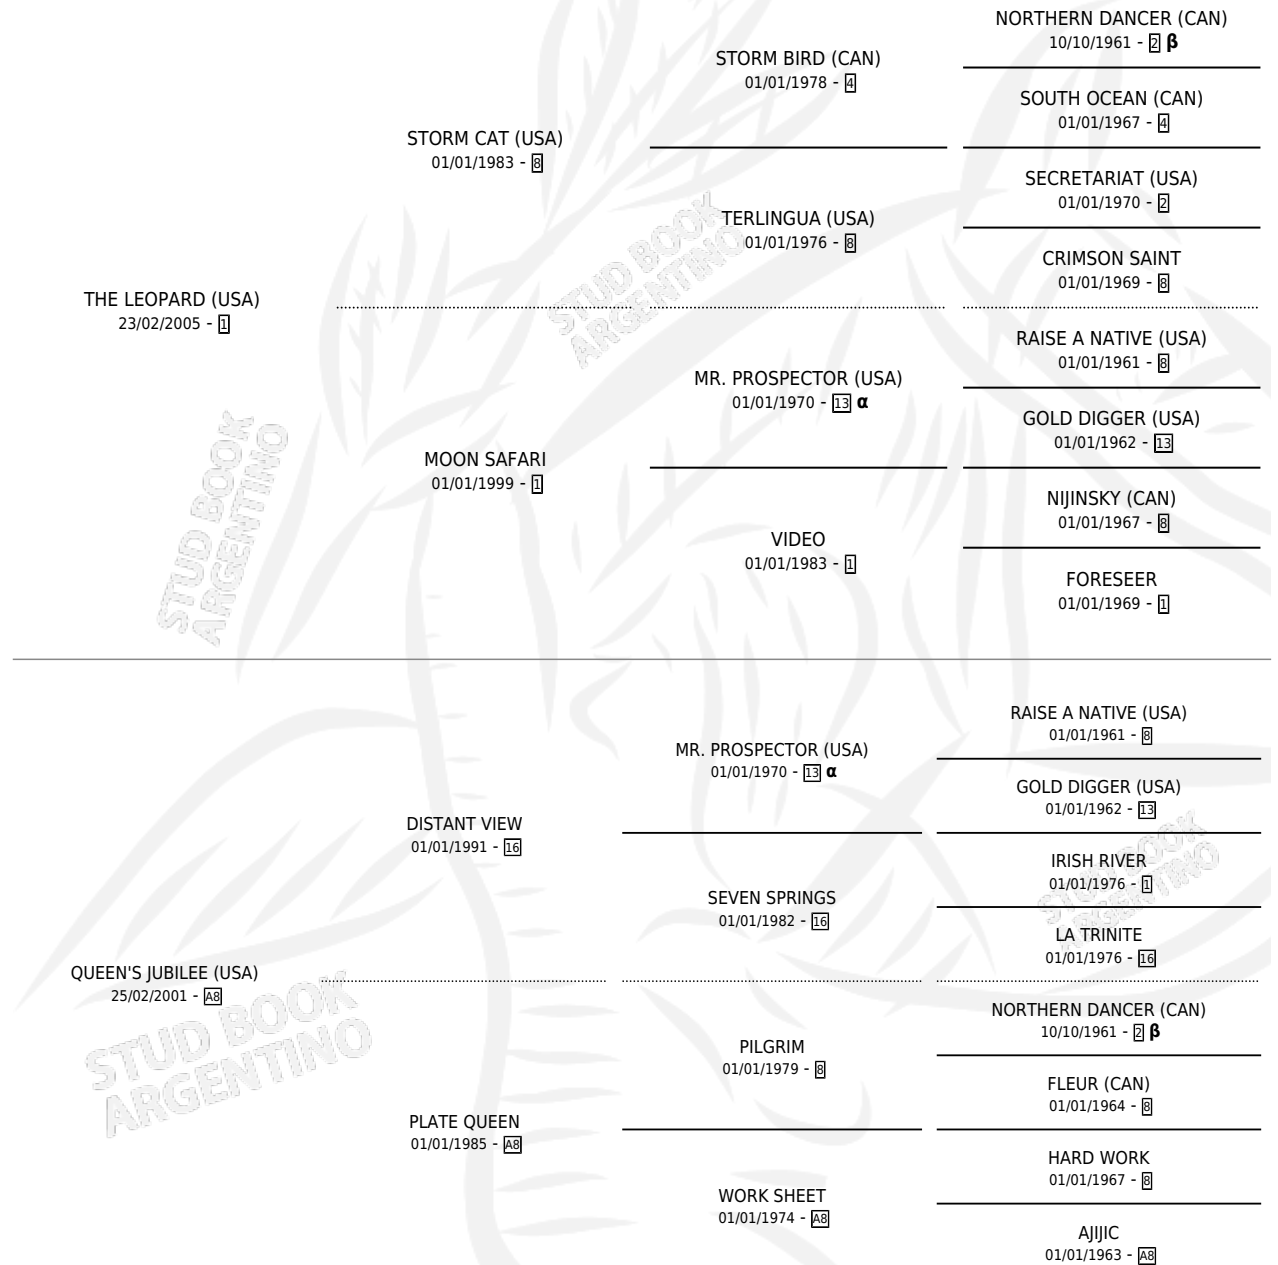

QUESTO LEONE

por THE LEOPARD (USA) y QUEEN'S JUBILEE (USA) por
DISTANT VIEW

Argentina · Macho · Zaino · SP · 12/10/2010
Familia A8 · Volumen 40

ESTADO

TIPIFICACIÓN SANGUÍNEA	X
TIPIFICACIÓN POR ADN	✓
PASAPORTE	✓
IDENTIFICACIÓN POR MICROCHIP	✓
REPRODUCTOR	X

Lugar de nacimiento: Chenaut
Criador: Inversiones El Catorce S.A.

PEDIGREE

INBREEDING : α, β

CAMPAÑA

Solo carreras oficiales de Argentina

POR EDAD

EDAD	CC	1°	2°	3°	4°	5°	NP	CLC	CLG	CLCG1	CLGG1	IMPORTE	GANANCIA / CC
4 AÑOS	3	0	0	0	0	0	3	0	0	0	0	\$0	\$0
5 AÑOS	4	0	0	0	0	0	4	0	0	0	0	\$0	\$0
TOTALES	7	0	0	0	0	0	7	0	0	0	0	\$0	\$0
%		0.0%	0.0%	0.0%	0.0%	0.0%	100%	0.0%	0.0%	0.0%	0.0%		