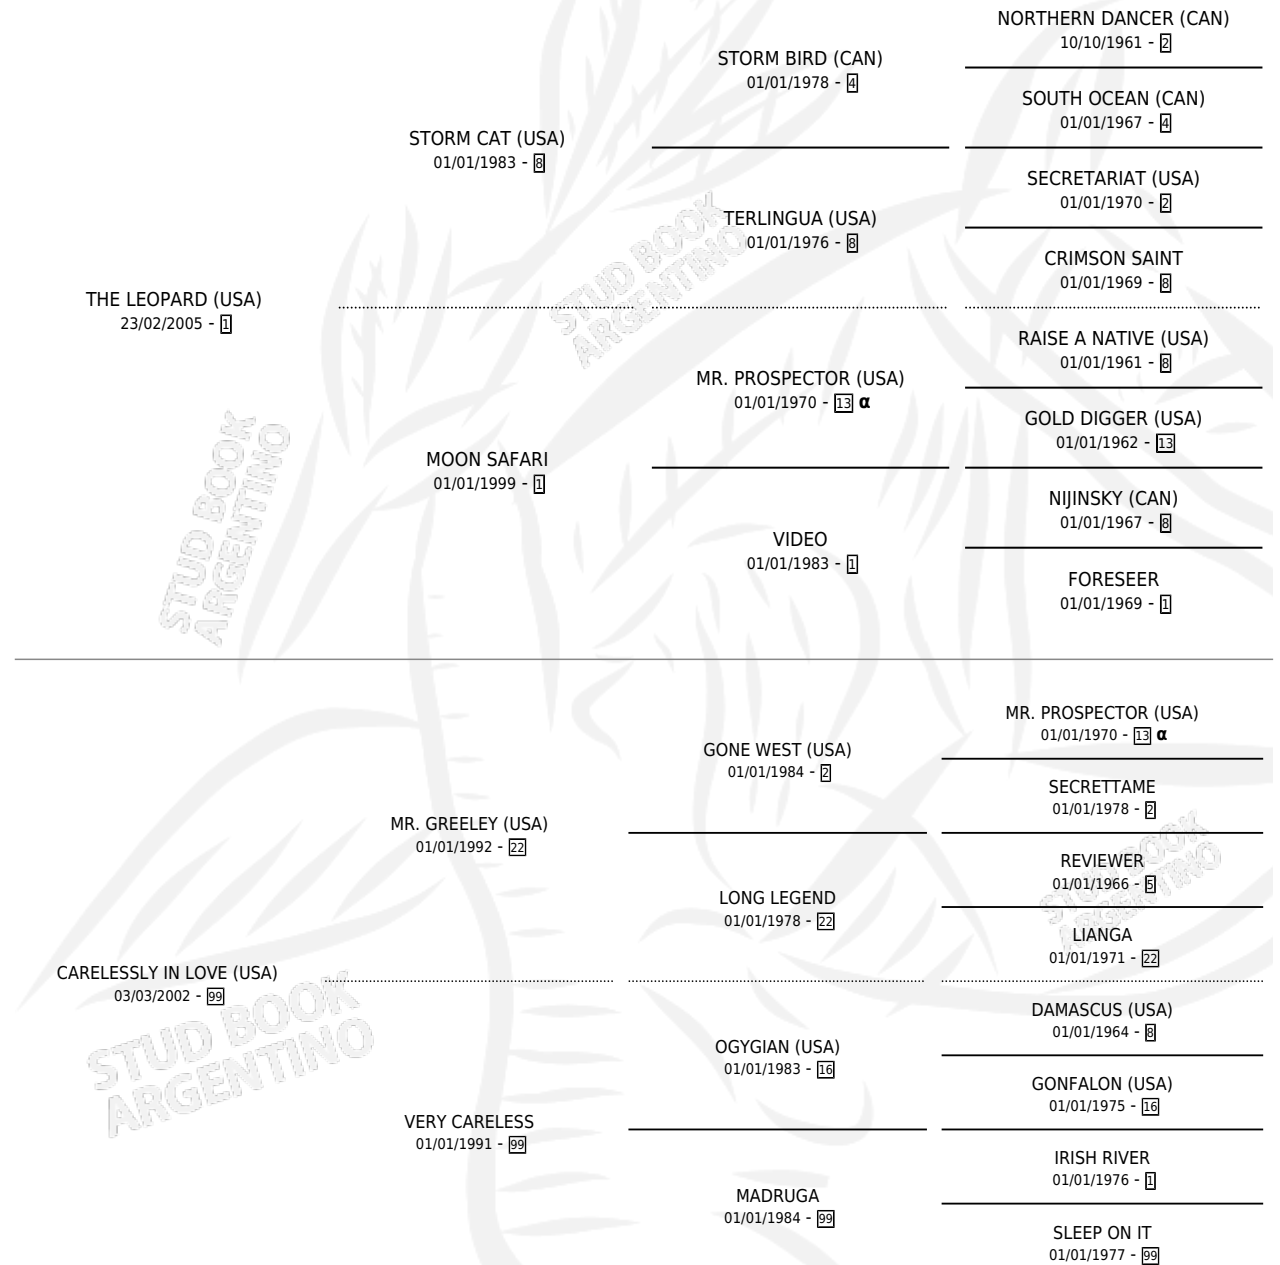

CUOR DI TIGRE

por **THE LEOPARD (USA)** y **CARELESSLY IN LOVE (USA)**
por **MR. GREELEY (USA)**

Argentina · Macho · Zaino · SP · 26/10/2010
Familia 99 · Volumen 40

ESTADO

TIPIFICACIÓN SANGUÍNEA	X
TIPIFICACIÓN POR ADN	✓
PASAPORTE	✓
IDENTIFICACIÓN POR MICROCHIP	✓
REPRODUCTOR	X

Lugar de nacimiento: Chenaut
Criador: Inversiones El Catorce S.A.

PEDIGREE

INBREEDING : α

CAMPAÑA

Solo carreras oficiales de Argentina

POR EDAD

EDAD	CC	1°	2°	3°	4°	5°	NP	CLC	CLG	CLCG1	CLGG1	IMPORTE	GANANCIA / CC
2 AÑOS	1	0	0	0	0	0	1	0	0	0	0	\$0	\$0
3 AÑOS	1	0	0	0	0	0	1	0	0	0	0	\$0	\$0
TOTALES	2	0	0	0	0	0	2	0	0	0	0	\$0	\$0
%		0.0%	0.0%	0.0%	0.0%	0.0%	100%	0.0%	0.0%	0.0%	0.0%		