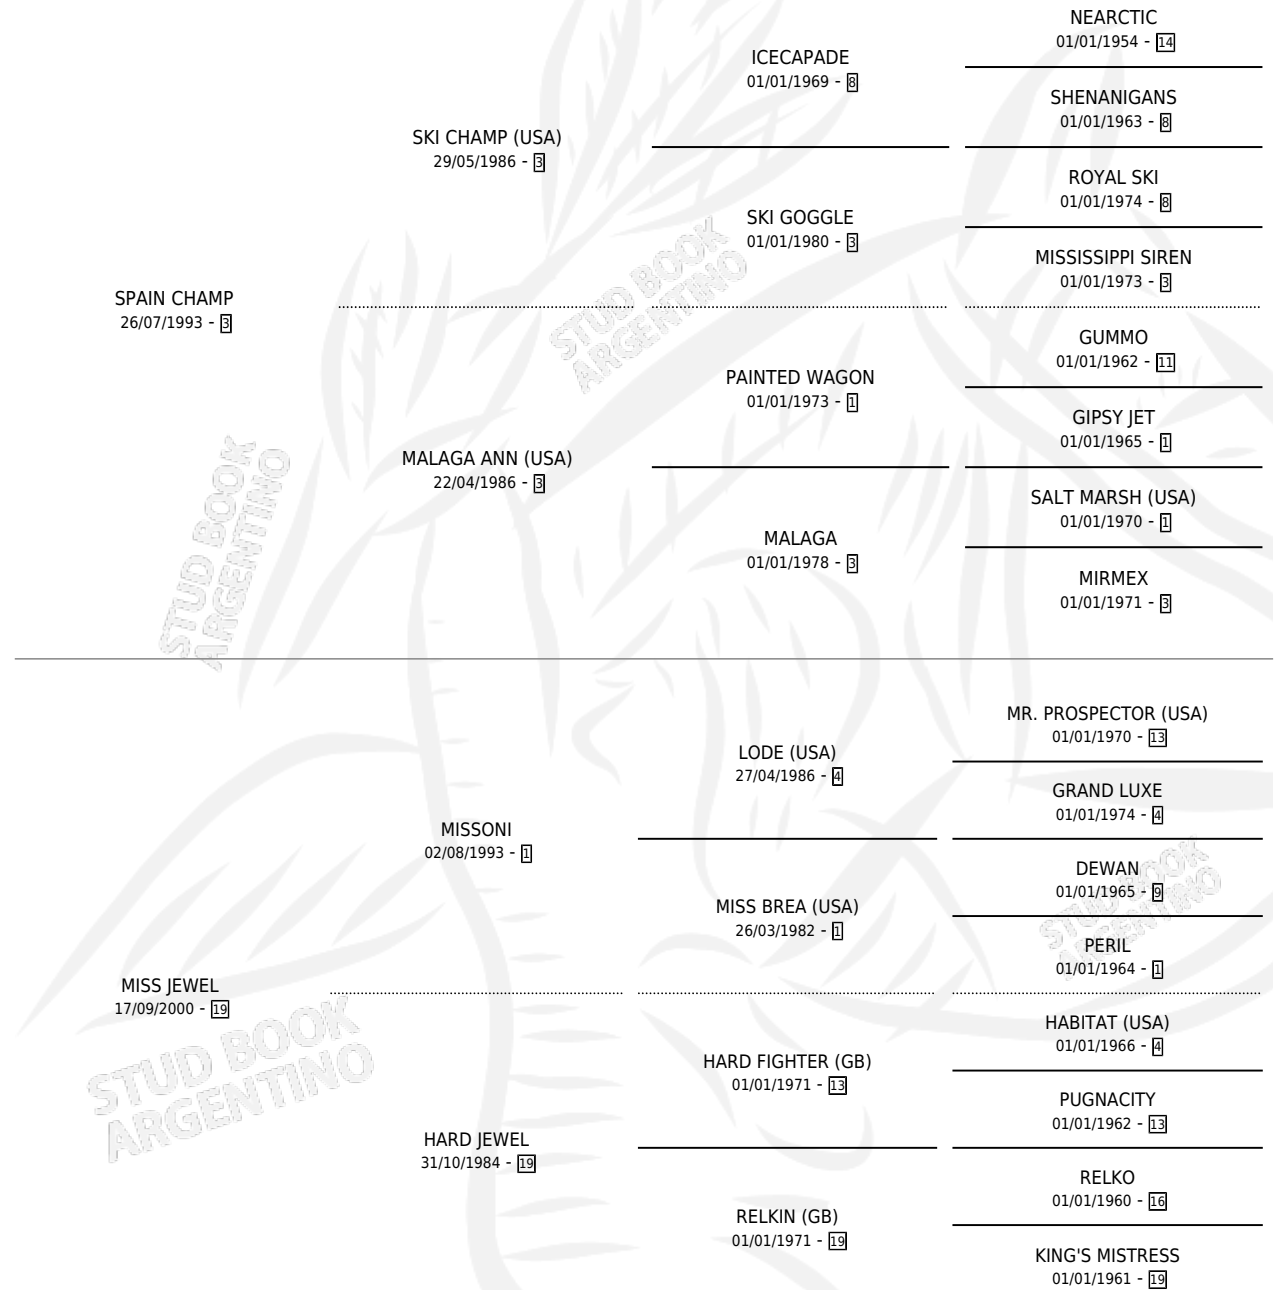

ALMA DE TITAN

por SPAIN CHAMP y MISS JEWEL por MISSONI

Argentina · Macho · Alazan · SP · 03/11/2010
Familia 19 · Volumen 40

ESTADO

TIPIFICACIÓN SANGUÍNEA	X
TIPIFICACIÓN POR ADN	✓
PASAPORTE	✓
IDENTIFICACIÓN POR MICROCHIP	✓
REPRODUCTOR	X

Lugar de nacimiento: Yobруги

Criador: Bordonі Juan Angel

PEDIGREE

CAMPAÑA

Solo carreras oficiales de Argentina

POR EDAD

EDAD	CC	1°	2°	3°	4°	5°	NP	CLC	CLG	CLCG1	CLGG1	IMPORTE	GANANCIA / CC
5 AÑOS	5	0	1	1	0	0	3	0	0	0	0	\$26,940	\$5,388
6 AÑOS	2	0	1	0	0	0	1	0	0	0	0	\$14,000	\$7,000
TOTALES	7	0	2	1	0	0	4	0	0	0	0	\$40,940	\$5,849
%		0.0%	28.6%	14.3%	0.0%	0.0%	57.1%	0.0%	0.0%	0.0%	0.0%		

Placés en La Plata y Palermo en 7 carreras disputadas.

POR DISTANCIA

HIPODROMO	CC	1°	2°	3°	4°	5°	NP	CLC	CLG	CLCG1	CLGG1	IMPORTE
PALERMO	3	0	1	0	0	0	2	0	0	0	0	\$14,000
1000 MTS	3	0	1	0	0	0	2	0	0	0	0	\$14,000
SAN ISIDRO	2	0	0	0	0	0	2	0	0	0	0	\$0
1000 MTS	2	0	0	0	0	0	2	0	0	0	0	\$0
LA PLATA	2	0	1	1	0	0	0	0	0	0	0	\$26,940
1000 MTS	2	0	1	1	0	0	0	0	0	0	0	\$26,940