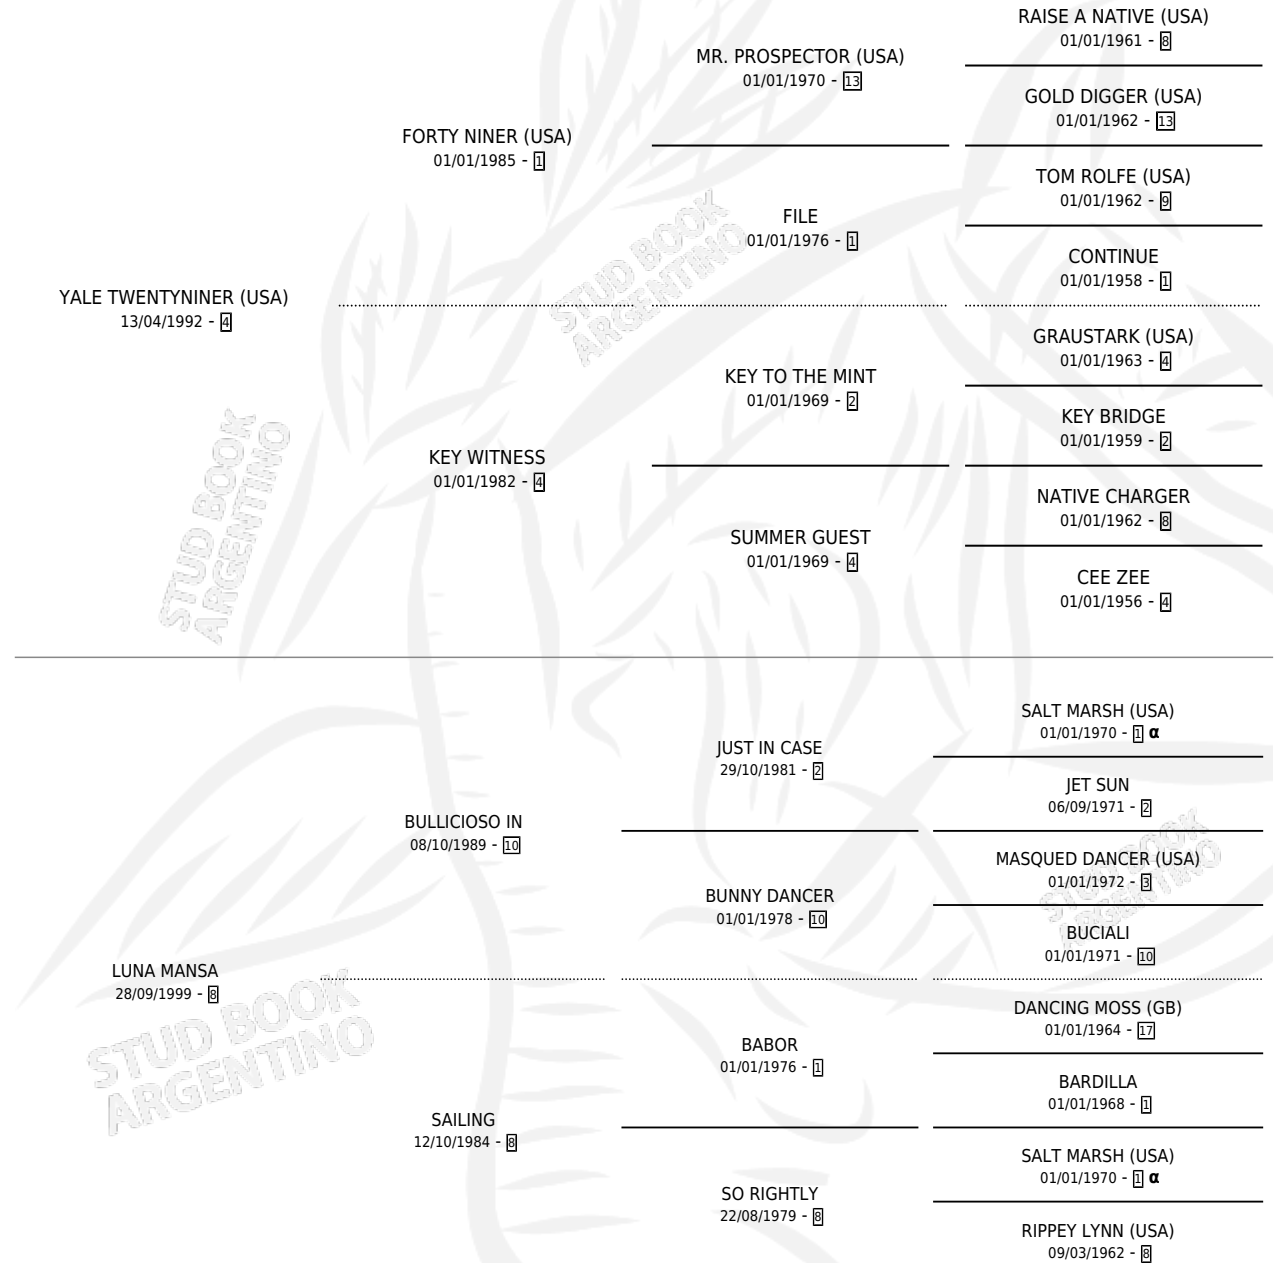

SIERRA LUNERA

por YALE TWENTYNINER (USA) y LUNA MANSA por
BULLICIOSO IN

Argentina · Hembra · Alazan · SP · 05/11/2010
Familia 8-f · Volumen 40

ESTADO

TIPIFICACIÓN SANGUÍNEA	X
TIPIFICACIÓN POR ADN	✓
PASAPORTE	✓
IDENTIFICACIÓN POR MICROCHIP	✓
REPRODUCTOR	X

Lugar de nacimiento: Sierra Larga
Criador: Sin dato

PEDIGREE

INBREEDING : α

CAMPAÑA

Solo carreras oficiales de Argentina

POR EDAD

EDAD	CC	1°	2°	3°	4°	5°	NP	CLC	CLG	CLCG1	CLGG1	IMPORTE	GANANCIA / CC
4 AÑOS	3	0	0	0	0	0	3	0	0	0	0	\$0	\$0
6 AÑOS	4	0	0	0	0	0	4	0	0	0	0	\$0	\$0
7 AÑOS	1	0	0	0	0	0	1	0	0	0	0	\$0	\$0
TOTALES	8	0	0	0	0	0	8	0	0	0	0	\$0	\$0
%		0.0%	0.0%	0.0%	0.0%	0.0%	100%	0.0%	0.0%	0.0%	0.0%		