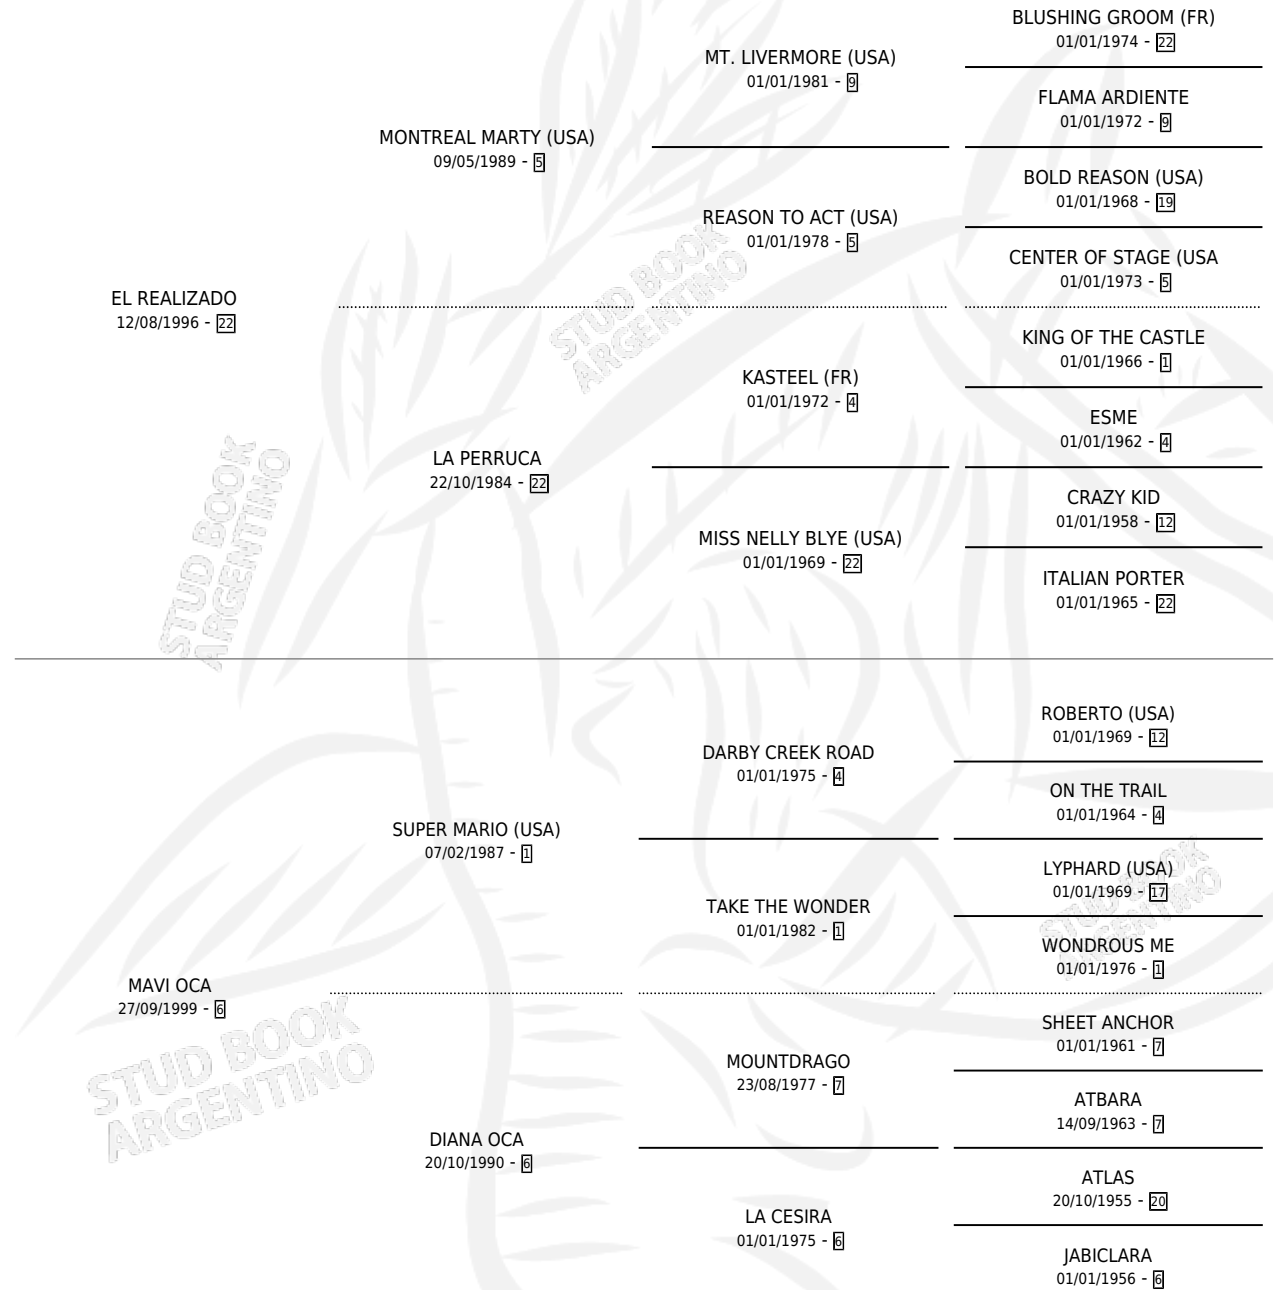

Lugar de nacimiento: Las Guineas

Criador: Las Guineas

~

HIJOS

	MACHOS	HEMBRAS
1 NACIERON	1	0
SIN ACTUACIONES		

PEDIGREE

CAMPAÑA

Solo carreras oficiales de Argentina