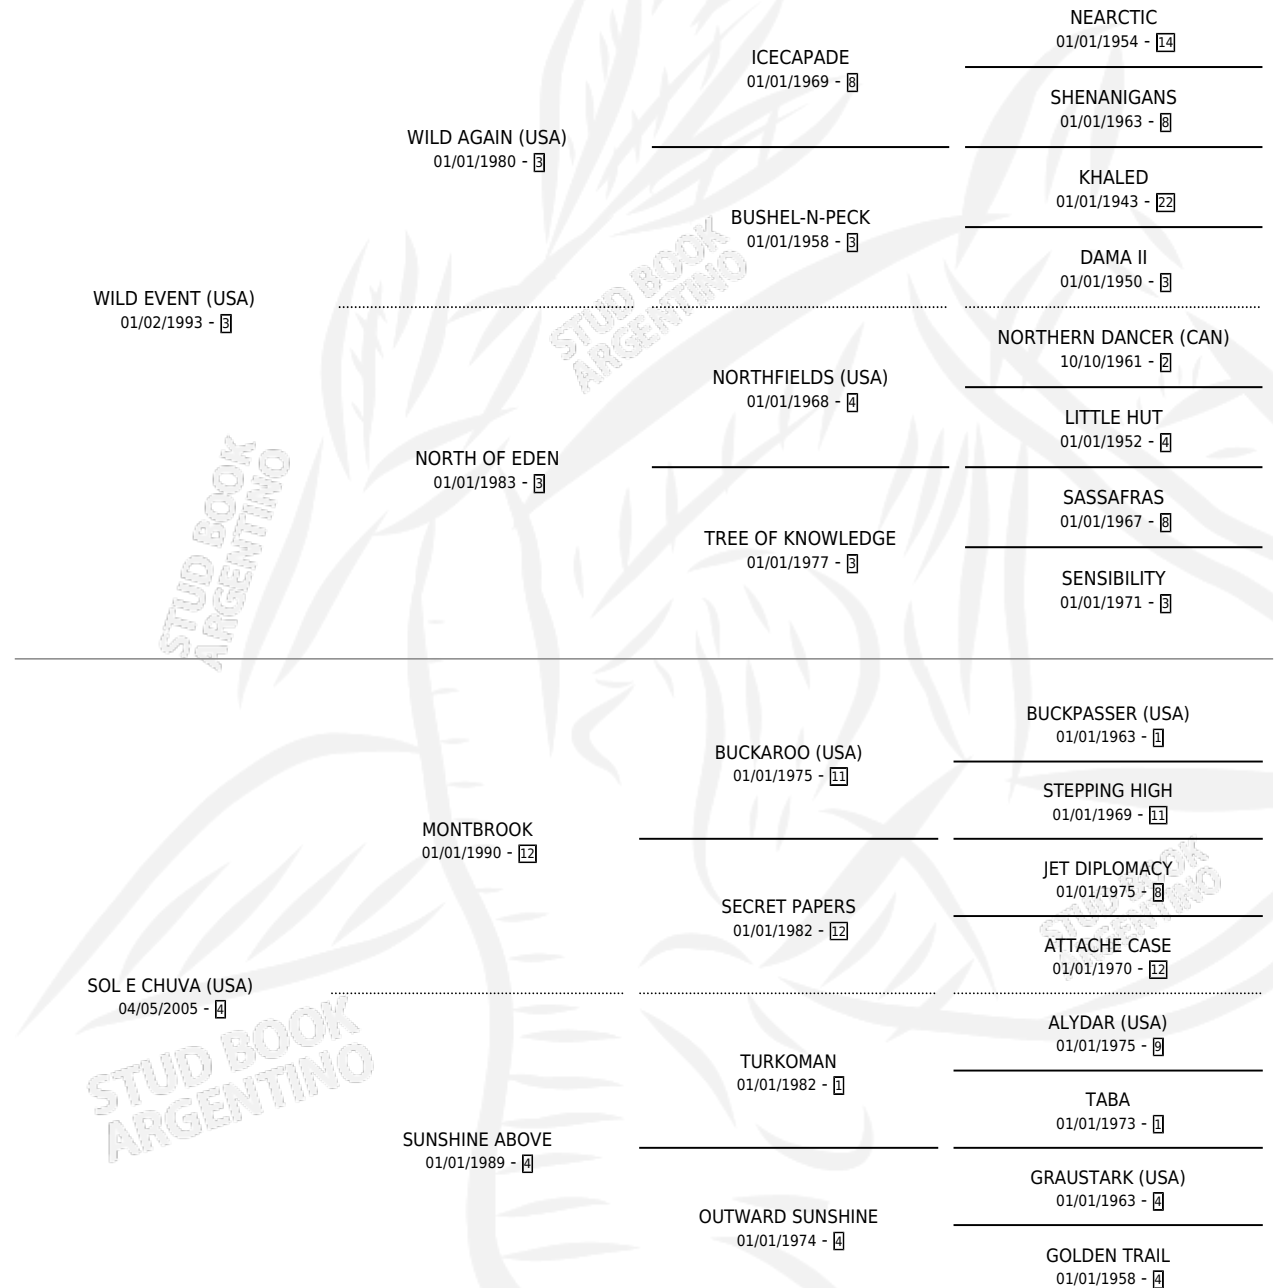

SOL DEL CARIBE

por **WILD EVENT (USA)** y **SOL E CHUVA (USA)** por **MONTBROOK**

Argentina · Macho · Zaino · SP · 19/11/2010
Familia 4-r · Volumen 40

ESTADO

TIPIFICACIÓN SANGUÍNEA	X
TIPIFICACIÓN POR ADN	✓
PASAPORTE	✓
IDENTIFICACIÓN POR MICROCHIP	✓
REPRODUCTOR	X

Lugar de nacimiento: Santa Maria De Araras
Criador: Santa Maria De Araras

PEDIGREE

CAMPAÑA

Solo carreras oficiales de Argentina

POR EDAD

EDAD	CC	1°	2°	3°	4°	5°	NP	CLC	CLG	CLCG1	CLGG1	IMPORTE	GANANCIA / CC
2 AÑOS	1	0	0	0	0	0	1	0	0	0	0	\$0	\$0
3 AÑOS	3	0	0	0	0	0	3	0	0	0	0	\$0	\$0
4 AÑOS	1	0	0	0	0	0	1	0	0	0	0	\$0	\$0
TOTALES	5	0	0	0	0	0	5	0	0	0	0	\$0	\$0
%		0.0%	0.0%	0.0%	0.0%	0.0%	100%	0.0%	0.0%	0.0%	0.0%		