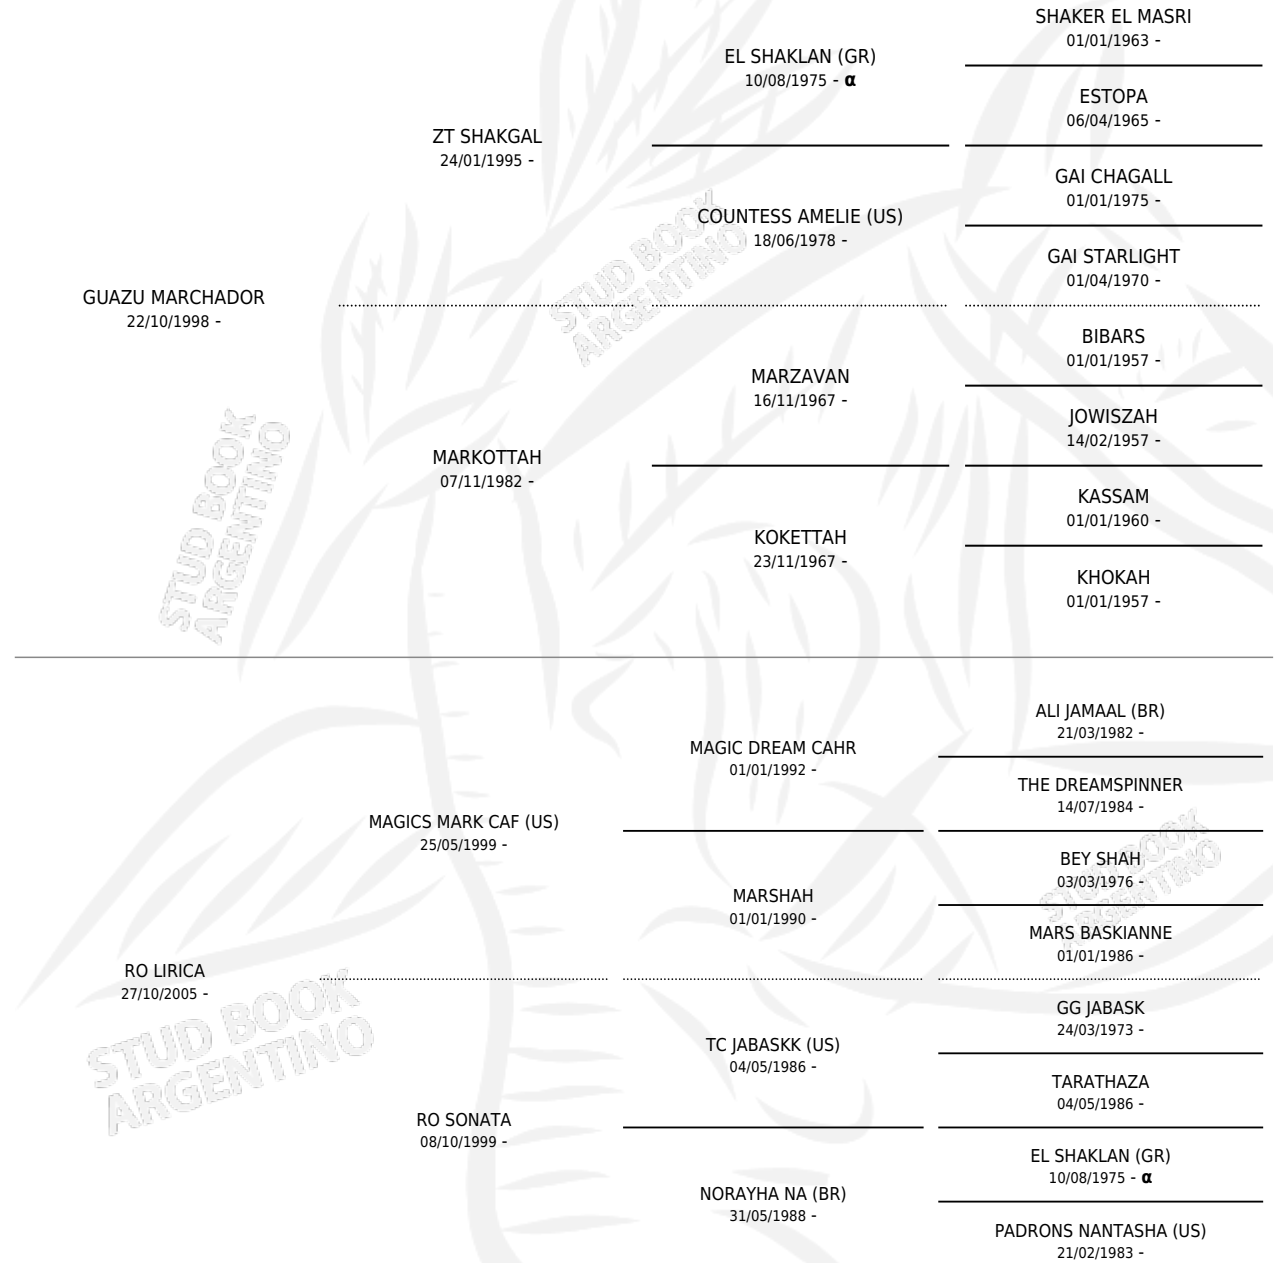

MM ADONIS

por **GUAZU MARCHADOR** y **RO LIRICA** por **MAGICS MARK CAF (US)**

Argentina · Macho · Alazan · AP · 01/11/2010
Familia · Volumen 40

ESTADO

TIPIFICACIÓN SANGUÍNEA	X
TIPIFICACIÓN POR ADN	✓
PASAPORTE	X
IDENTIFICACIÓN POR MICROCHIP	X
REPRODUCTOR	X

Lugar de nacimiento: Los Talas
Criador: Los Talas

PEDIGREE

INBREEDING : α

MM ADONIS

Datos oficiales del Stud Book Argentino

Documento generado el 07/05/2026

studbook.org.ar