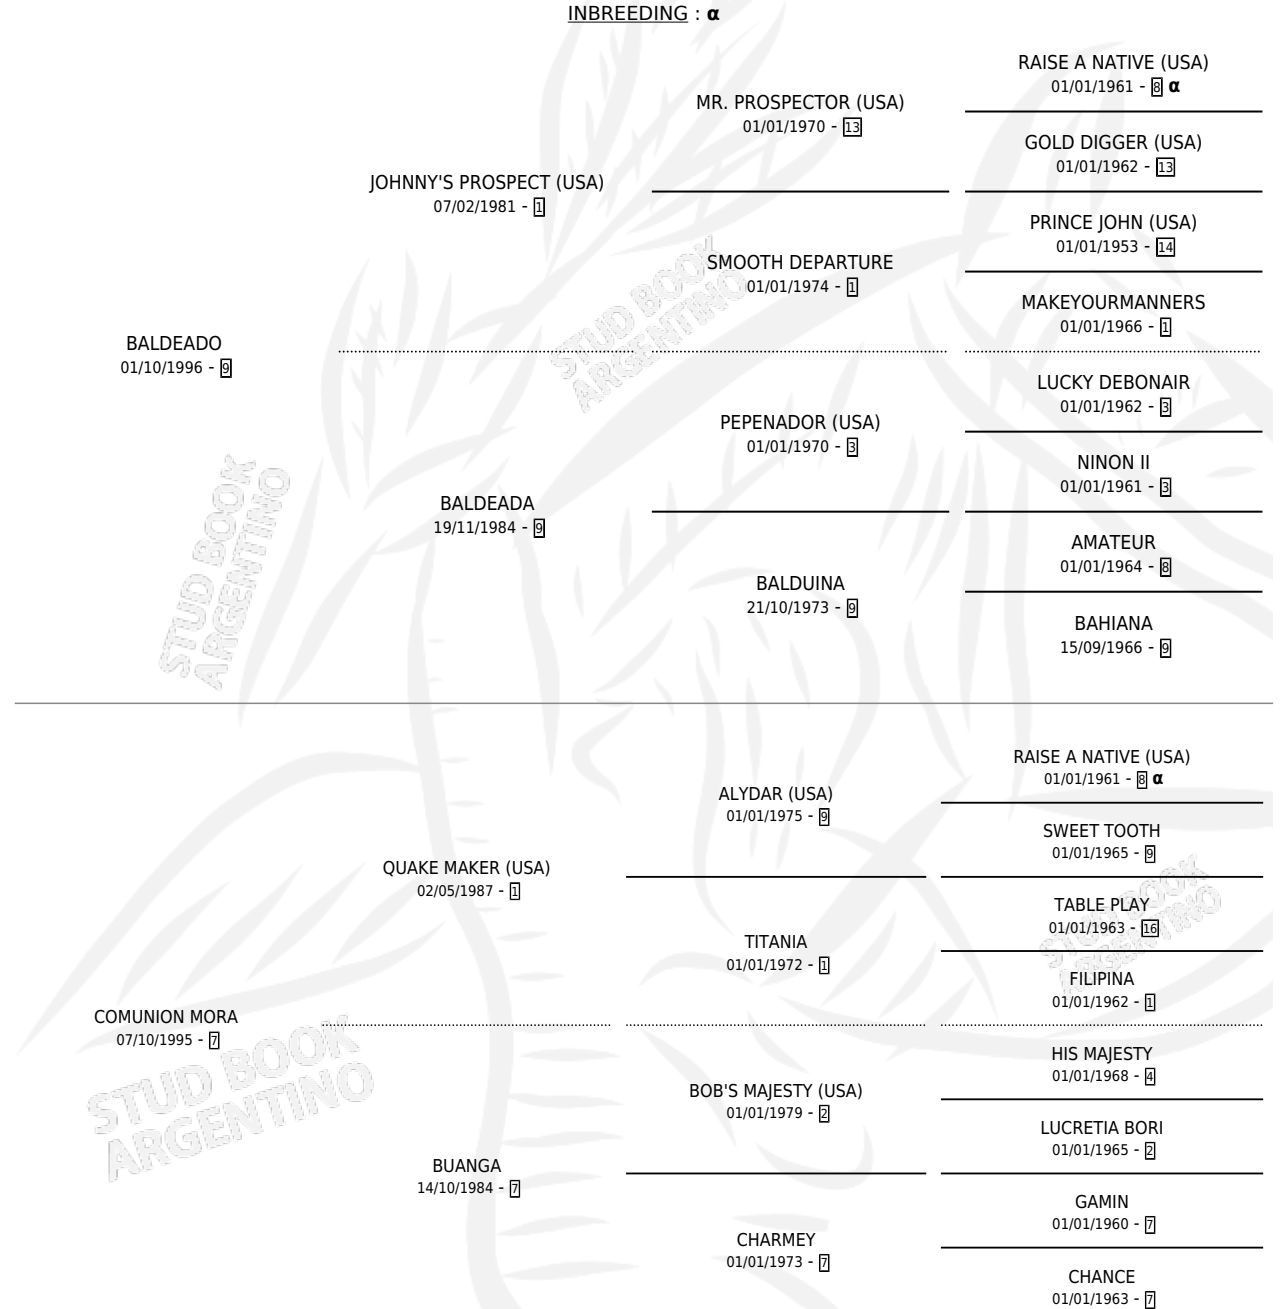

SUPER MORA

por **BALDEADO** y **COMUNION MORA** por **QUAKE MAKER**
(USA)

Argentina · Hembra · Zaino Doradillo · SP · 27/10/2010
Familia 7 · Volumen 40

ESTADO

TIPIFICACIÓN SANGUÍNEA	X
TIPIFICACIÓN POR ADN	✓
PASAPORTE	✓
IDENTIFICACIÓN POR MICROCHIP	✓
REPRODUCTOR	X

Lugar de nacimiento: Don Goyo
Criador: Forgues Luis Gustavo

PEDIGREE

INBREEDING : α

CAMPAÑA

Solo carreras oficiales de Argentina

POR EDAD

EDAD	CC	1°	2°	3°	4°	5°	NP	CLC	CLG	CLCG1	CLGG1	IMPORTE	GANANCIA / CC
4 AÑOS	4	0	0	0	0	0	4	0	0	0	0	\$0	\$0
TOTALES	4	0	0	0	0	0	4	0	0	0	0	\$0	\$0
%		0.0%	0.0%	0.0%	0.0%	0.0%	100%	0.0%	0.0%	0.0%	0.0%		