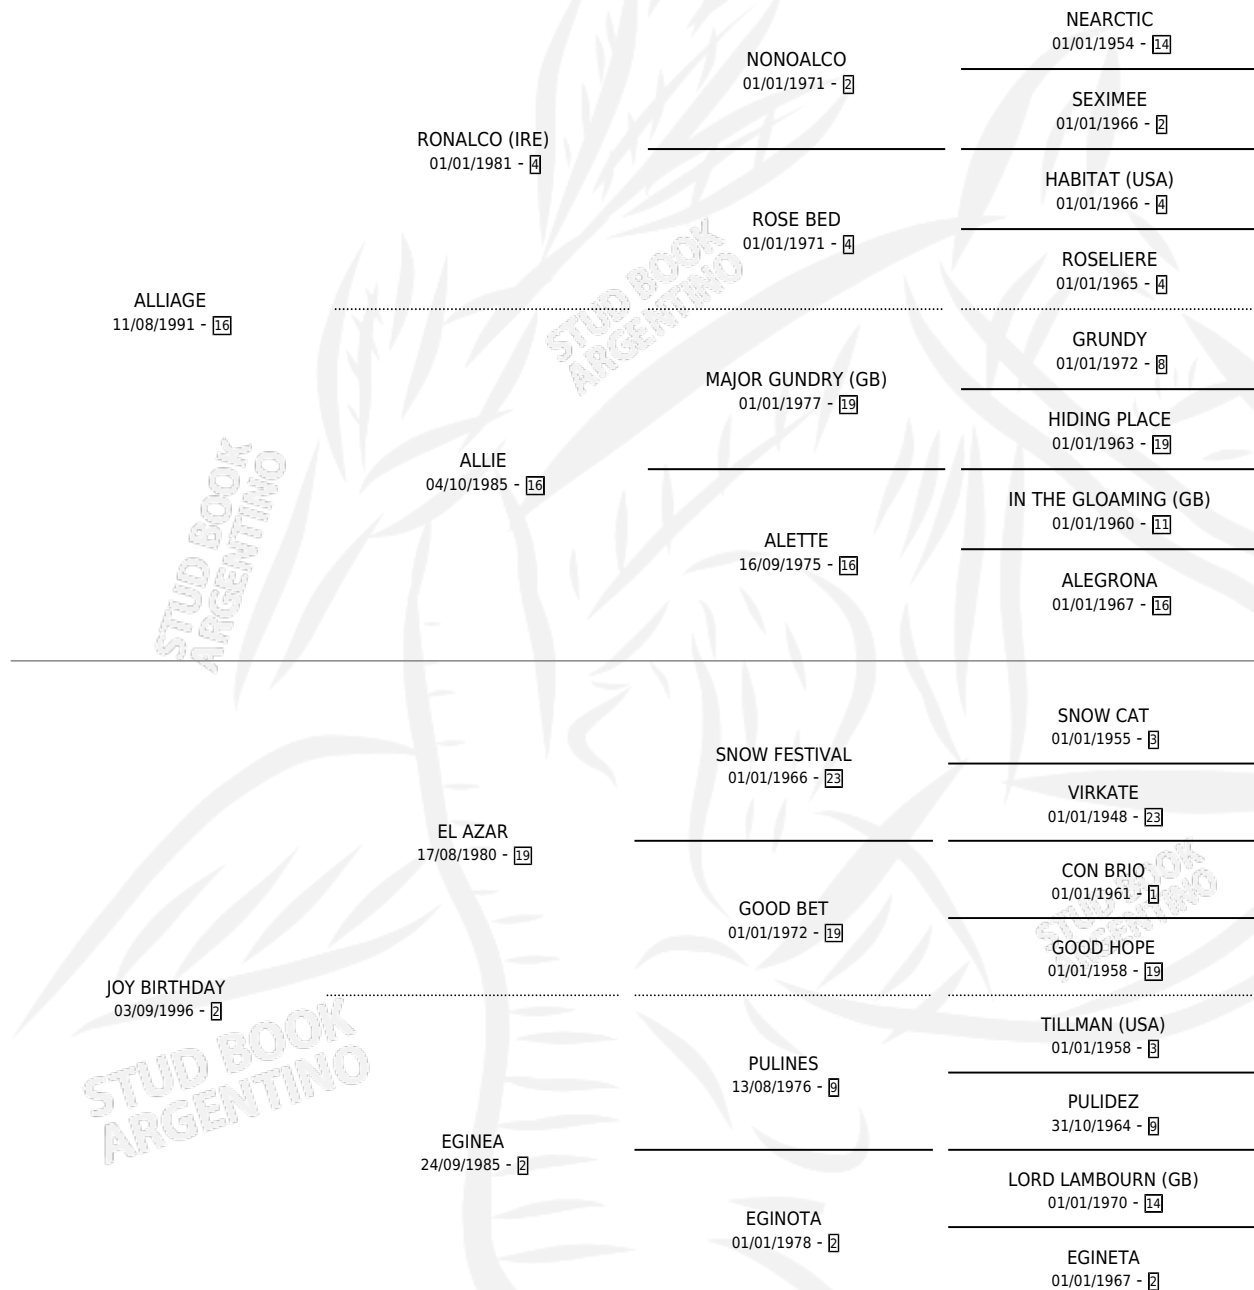

RAUL NEVER WORK

por ALLIAGE y JOY BIRTHDAY por EL AZAR

Argentina · Macho · Zaino · SP · 19/11/2010
Familia 2-h · Volumen 40

ESTADO

TIPIFICACIÓN SANGUÍNEA	X
TIPIFICACIÓN POR ADN	✓
PASAPORTE	✓
IDENTIFICACIÓN POR MICROCHIP	✓
REPRODUCTOR	X

Lugar de nacimiento: Don Goyo
Criador: Selem Cache Marcos Eduardo

PEDIGREE

RAUL NEVER WORK

Datos oficiales del Stud Book Argentino

Documento generado el 05/05/2026

studbook.org.ar