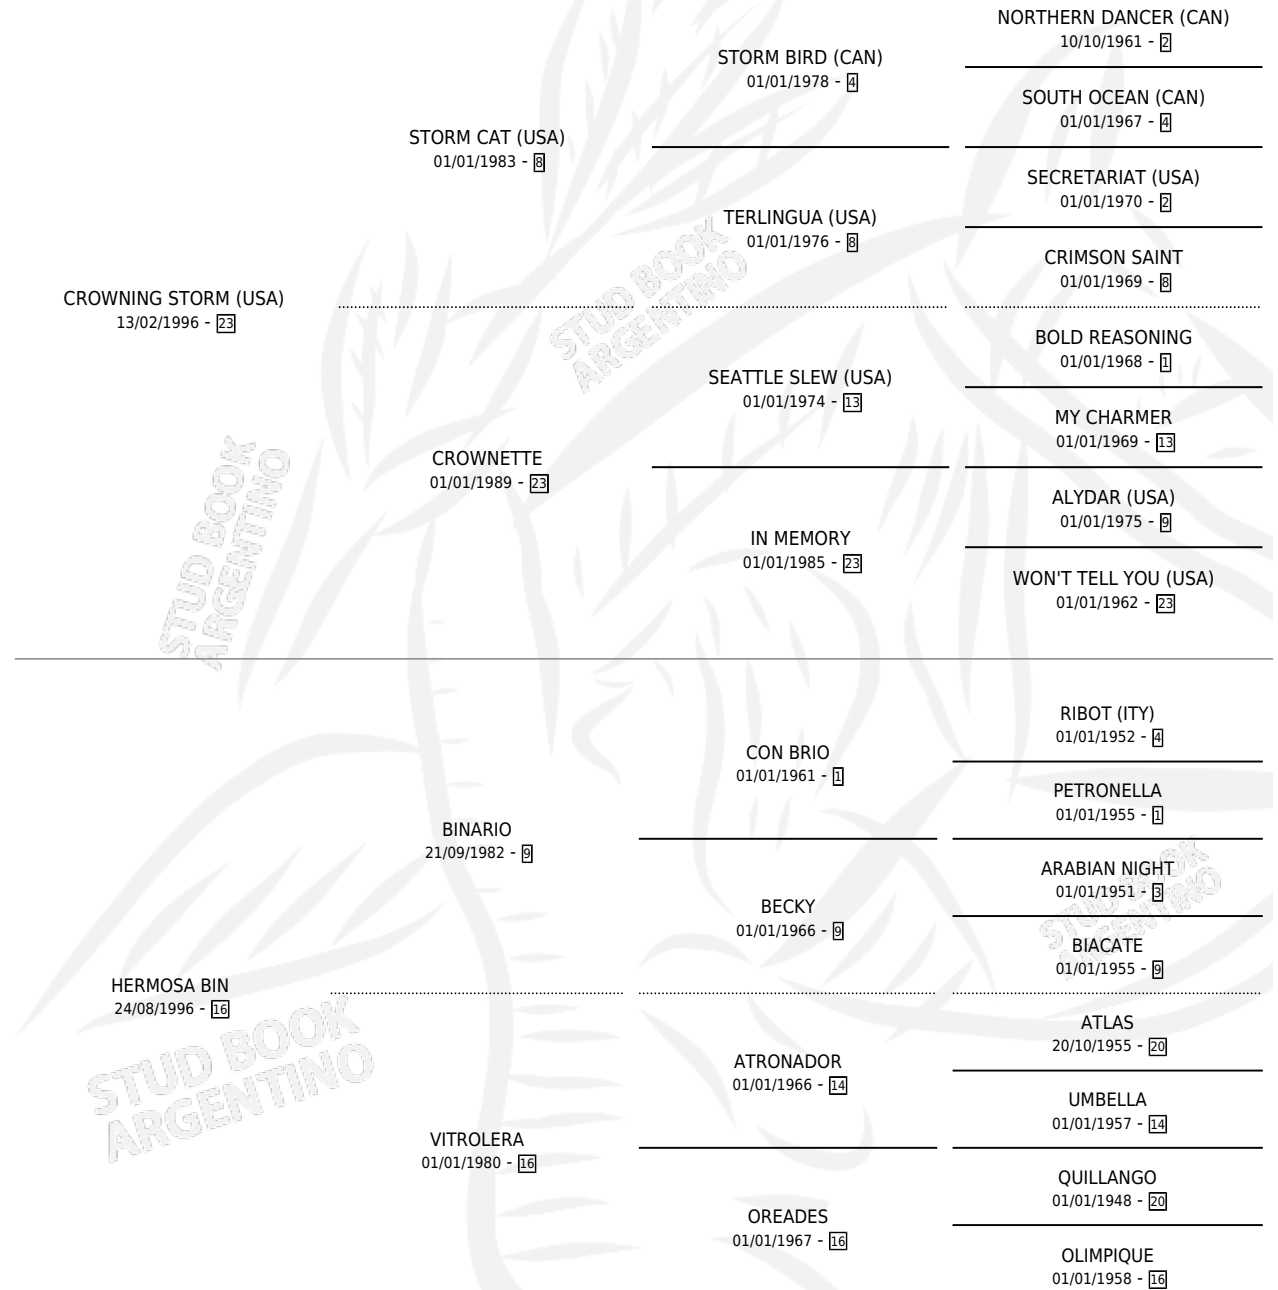

DULCE ALMA

por **CROWNING STORM (USA)** y **HERMOSA BIN** por **BINARIO**

Argentina · Hembra · Zaino Doradillo · SP · 01/11/2010
Familia 16-d · Volumen 40

ESTADO

TIPIFICACIÓN SANGUÍNEA	X
TIPIFICACIÓN POR ADN	✓
PASAPORTE	✓
IDENTIFICACIÓN POR MICROCHIP	✓
REPRODUCTOR	X

Lugar de nacimiento: Don Goyo

Criador: Garcia Ariel Fernando, Santangelo Osvaldo
Horacio y Makimoto Lidia Griselda

PEDIGREE

DULCE ALMA

Datos oficiales del Stud Book Argentino

Documento generado el 02/05/2026