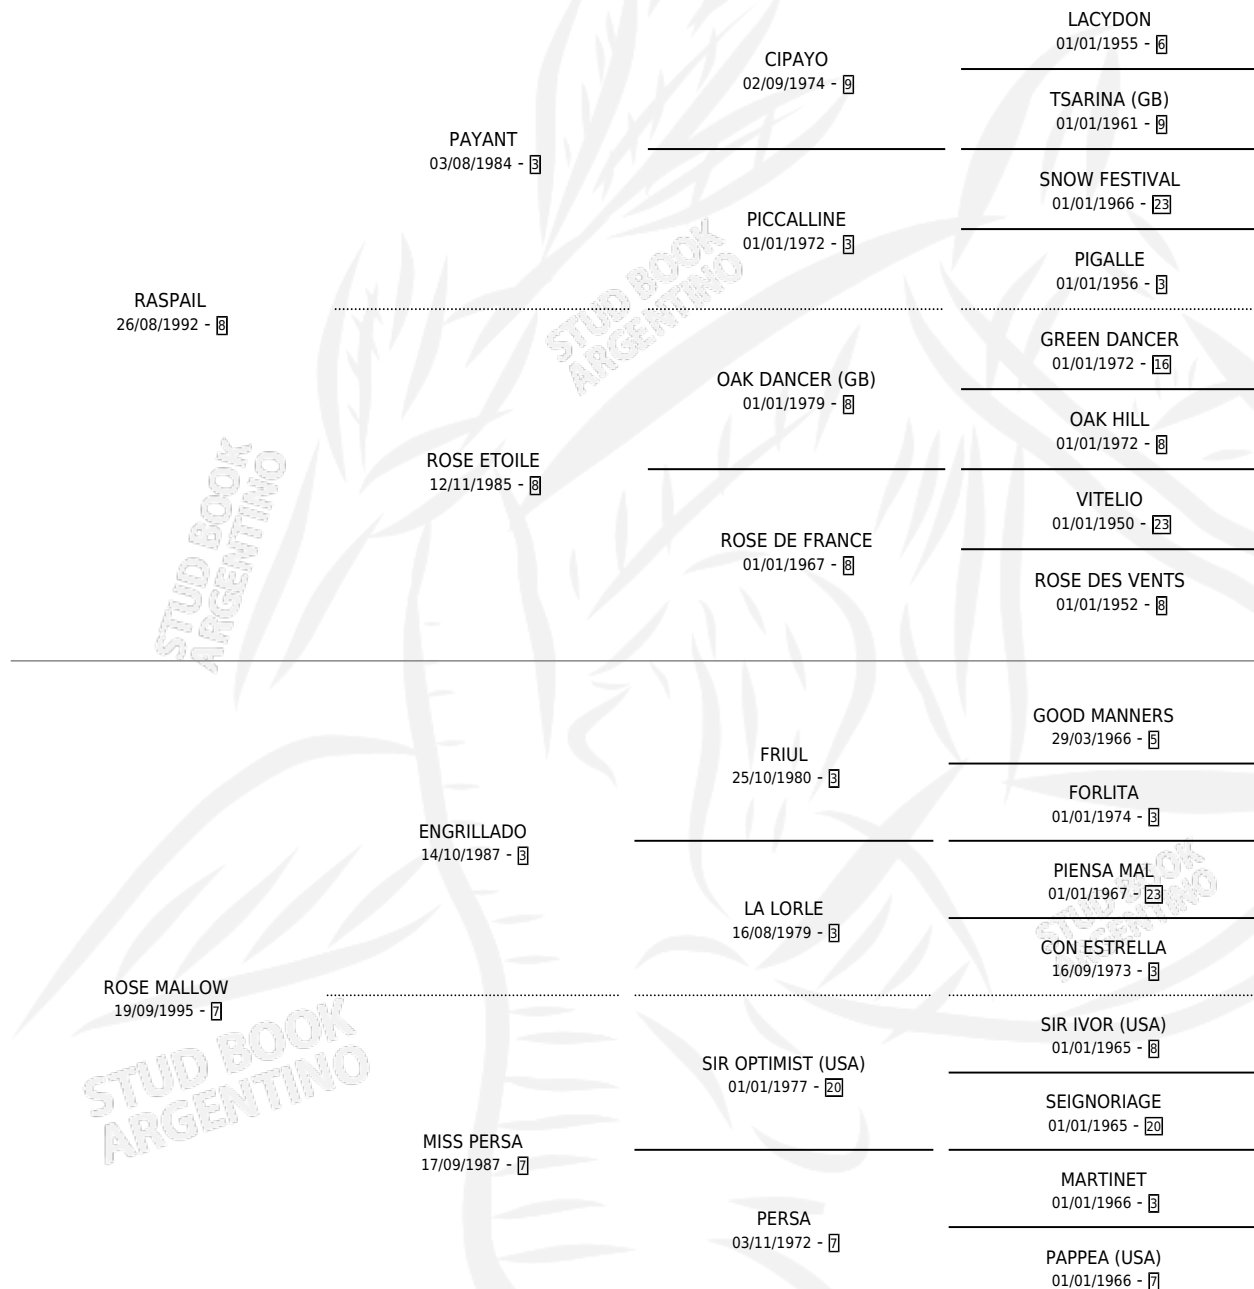

ROSA ALTANERA

por RASPAIL y ROSE MALLOW por ENGRILLADO

Argentina · Hembra · Zaino · SP · 05/11/2010
Familia 7 · Volumen 40

ESTADO

TIPIFICACIÓN SANGUÍNEA	X
TIPIFICACIÓN POR ADN	✓
PASAPORTE	✓
IDENTIFICACIÓN POR MICROCHIP	✓
REPRODUCTOR	✓

Lugar de nacimiento: Abra El Hinojo

Criador: Sola Pablo Gaston

PEDIGREE

CAMPAÑA

Solo carreras oficiales de Argentina

POR EDAD

EDAD	CC	1°	2°	3°	4°	5°	NP	CLC	CLG	CLCG1	CLGG1	IMPORTE	GANANCIA / CC
3 AÑOS	7	0	0	1	1	0	5	0	0	0	0	\$9,050	\$1,293
4 AÑOS	6	1	2	0	3	0	0	0	0	0	0	\$70,850	\$11,808
5 AÑOS	2	1	0	0	0	0	1	0	0	0	0	\$54,000	\$27,000
6 AÑOS	1	1	0	0	0	0	0	0	0	0	0	\$71,280	\$71,280
7 AÑOS	1	0	0	0	0	0	1	0	0	0	0	\$0	\$0
TOTALES	17	3	2	1	4	0	7	0	0	0	0	\$205,180	\$12,069
%		17.6%	11.8%	5.9%	23.5%	0.0%	41.2%	0.0%	0.0%	0.0%	0.0%		

Ganadora de 3 carreras en San Isidro - \$205,180, a los 4,5 y 6 años.

POR DISTANCIA

HIPODROMO	CC	1°	2°	3°	4°	5°	NP	CLC	CLG	CLCG1	CLGG1	IMPORTE
SAN ISIDRO	16	3	2	1	4	0	5	0	0	0	0	\$205,180
1800 MTS	1	0	0	0	0	0	1	0	0	0	0	\$0
1400 MTS	7	2	1	1	1	0	2	0	0	0	0	\$127,030
1600 MTS	5	1	1	0	2	0	0	0	0	0	0	\$73,900
1200 MTS	3	0	0	0	1	0	2	0	0	0	0	\$4,250
PALERMO	1	0	0	0	0	0	1	0	0	0	0	\$0
1200 MTS	1	0	0	0	0	0	1	0	0	0	0	\$0