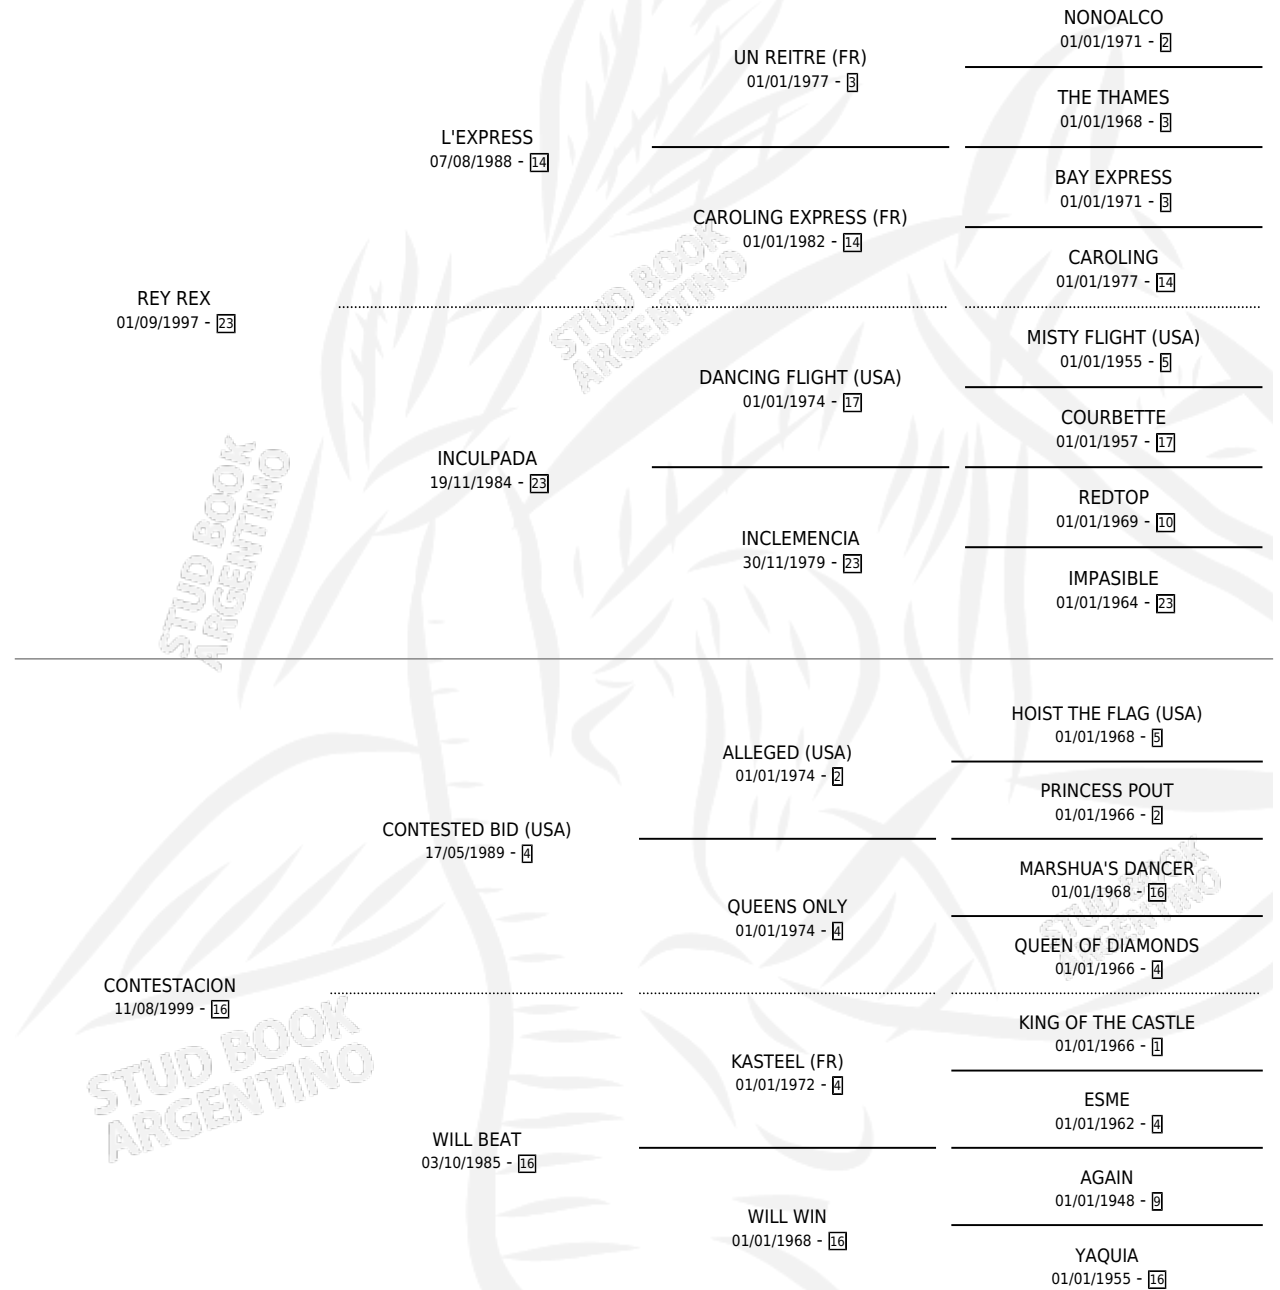

CONTESTED REX

por REY REX y CONTESTACION por CONTESTED BID (USA)

Argentina · Macho · Zaino · SP · 27/10/2010
Familia 16-h · Volumen 40

ESTADO

TIPIFICACIÓN SANGUÍNEA	X
TIPIFICACIÓN POR ADN	✓
PASAPORTE	✓
IDENTIFICACIÓN POR MICROCHIP	✓
REPRODUCTOR	X

Lugar de nacimiento: Semper Fidelis
Criador: Ayala Gustavo Gabriel

PEDIGREE