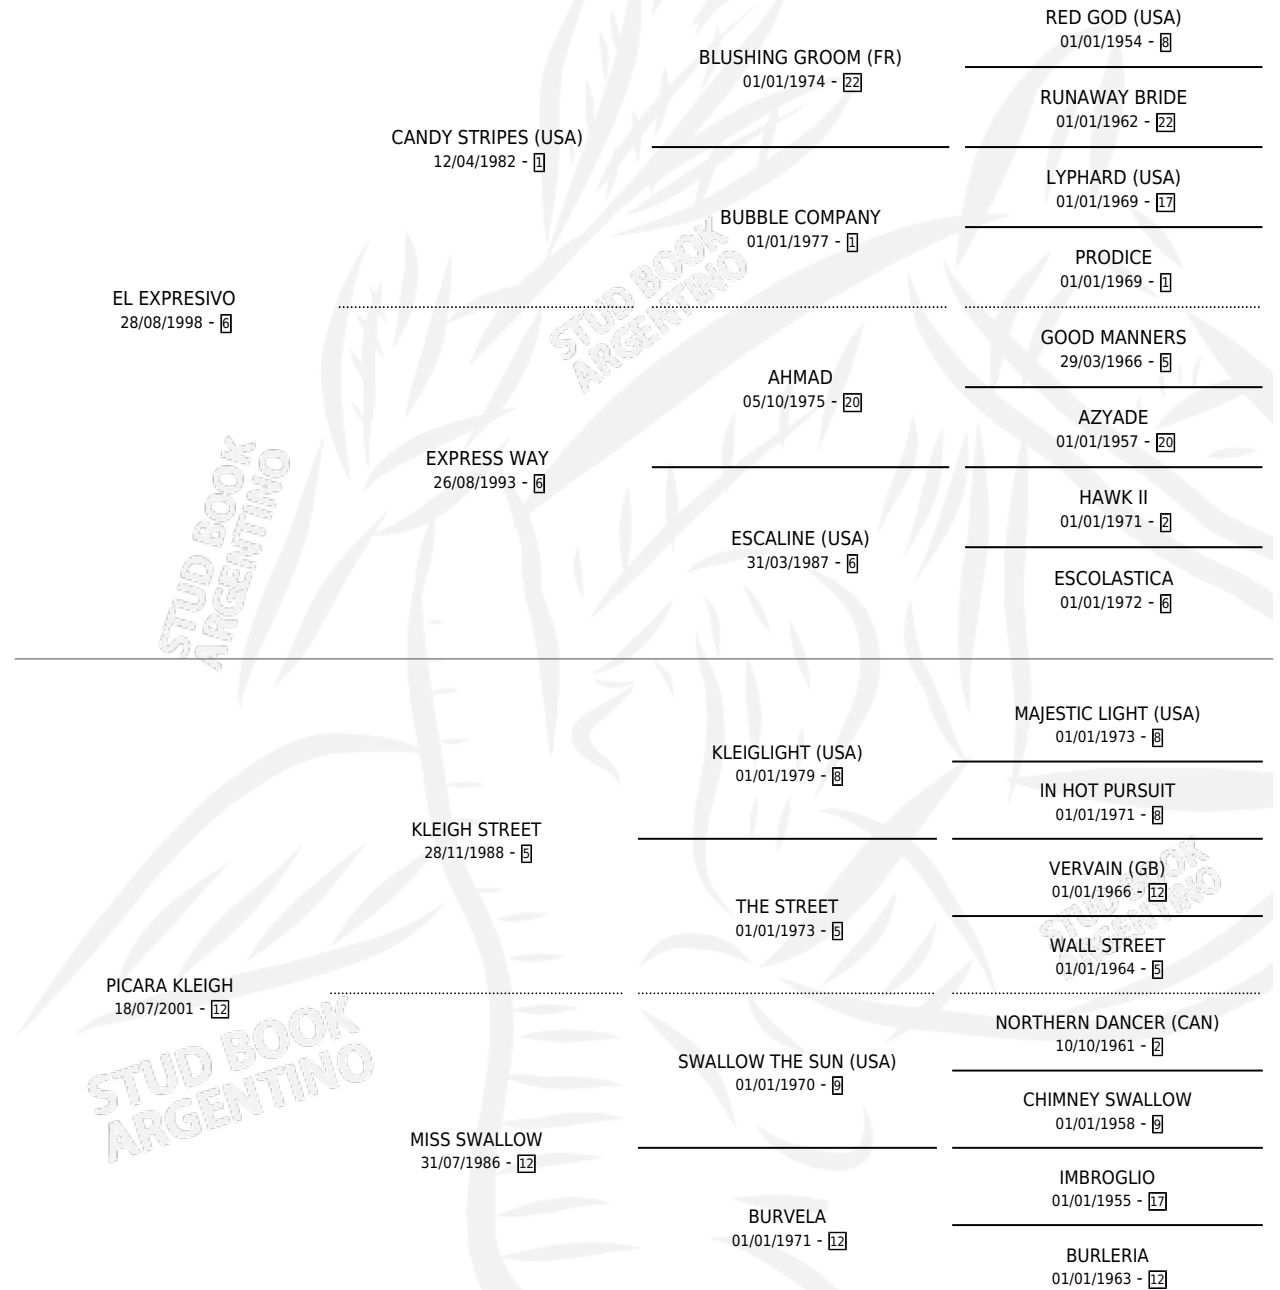

MAKI WAY

por **EL EXPRESIVO** y **PICARA KLEIGH** por **KLEIGH STREET**

Argentina · Hembra · Zaino · SP · 27/10/2010
Familia 12-d · Volumen 40

ESTADO

TIPIFICACIÓN SANGUÍNEA	X
TIPIFICACIÓN POR ADN	✓
PASAPORTE	✓
IDENTIFICACIÓN POR MICROCHIP	✓
REPRODUCTOR	X

Lugar de nacimiento: Torre Herberos

Criador: Sin dato

PEDIGREE

CAMPAÑA

Solo carreras oficiales de Argentina

POR EDAD

EDAD	CC	1°	2°	3°	4°	5°	NP	CLC	CLG	CLCG1	CLGG1	IMPORTE	GANANCIA / CC
4 AÑOS	5	0	0	0	0	0	5	0	0	0	0	\$0	\$0
5 AÑOS	4	0	0	0	0	0	4	0	0	0	0	\$0	\$0
TOTALES	9	0	0	0	0	0	9	0	0	0	0	\$0	\$0
%		0.0%	0.0%	0.0%	0.0%	0.0%	100%	0.0%	0.0%	0.0%	0.0%		