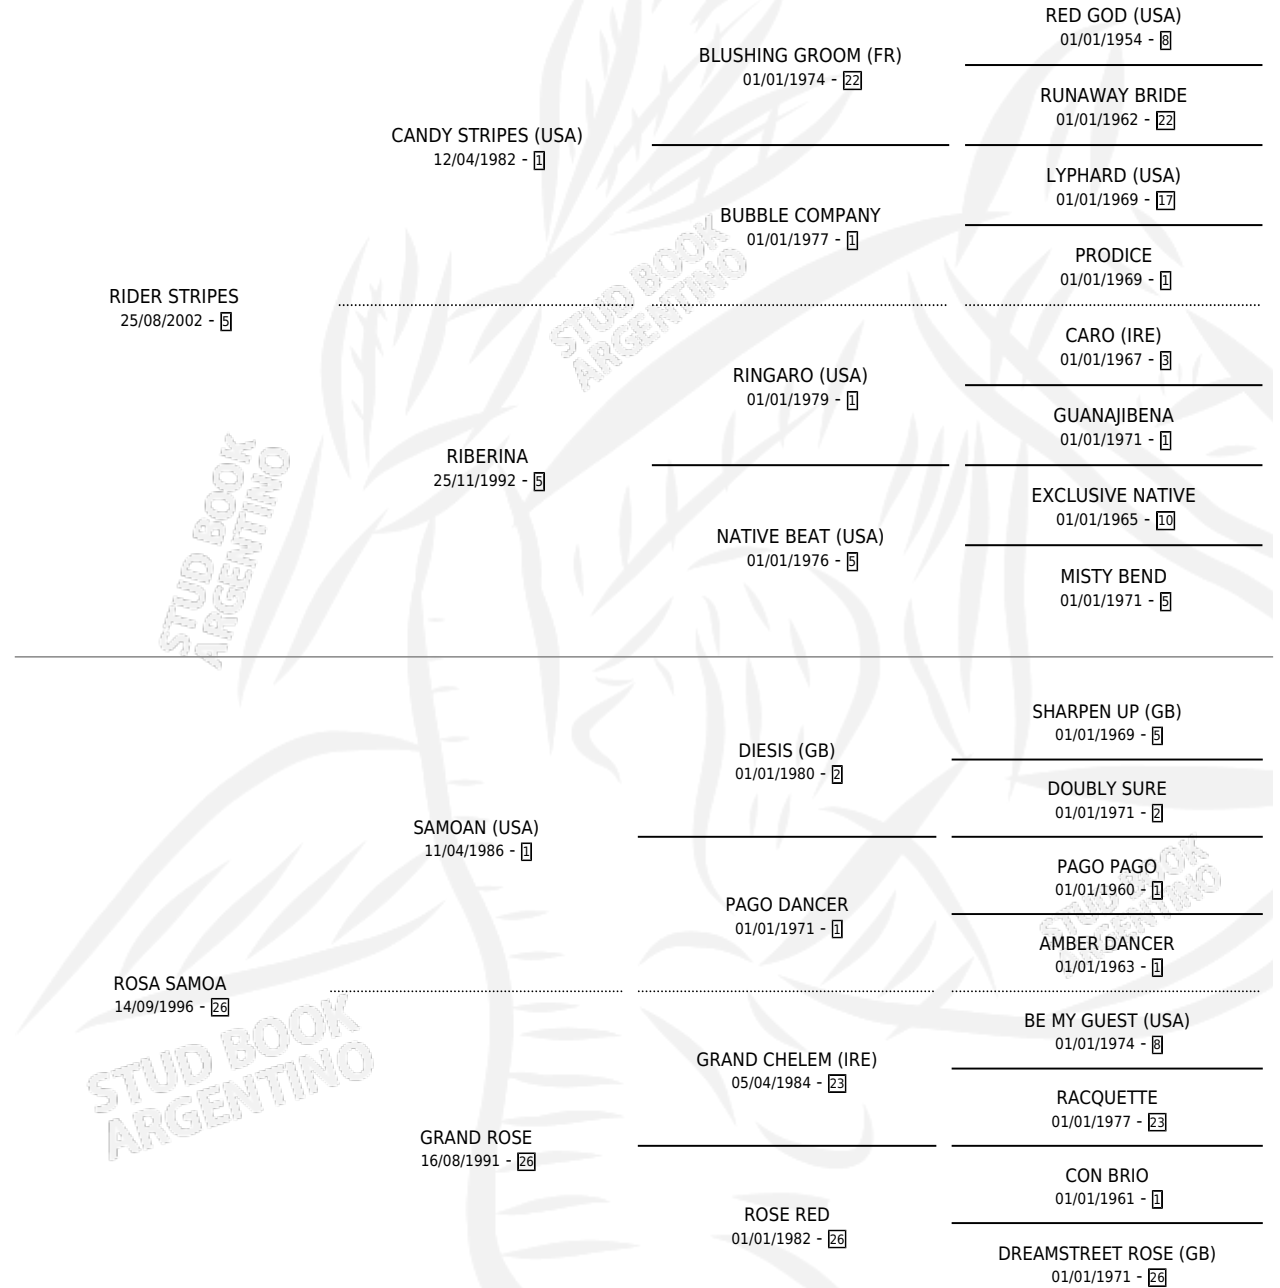

POR ROSAURA

por RIDER STRIPES y ROSA SAMOA por SAMOAN (USA)

Argentina · Hembra · Alazan · SP · 22/10/2010
Familia 26 · Volumen 40

ESTADO

TIPIFICACIÓN SANGUÍNEA	X
TIPIFICACIÓN POR ADN	X
PASAPORTE	X
IDENTIFICACIÓN POR MICROCHIP	X
REPRODUCTOR	X

Lugar de nacimiento: Tattersall

Criador: Tattersall

PEDIGREE