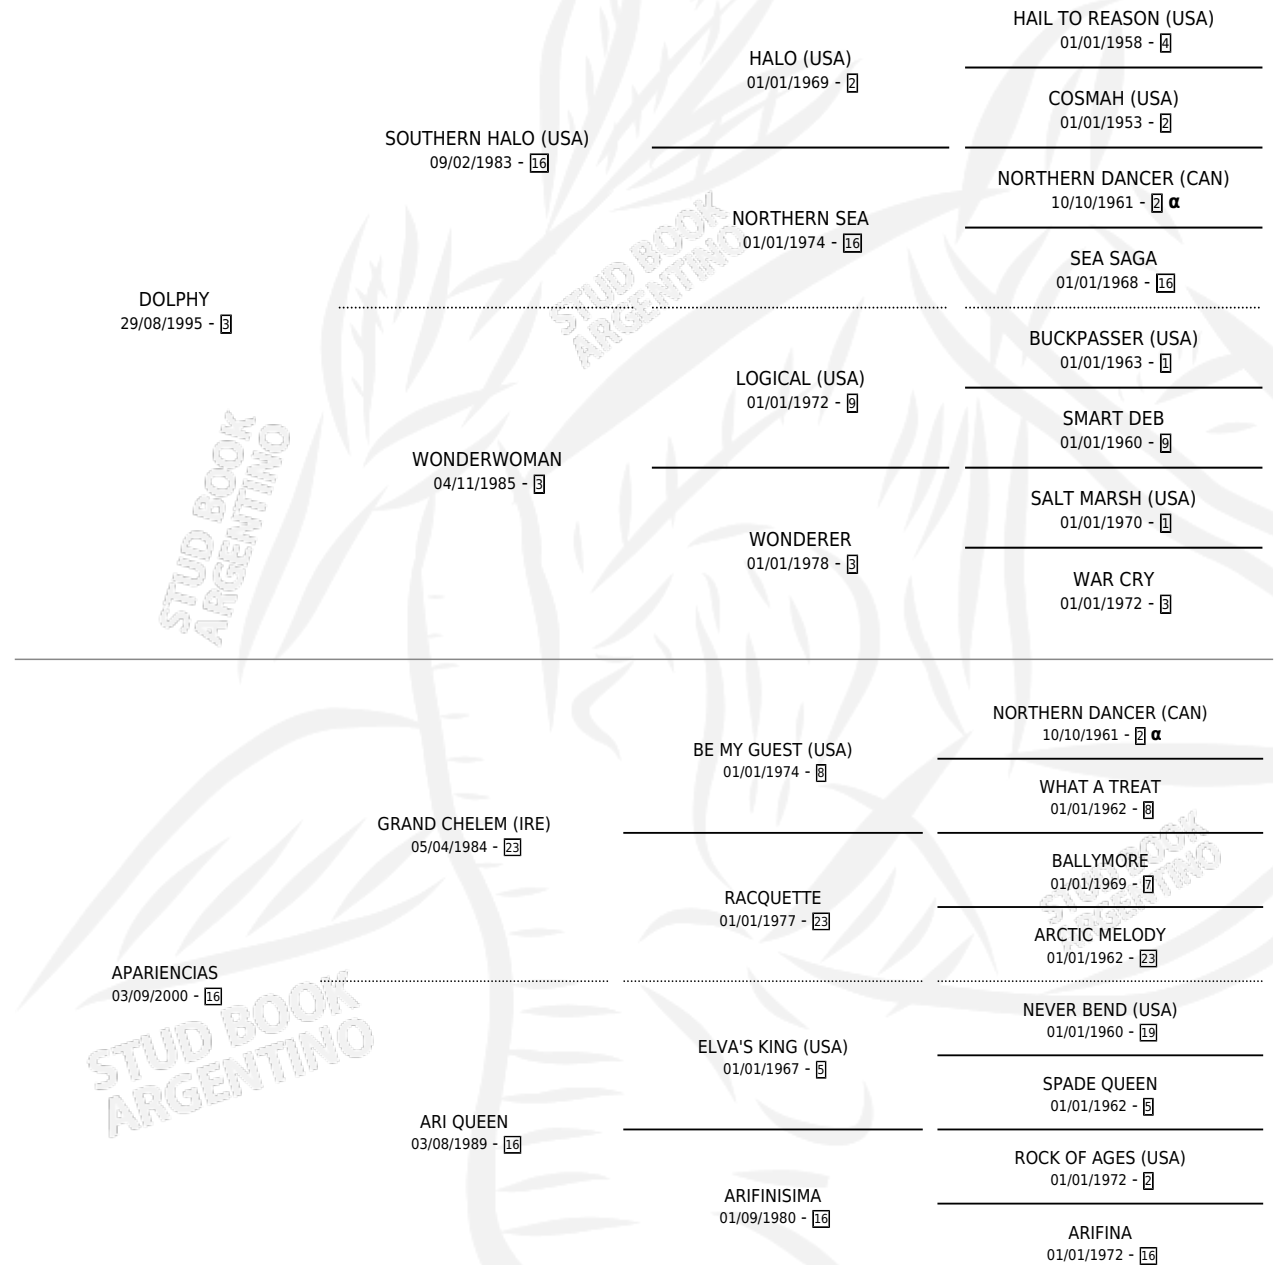

POR APRECIADA

por DOLPHY y APARIENCIAS por GRAND CHELEM (IRE)

Argentina · Hembra · Zaino · SP · 06/11/2010
Familia 16-e · Volumen 40

ESTADO

TIPIFICACIÓN SANGUÍNEA	X
TIPIFICACIÓN POR ADN	X
PASAPORTE	X
IDENTIFICACIÓN POR MICROCHIP	X
REPRODUCTOR	X

Lugar de nacimiento: Tattersall
Criador: Haras Fortin Del Sueño Srl

PEDIGREE

INBREEDING : α

POR APRECIADA

Datos oficiales del Stud Book Argentino

Documento generado el 14/05/2026

studbook.org.ar