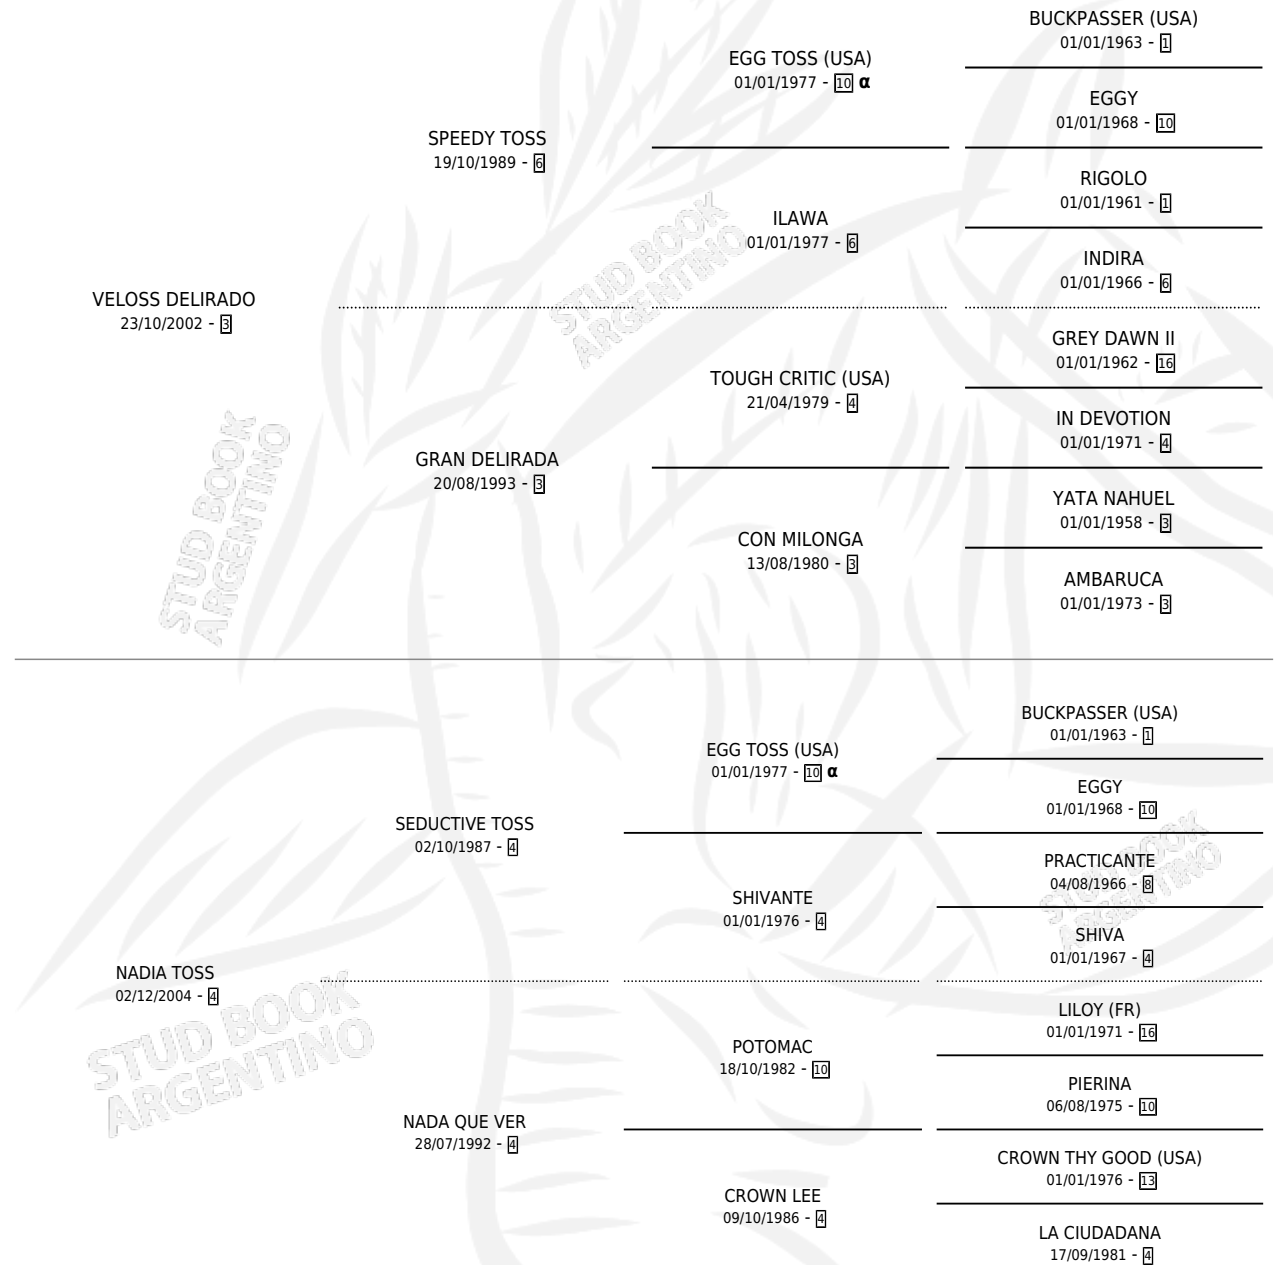

## ESTADO

TIPIFICACIÓN SANGUÍNEA	X
TIPIFICACIÓN POR ADN	X
PASAPORTE	X
IDENTIFICACIÓN POR MICROCHIP	X
REPRODUCTOR	X

**Lugar de nacimiento:** La Yuli

**Criador:** Pasieczny Gisela Evelina

## PEDIGREE

INBREEDING :  $\alpha$