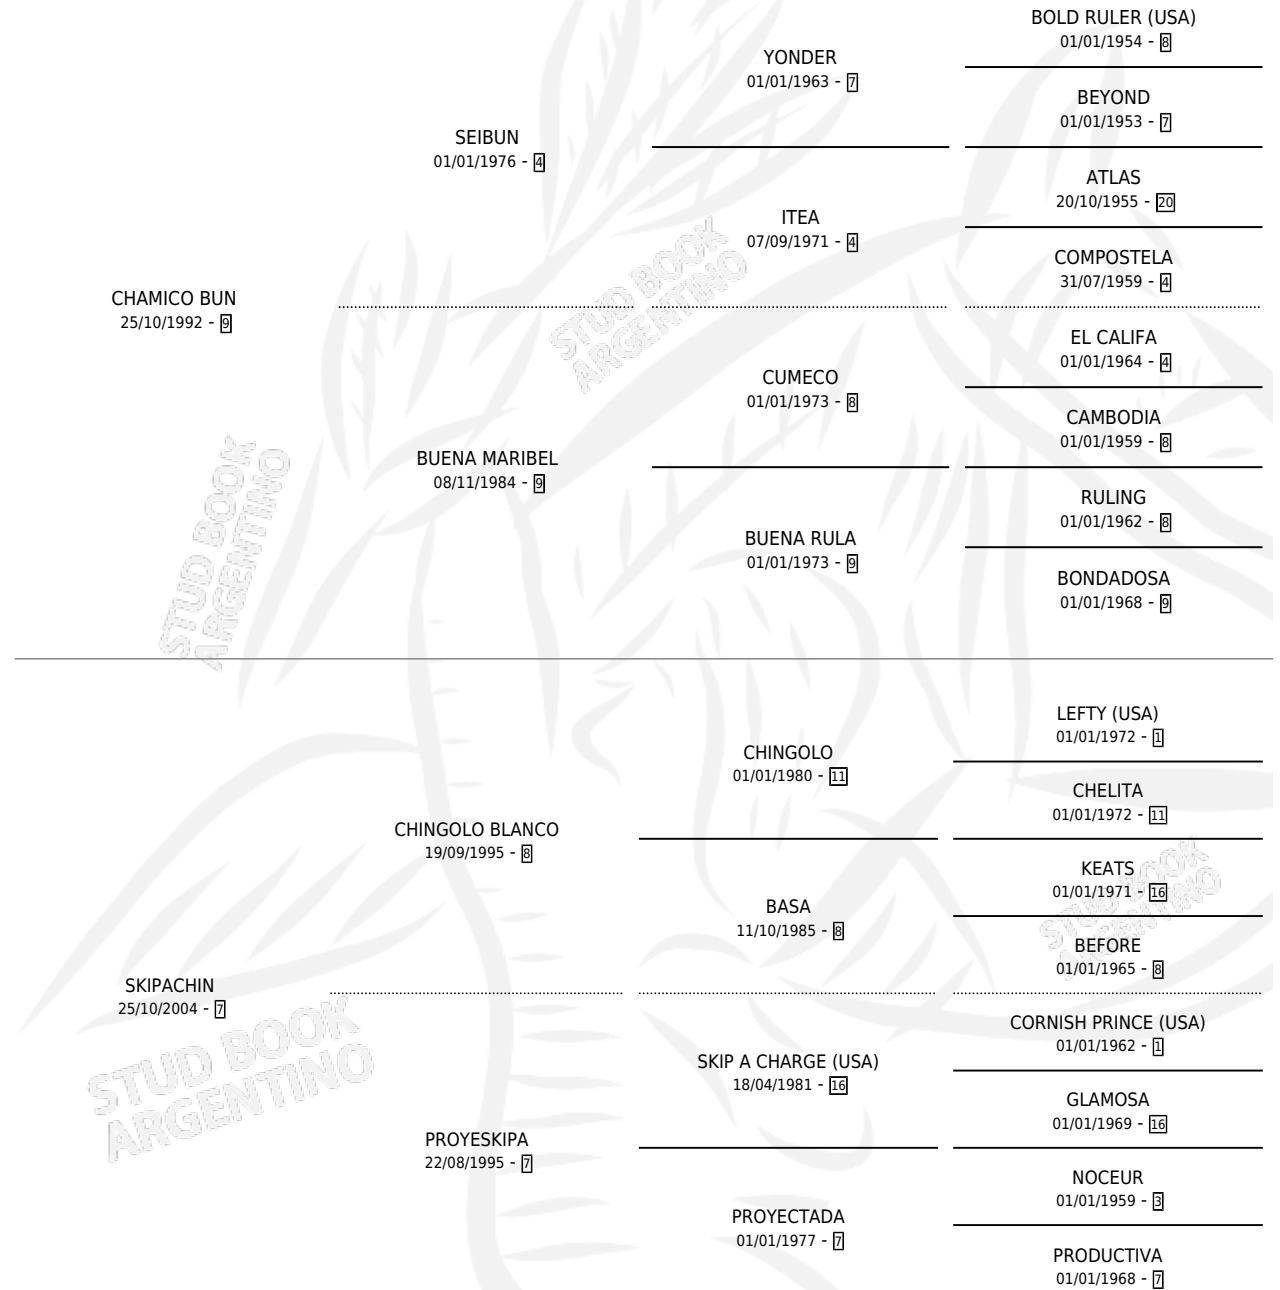

APACHE SKIP

por CHAMICO BUN y SKIPACHIN por CHINGOLO BLANCO

Argentina · Macho · Zaino · SP · 06/11/2010
Familia 7-a · Volumen 40

ESTADO

TIPIFICACIÓN SANGUÍNEA	X
TIPIFICACIÓN POR ADN	X
PASAPORTE	X
IDENTIFICACIÓN POR MICROCHIP	X
REPRODUCTOR	X

Lugar de nacimiento: Angela Lucia

Criador: Angela Lucia

PEDIGREE

APACHE SKIP

Datos oficiales del Stud Book Argentino

Documento generado el 05/05/2026

studbook.org.ar