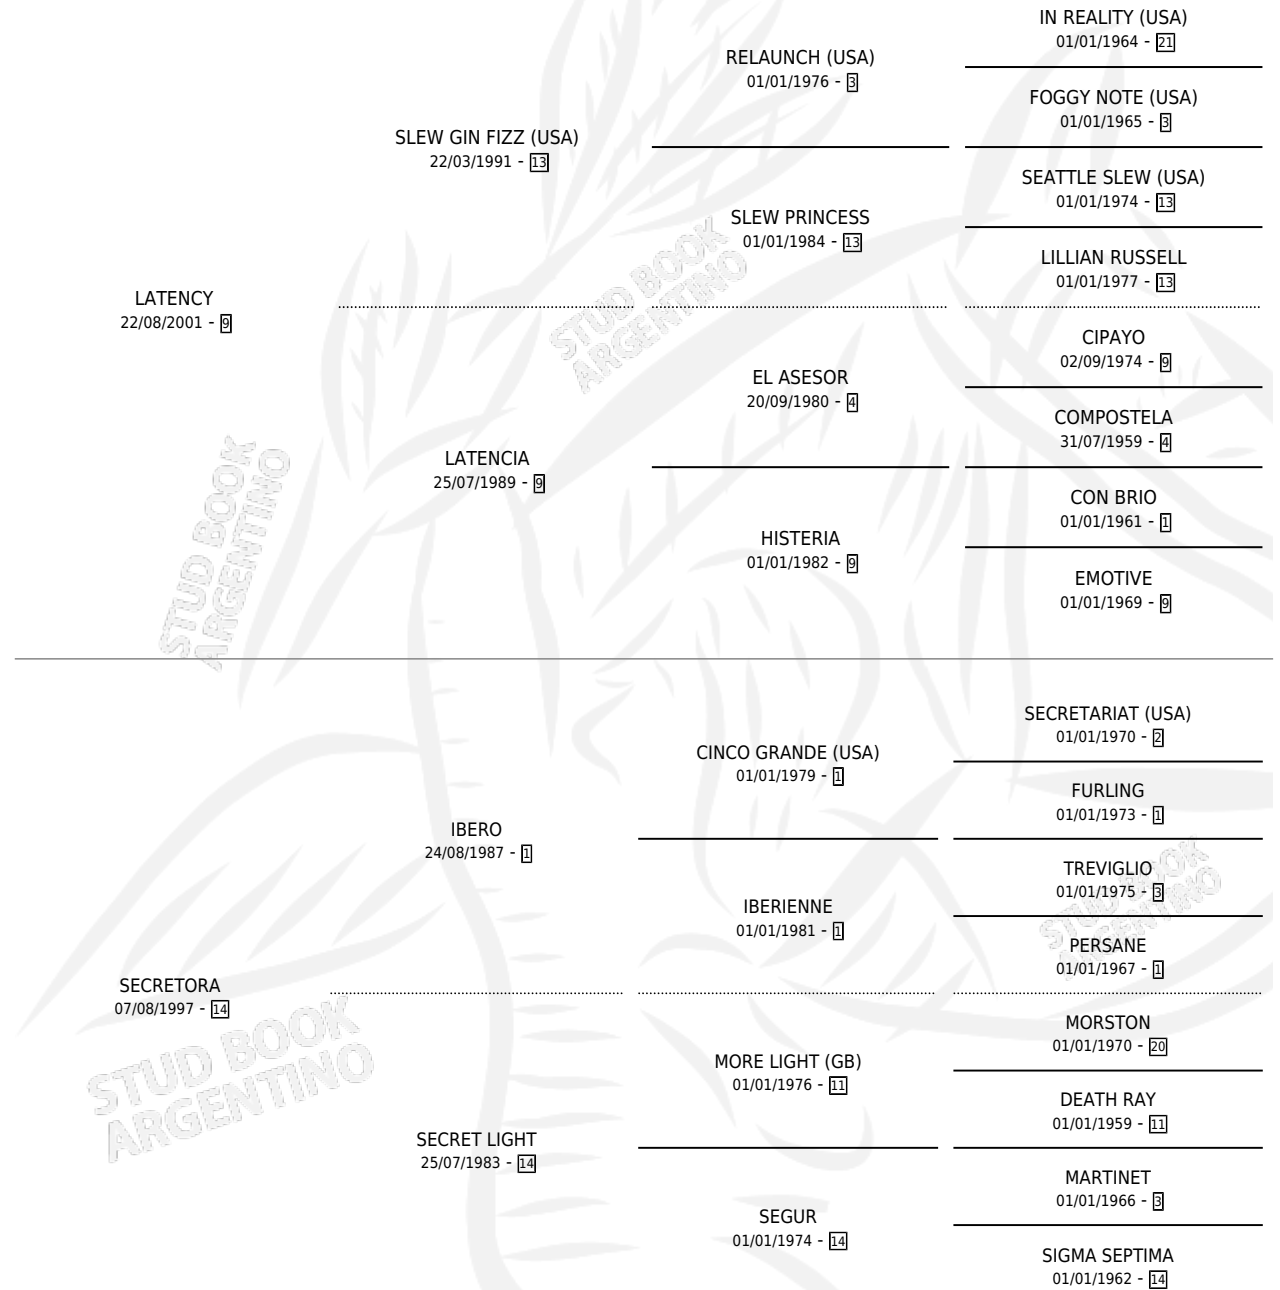

SICRECY

por LATENCY y SECRETORA por IBERO

Argentina · Macho · Zaino Negro · SP · 01/11/2010
Familia 14-c · Volumen 40

ESTADO

TIPIFICACIÓN SANGUÍNEA	X
TIPIFICACIÓN POR ADN	✓
PASAPORTE	✓
IDENTIFICACIÓN POR MICROCHIP	✓
REPRODUCTOR	X

Lugar de nacimiento: Las Dos Manos

Criador: Las Dos Manos

PEDIGREE

CAMPAÑA

Solo carreras oficiales de Argentina

POR EDAD

EDAD	CC	1°	2°	3°	4°	5°	NP	CLC	CLG	CLCG1	CLGG1	IMPORTE	GANANCIA / CC
3 AÑOS	3	0	0	0	0	1	2	0	0	0	0	\$5,460	\$1,820
TOTALES	3	0	0	0	0	1	2	0	0	0	0	\$5,460	\$1,820
%		0.0%	0.0%	0.0%	0.0%	33.3%	66.7%	0.0%	0.0%	0.0%	0.0%		