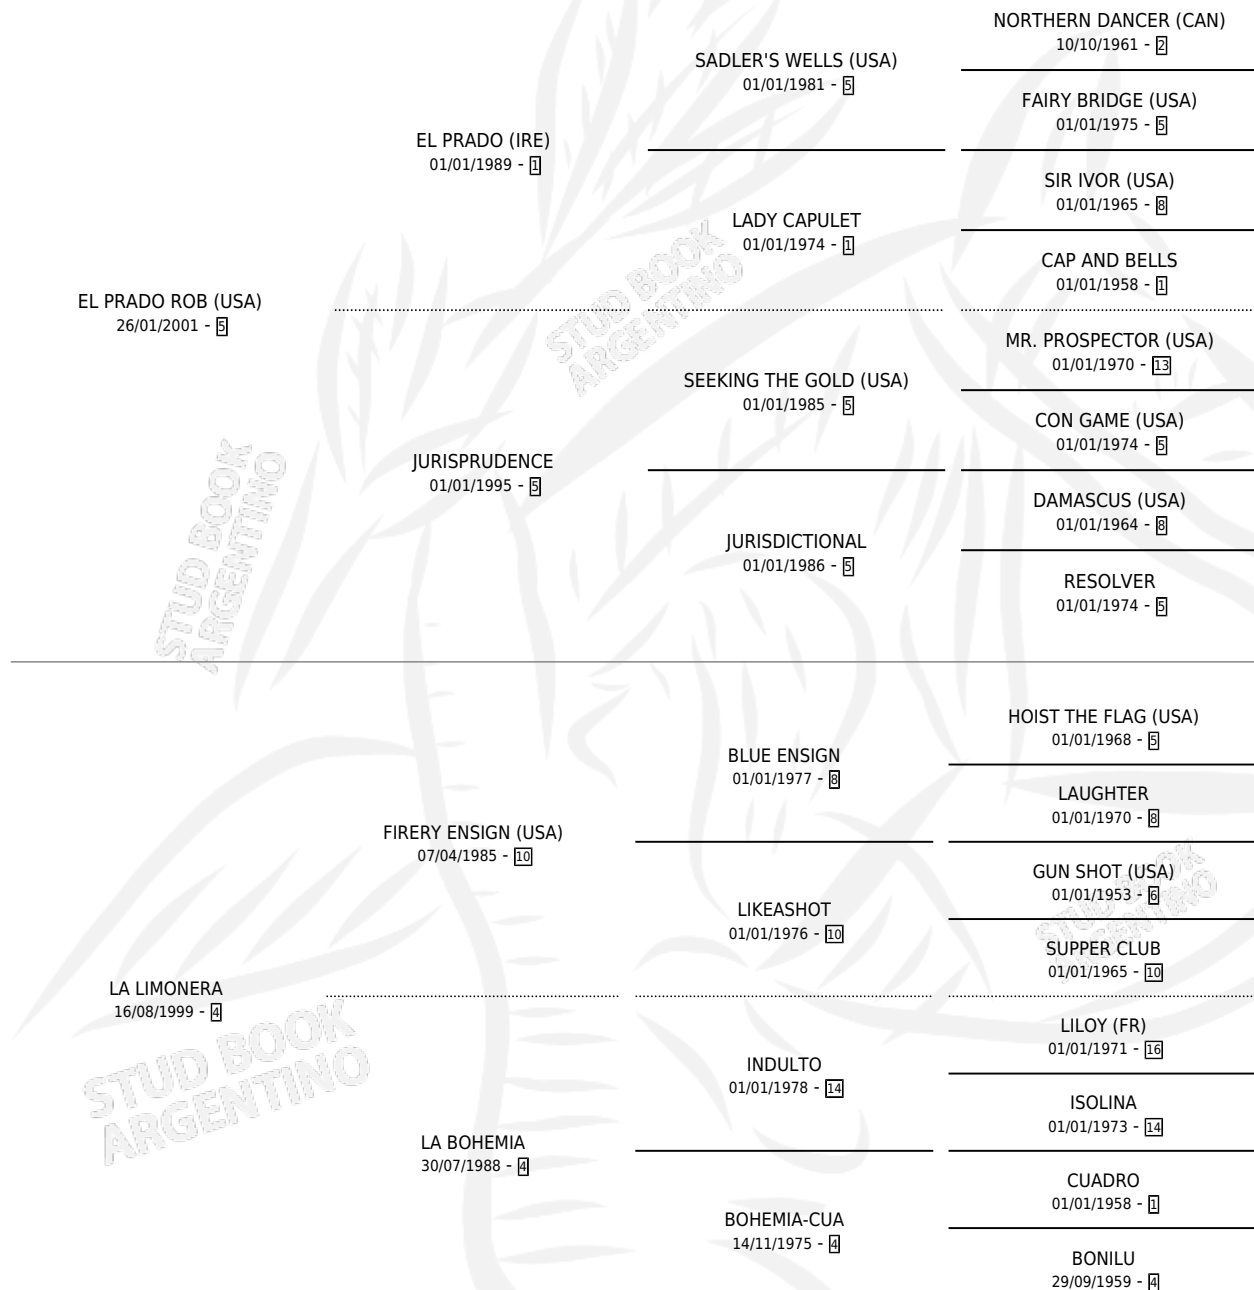

ES LA NIÑA

por **EL PRADO ROB (USA)** y **LA LIMONERA** por **FIRERY ENSIGN (USA)**

Argentina · Hembra · Zaino · SP · 02/11/2010
Familia 4-k · Volumen 40

ESTADO

TIPIFICACIÓN SANGUÍNEA	X
TIPIFICACIÓN POR ADN	X
PASAPORTE	X
IDENTIFICACIÓN POR MICROCHIP	X
REPRODUCTOR	✓

Lugar de nacimiento: Tattersall
Criador: Sin dato

PEDIGREE