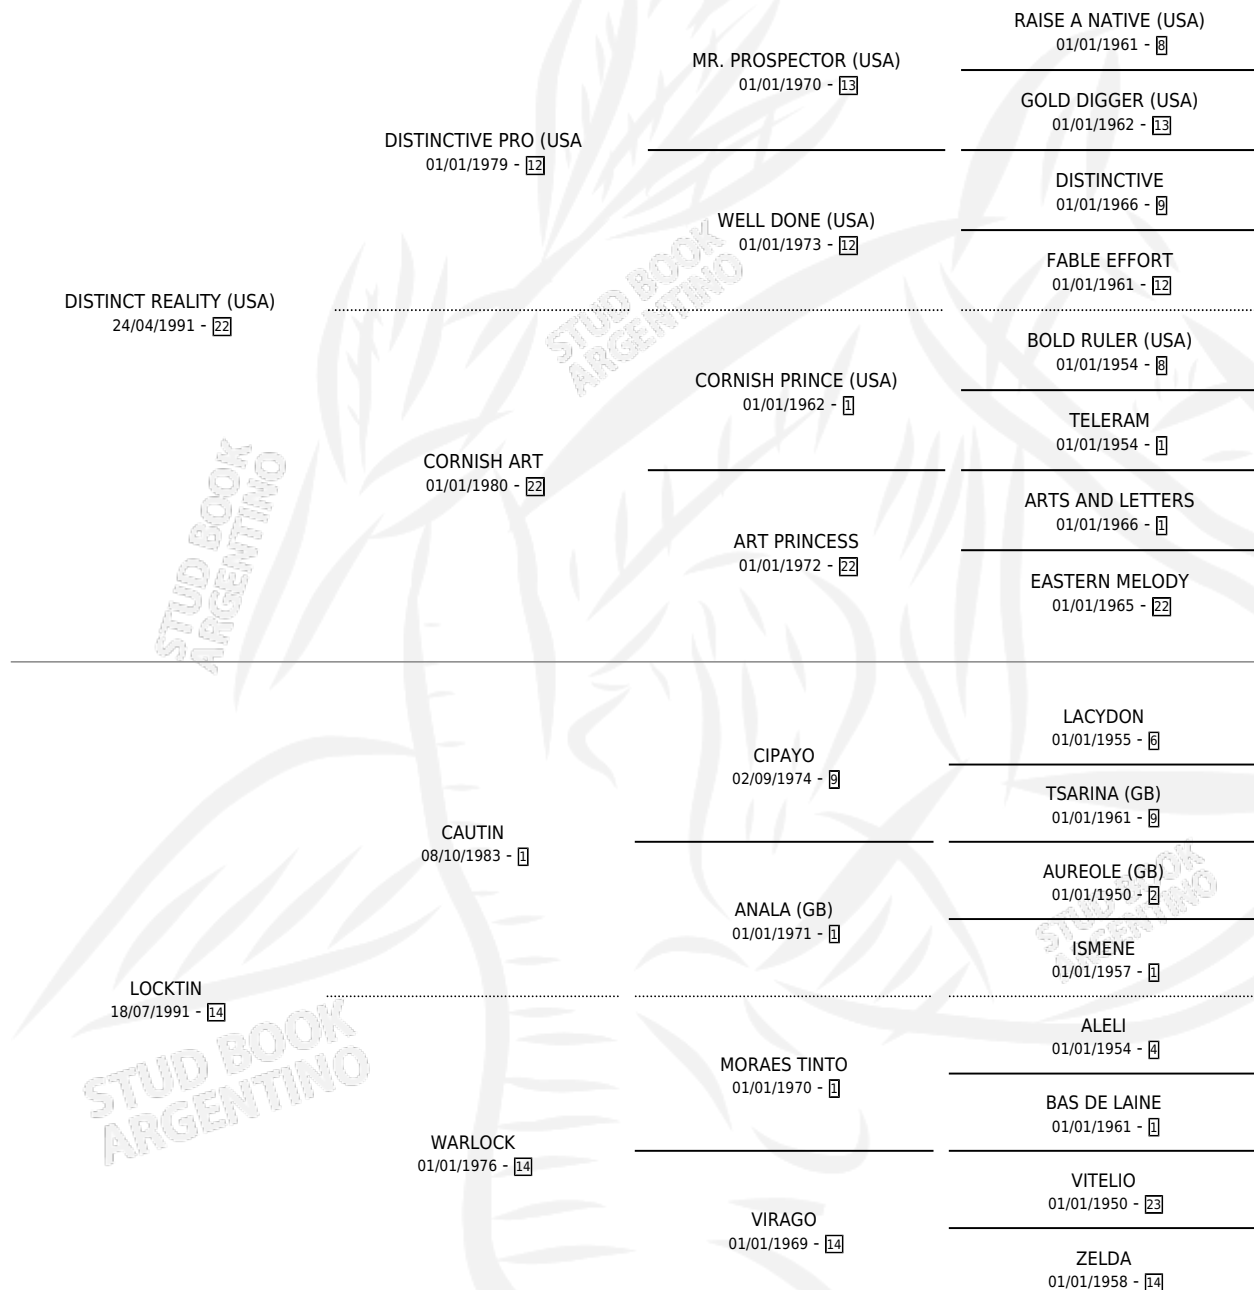

LA NAVARRERA

por **DISTINCT REALITY (USA)** y **LOCKTIN** por **CAUTIN**

Argentina · Hembra · Zaino · SP · 16/11/2010
Familia 14 · Volumen 40

ESTADO

TIPIFICACIÓN SANGUÍNEA	X
TIPIFICACIÓN POR ADN	X
PASAPORTE	X
IDENTIFICACIÓN POR MICROCHIP	X
REPRODUCTOR	X

Lugar de nacimiento: Campo particular

Criador: Pascali Obdulio Horacio

PEDIGREE

LA NAVARRERA

Datos oficiales del Stud Book Argentino

Documento generado el 07/05/2026

studbook.org.ar