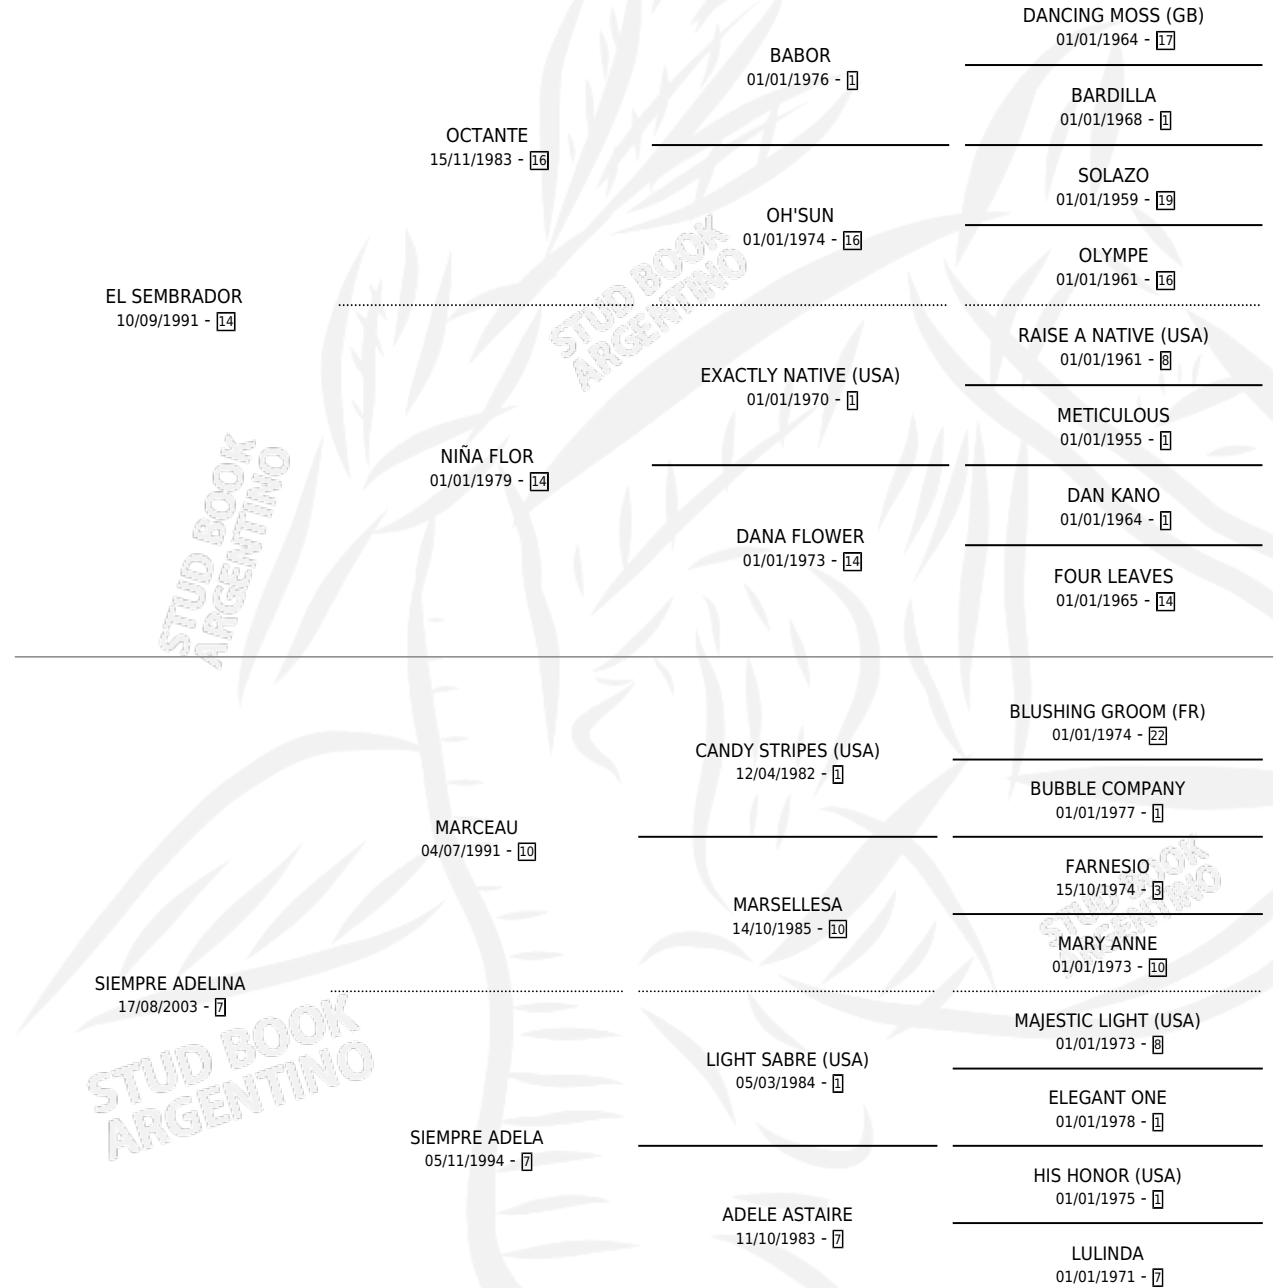

SOY TAMBERO

por **EL SEMBRADOR** y **SIEMPRE ADELINA** por **MARCEAU**

Argentina · Macho · Alazan · SP · 16/09/2010
Familia 7-d · Volumen 40

ESTADO

TIPIFICACIÓN SANGUÍNEA	X
TIPIFICACIÓN POR ADN	✓
PASAPORTE	✓
IDENTIFICACIÓN POR MICROCHIP	✓
REPRODUCTOR	X

Lugar de nacimiento: Campo particular
Criador: Sin dato

PEDIGREE