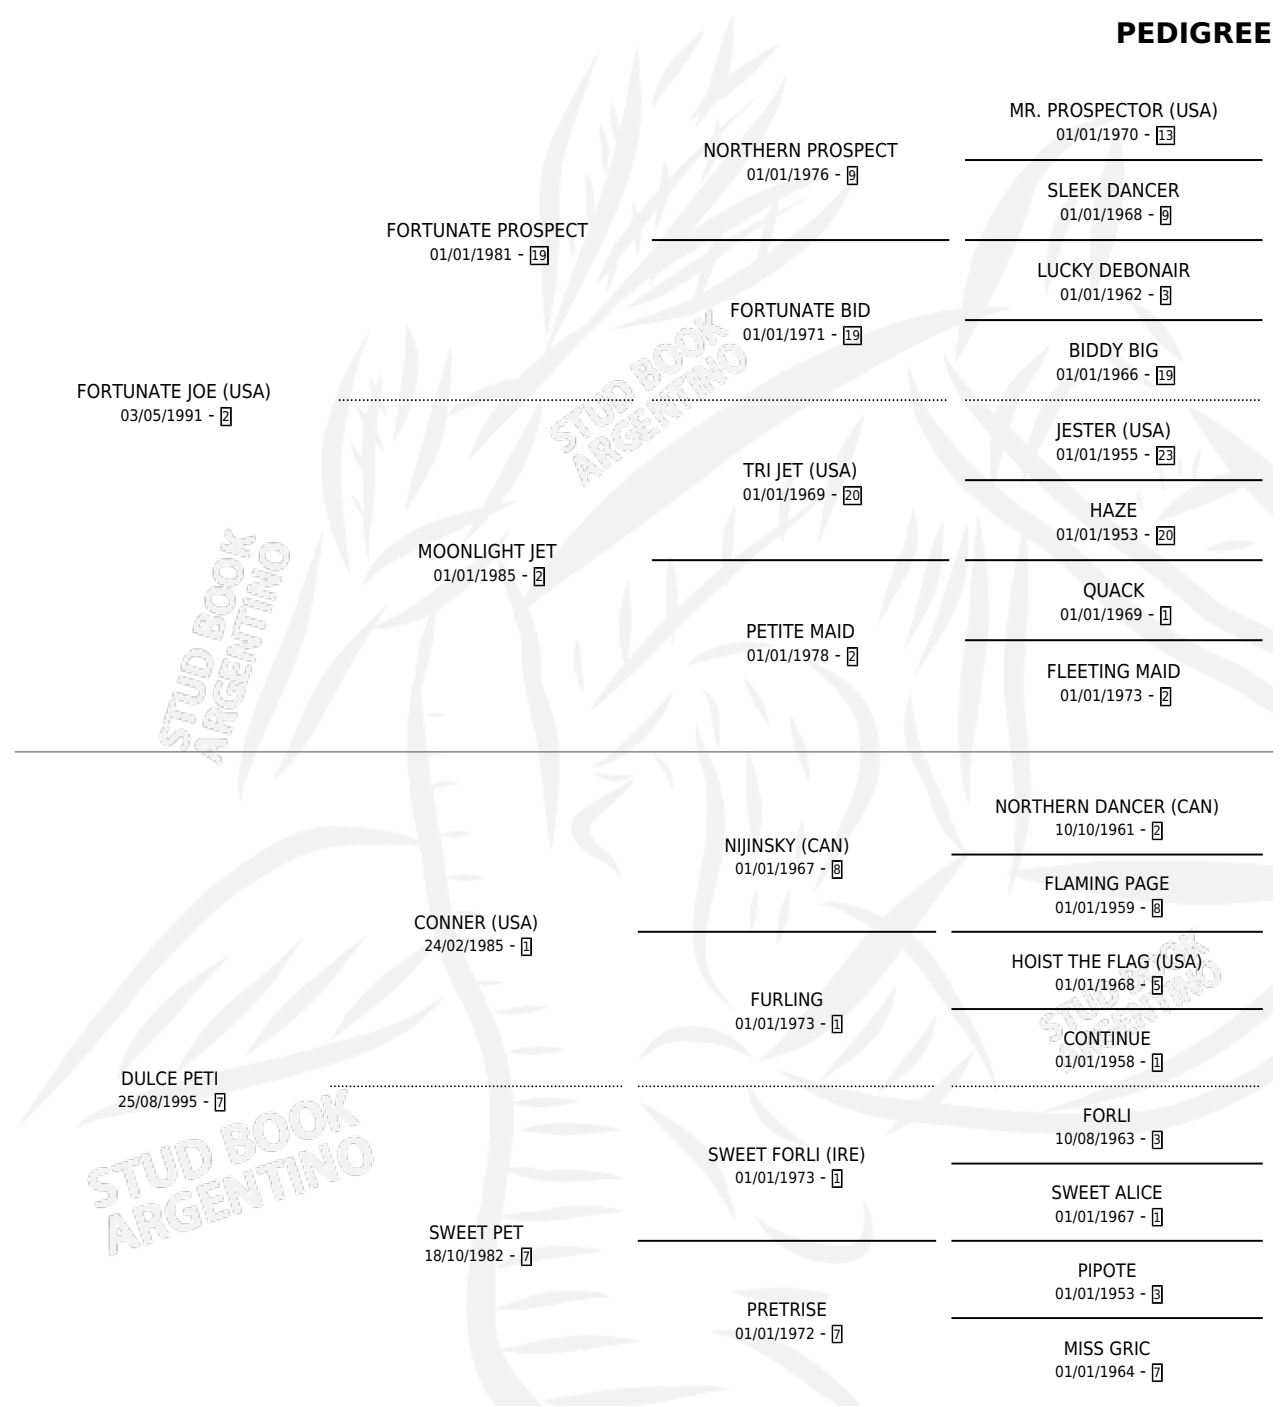

MI DULCE ABRIL

por FORTUNATE JOE (USA) y DULCE PETI por CONNER (USA)

Argentina · Hembra · Zaino · SP · 01/11/2010
Familia 7 · Volumen 40

ESTADO

TIPIFICACIÓN SANGUÍNEA	X
TIPIFICACIÓN POR ADN	X
PASAPORTE	X
IDENTIFICACIÓN POR MICROCHIP	X
REPRODUCTOR	X

Lugar de nacimiento: Campo particular
Criador: Otero Eduardo Ramon

PEDIGREE

MI DULCE ABRIL

Datos oficiales del Stud Book Argentino

Documento generado el 09/05/2026

studbook.org.ar